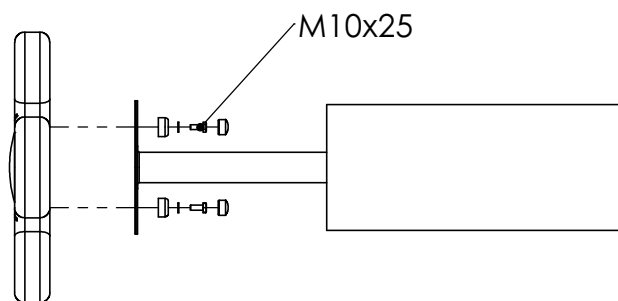

AFMETINGEN  
DIMENSIONS  
MASSE  
DIMENSIONES  
DIMENSIONI  
L: 0,6m  
Br: 0,6m  
H: 0,2m

9,9m<sup>2</sup>

510x 510x 70

±13,6kg

Ø60x 930

6.02kg

4x M10x25

4x M10

4x Ø37x25xM12  
Green

1