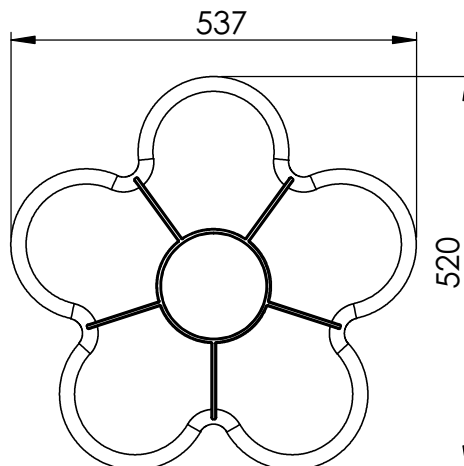

# S924

BLOEM  
FLEUR  
BLUME  
FLOWER  
FLOR  
FIORE

**Montagehandleiding**  
**Notice de montage**  
**Assembling manual**  
**Montageanleitung**  
**Instrucciones para el montaje**  
**Istruzioni di installazione**

VALHOOGTE / HAUTEUR DE CHUTE /  
FALL HEIGHT / FALLHÖHE/  
ALTURA DE CAÍDA / ALTEZZA DI CADUTA

VEILIGHEIDSAFSTAND / ESPACE DE CHUTE / SAFETY AREA /  
SICHERHEITSAFSTAND / ZONA DE SEGURIDAD / DISTANZA DI SICUREZZA

AFMETINGEN  
DIMENSIONS  
MASSE  
DIMENSIONES  
DIMENSIONI  
L: 0,6m  
Br: 0,6m  
H: 0,2m

9,9m<sup>2</sup>

510x 510x 70

±13,6kg

Ø60x 930

6.02kg

4x M10x25

4x M10

4x Ø37x25xM12  
Green

1