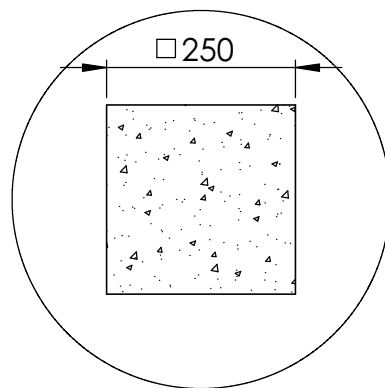

S924

Montagehandleiding - Notice de montage
Assembling manual - Instrucciones para el montaje
Montageanleitung - Istruzioni di installazione

Dat.: 7/09/2020

Page: 2/2

x1 S924-A-RubKop-01

x1 S924-M-Steel-01

510x 510x 70

±13,6kg

Ø60x 930

6.02kg

4x M10x25

4x M10

4x Ø37x25xM12
Green

1

2

4

3

72h