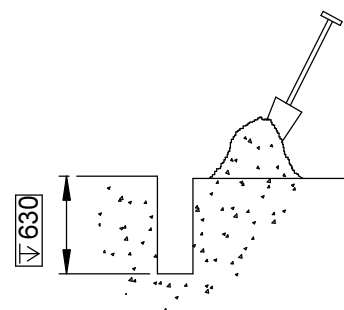

S924

Montagehandleiding - Notice de montage
Assembling manual - Instrucciones para el montaje
Montageanleitung - Istruzioni di installazione

Dat.: 7/09/2020

Page: 2/2

x1 S924-A-RubKop-01

x1 S924-M-Steel-01

510x 510x 70

±13,6kg

Ø60x 930

6.02kg

4x M10x25

4x M10

4x Ø37x25xM12
Green

1

2

4

3

72h