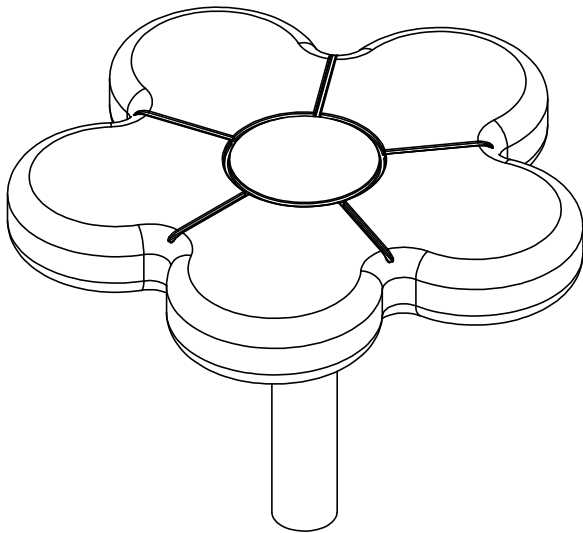

S924

BLOEM
FLEUR
BLUME
FLOWER
FLOR
FIORE

Montagehandleiding
Notice de montage
Assembling manual
Montageanleitung
Instrucciones para el montaje
Istruzioni di installazione

Leeftijd
Age group
Age / Alter
Edad / Età
3 - 10

EUROPLAY nv
Eegene 9
B-9200 DENDERMONDE
tel. 32.52.22 66 22
fax.32.52.22 67 22
www.europlay.eu

Dat.: 7/09/2020
Rev.: -
Page: 1/2

±19,6kg

VALHOOGTE / HAUTEUR DE CHUTE /
FALL HEIGHT / FALLHÖHE/
ALTURA DE CAÍDA / ALTEZZA DI CADUTA