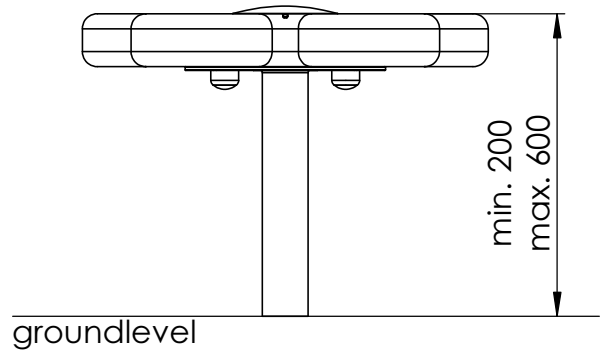

VEILIGHEIDSAFSTAND / ESPACE DE CHUTE / SAFETY AREA /
SICHERHEITSAFSTAND / ZONA DE SEGURIDAD / DISTANZA DI SICUREZZA