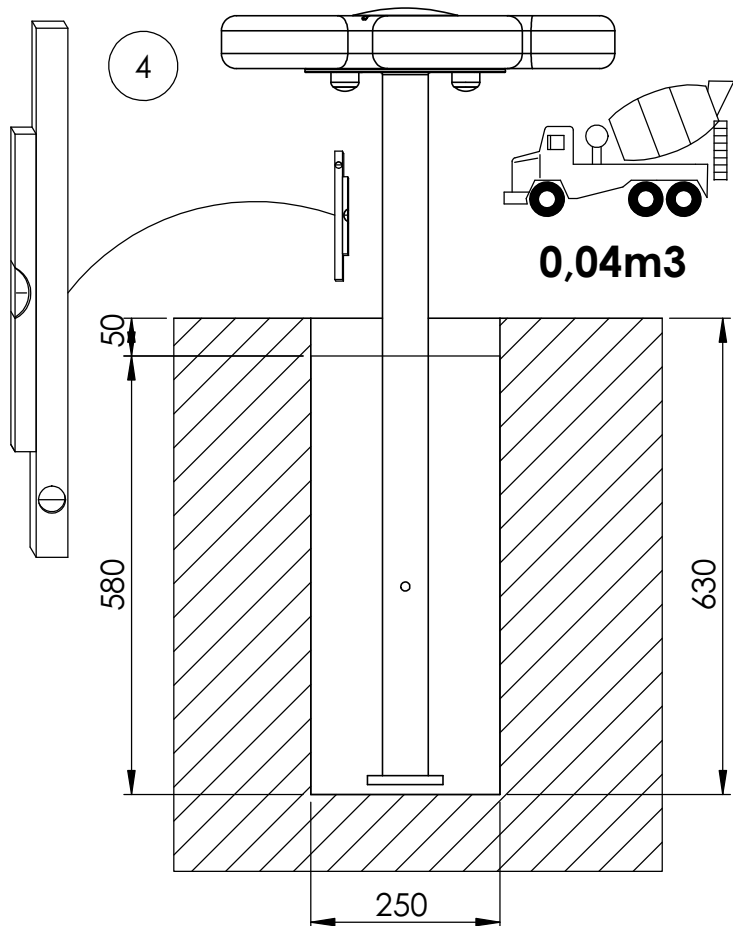

S924

Montagehandleiding - Notice de montage
Assembling manual - Instrucciones para el montaje
Montageanleitung - Istruzioni di installazione

Dat.: 7/09/2020

Page: 2/2

x1 S924-A-RubKop-01

x1 S924-M-Steel-01

510x 510x 70

±13,6kg

Ø60x 930

6.02kg

4x M10x25

4x M10

4x Ø37x25xM12
Green

1

2

4

3

72h