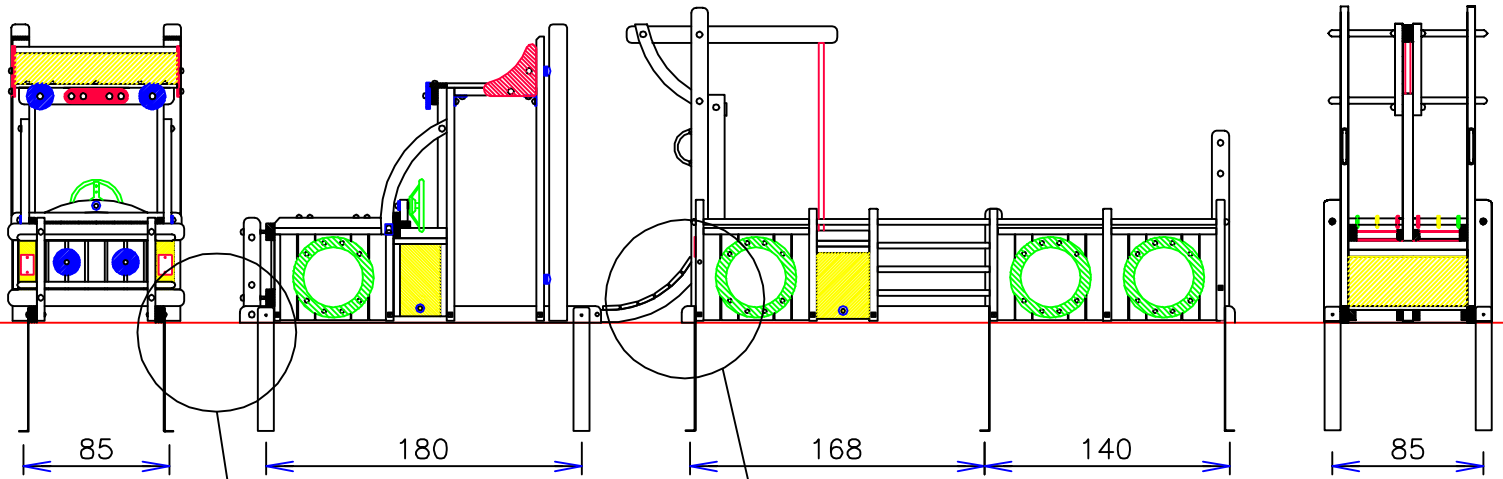

2x		10x200
2x		10x110
10x		4,5x50
4x		M10
4x		M10

VEILIGHEIDSAFSTAND
ESPACE DE CHUTE
SAFETY AREA
SICHERHEITSAFSTAND

VALHOOGTE
HAUTEUR DE CHUTE
FALL HEIGHT
FALLHÖHE

AFMETINGEN
DIMENSIONS
MASSE

L 5,7m
H 1,77m
Br 1,0m

Benodigdheden Liste des pièces Requisites Benötigtes

10x  S003

10x  7x35

10x  

①

②

③