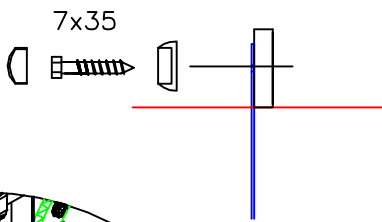

2x		10x200
2x		10x110
10x		4,5x50
4x		M10
4x		M10

VEILIGHEIDSAFSTAND
ESPACE DE CHUTE
SAFETY AREA
SICHERHEITSAFSTAND

VALHOOGTE
HAUTEUR DE CHUTE
FALL HEIGHT
FALLHÖHE

AFMETINGEN
DIMENSIONS
MASSE

L 5,7m
H 1,77m
Br 1,0m

Benodigdheden Liste des pièces Requisites Benötigtes

10x  S003

10x  7x35

10x  

①

②

③