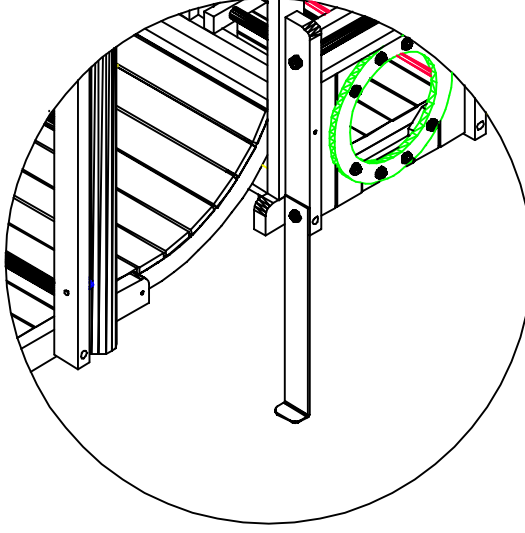

2x		10x200
2x		10x110
10x		4,5x50
4x		M10
4x		M10

VEILIGHEIDSAFSTAND
ESPACE DE CHUTE
SAFETY AREA
SICHERHEITSAFSTAND

VALHOOGTE
HAUTEUR DE CHUTE
FALL HEIGHT
FALLHÖHE

AFMETINGEN
DIMENSIONS
MASSE

L 5,7m
H 1,77m
Br 1,0m

Benodigdheden Liste des pièces Requisites Benötigtes

10x  S003

10x  7x35

10x  

①

②

③