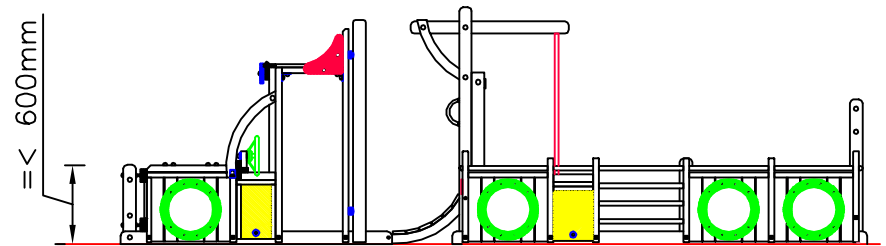

2x		10x200
2x		10x110
10x		4,5x50
4x		M10
4x		M10

VEILIGHEIDSAFSTAND
ESPACE DE CHUTE
SAFETY AREA
SICHERHEITSAFSTAND

VALHOOGTE
HAUTEUR DE CHUTE
FALL HEIGHT
FALLHÖHE

AFMETINGEN
DIMENSIONS
MASSE

L 5,7m
H 1,77m
Br 1,0m

Benodigdheden

Liste des pièces

Requisites

Benötigtes

2x (TuH17)

(22x95) 67,5cm

Bij droog weer moeten alle bouten en schroeven opnieuw aangespannen worden.

Par temps sec il faut resserrer régulièrement toute la visserie.