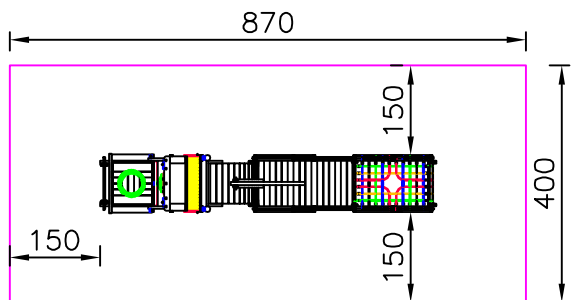

T001

TRUCK

Montagehandleiding
Notice de montage
Assembling manual
Montageanleitung

Leeftijd:
Age: 2-6
Alter:

31-05-2010

EUROPLAY nv
Eegene 9
B-9200 DENDERMONDE
tel. 32.52.22 66 22
fax. 32.52.22 67 22
www.europlay.eu

2x		10x200
2x		10x110
10x		4,5x50
4x		M10
4x		M10

VEILIGHEIDSAFSTAND
ESPACE DE CHUTE
SAFETY AREA
SICHERHEITSAFSTAND

VALHOOGTE
HAUTEUR DE CHUTE
FALL HEIGHT
FALLHÖHE

AFMETINGEN
DIMENSIONS
MASSE

L 5,7m
H 1,77m
Br 1,0m

Benodigdheden

Liste des pièces

Requisites

Benötigtes

2x (TuH17)

(22x95) 67,5cm

Bij droog weer moeten alle bouten en schroeven opnieuw aangespannen worden.

Par temps sec il faut resserrer régulièrement toute la visserie.