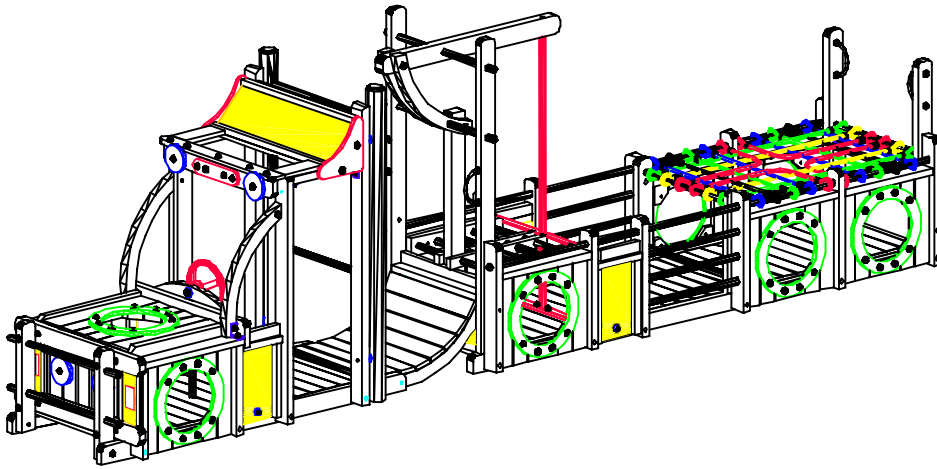

T001

TRUCK

Montagehandleiding
Notice de montage
Assembling manual
Montageanleitung

Leeftijd:
Age: 2-6
Alter:

31-05-2010

EUROPLAY nv
Eegene 9
B-9200 DENDERMONDE
tel. 32.52.22 66 22
fax. 32.52.22 67 22
www.europlay.eu

2x		10x200
2x		10x110
10x		4,5x50
4x		M10
4x		M10

VEILIGHEIDSAFSTAND
ESPACE DE CHUTE
SAFETY AREA
SICHERHEITSAFSTAND

VALHOOGTE
HAUTEUR DE CHUTE
FALL HEIGHT
FALLHÖHE

AFMETINGEN
DIMENSIONS
MASSE

L 5,7m
H 1,77m
Br 1,0m

Benodigdheden

Liste des pièces

Requisites

Benötigtes

2x (TuH17)

(22x95) 67,5cm

Bij droog weer moeten alle bouten en schroeven opnieuw aangespannen worden.

Par temps sec il faut resserrer régulièrement toute la visserie.

By dry and warm weather check the tightness of all bolts and screws.

Bei trockenem Wetter müssen alle Schrauben und Bolzen aufs neue angespannt werden.

Bij verankering aan de grond (S003).
 En cas de fixation complète au sol (S003).
 By ground fixing (S003).
 Bei Verankerung am Boden (S003).