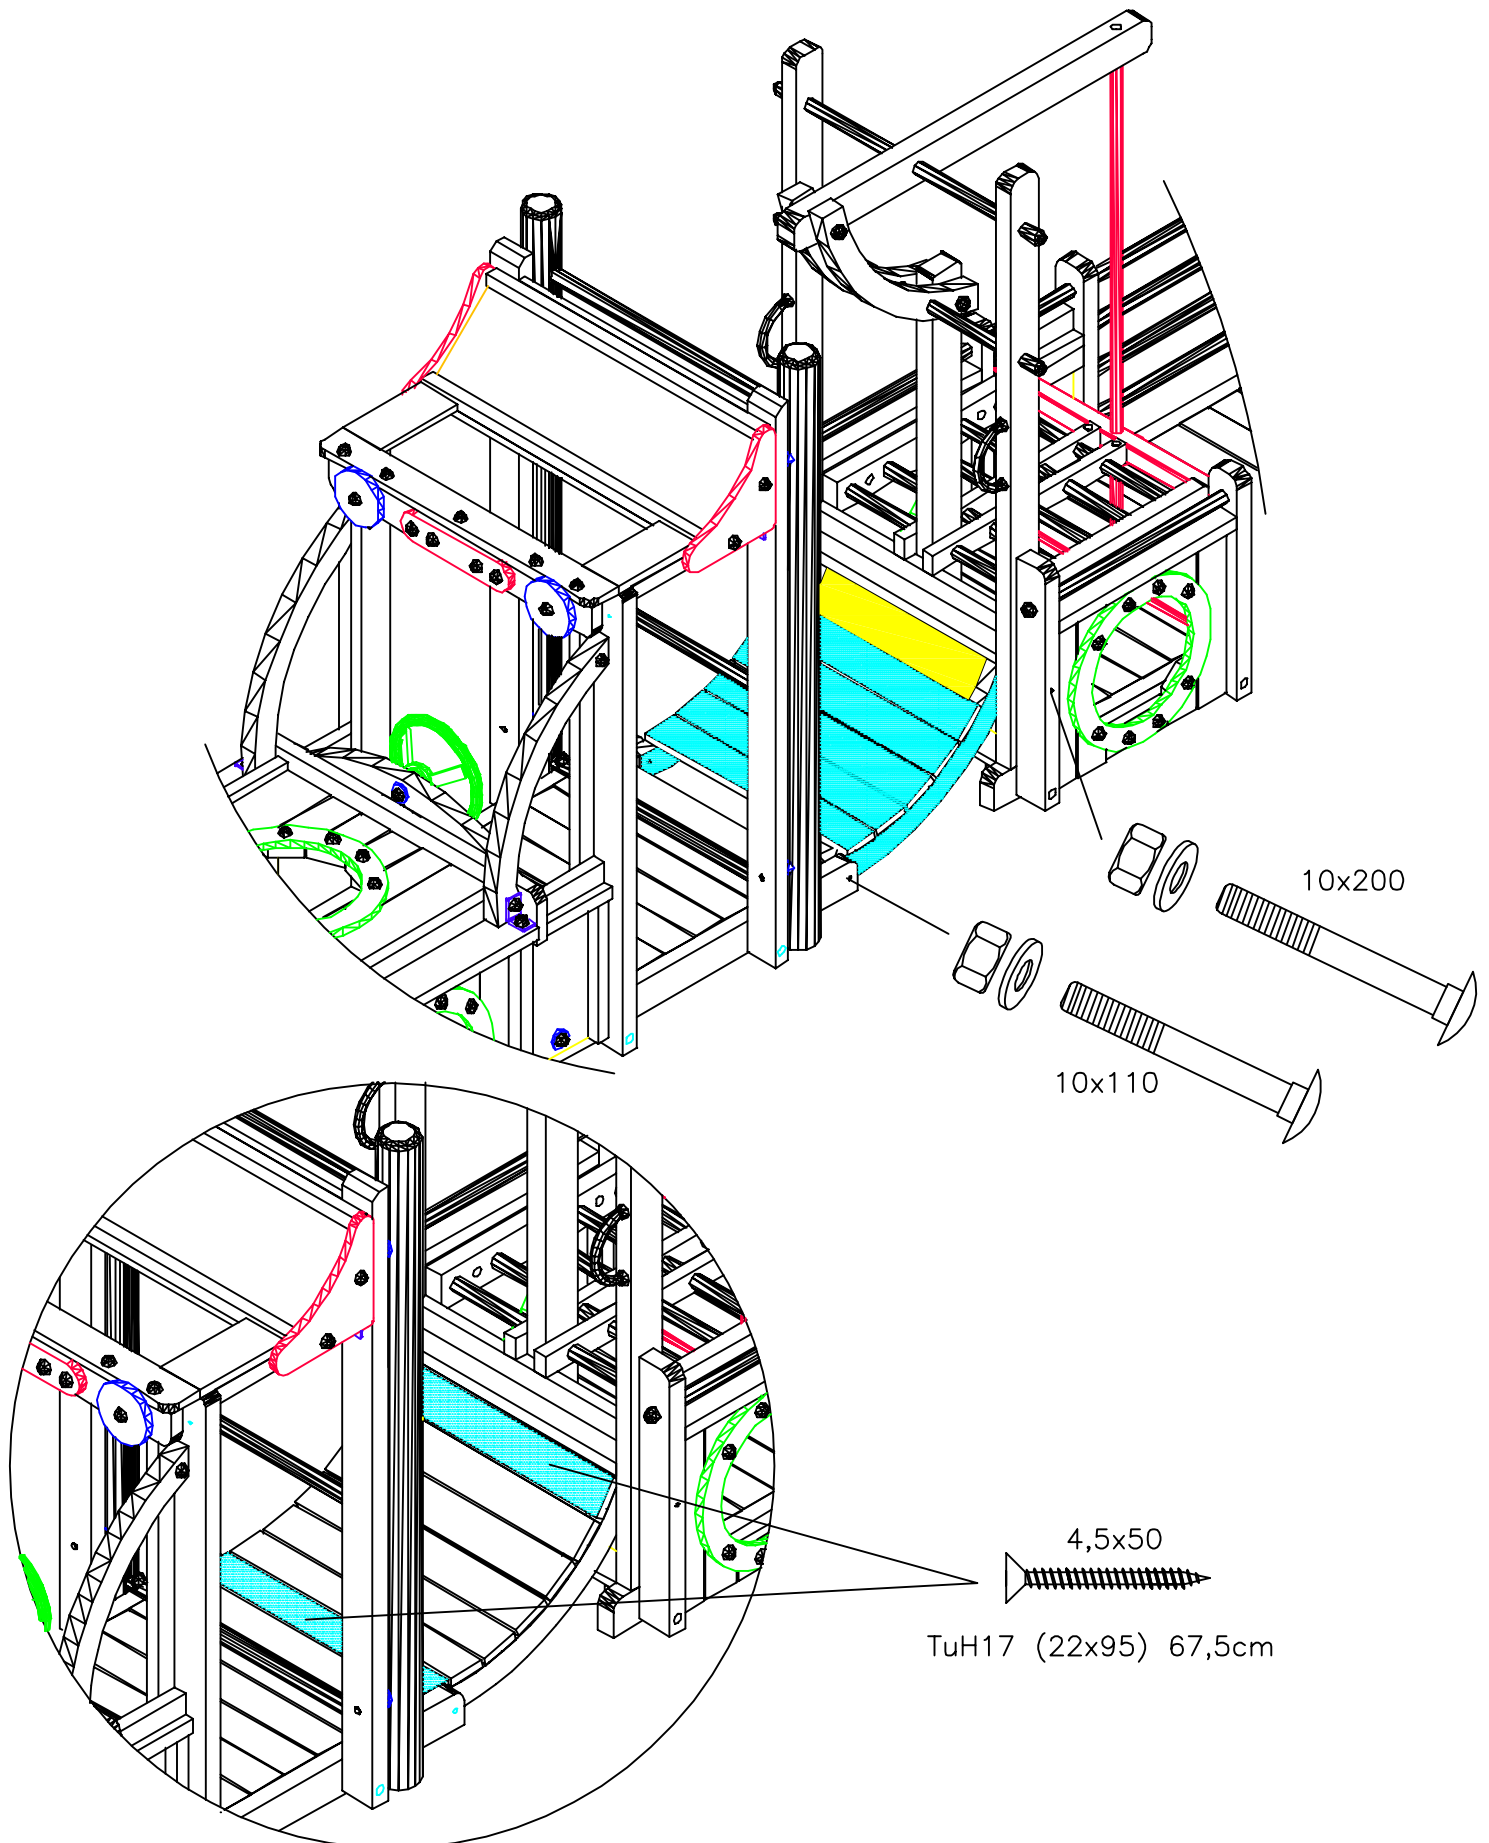

2x		10x200
2x		10x110
10x		4,5x50
4x		M10
4x		M10

VEILIGHEIDSAFSTAND
ESPACE DE CHUTE
SAFETY AREA
SICHERHEITSAFSTAND

VALHOOGTE
HAUTEUR DE CHUTE
FALL HEIGHT
FALLHÖHE

AFMETINGEN
DIMENSIONS
MASSE

L 5,7m
H 1,77m
Br 1,0m

Benodigdheden

Liste des pièces

Requisites

Benötigtes

2x (TuH17)

(22x95) 67,5cm

Bij droog weer moeten alle bouten en schroeven opnieuw aangespannen worden.

Par temps sec il faut resserrer régulièrement toute la visserie.