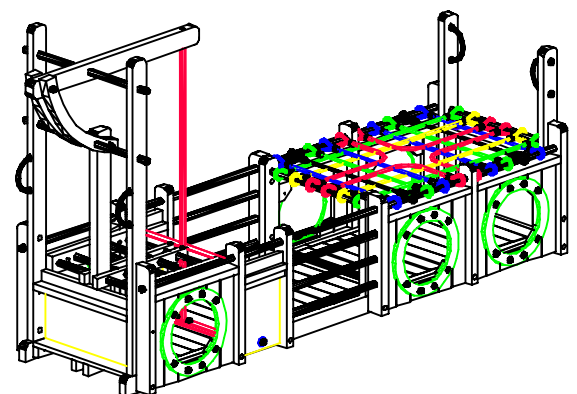

2x		10x200
2x		10x110
10x		4,5x50
4x		M10
4x		M10

VEILIGHEIDSAFSTAND
ESPACE DE CHUTE
SAFETY AREA
SICHERHEITSAFSTAND

VALHOOGTE
HAUTEUR DE CHUTE
FALL HEIGHT
FALLHÖHE

AFMETINGEN
DIMENSIONS
MASSE

L 5,7m
H 1,77m
Br 1,0m

Benodigdheden

Liste des pièces

Requisites

Benötigtes

2x (TuH17)

(22x95) 67,5cm

Bij droog weer moeten alle bouten en schroeven opnieuw aangespannen worden.

Par temps sec il faut resserrer régulièrement toute la visserie.

By dry and warm weather check the tightness of all bolts and screws.

Bei trockenem Wetter müssen alle Schrauben und Bolzen aufs neue angespannt werden.

Bij verankering aan de grond (S003).
 En cas de fixation complète au sol (S003).
 By ground fixing (S003).
 Bei Verankerung am Boden (S003).