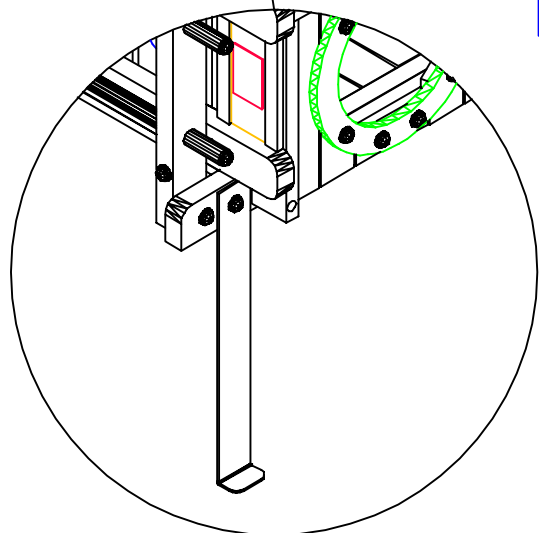

2x		10x200
2x		10x110
10x		4,5x50
4x		M10
4x		M10

VEILIGHEIDSAFSTAND
ESPACE DE CHUTE
SAFETY AREA
SICHERHEITSAFSTAND

VALHOOGTE
HAUTEUR DE CHUTE
FALL HEIGHT
FALLHÖHE

AFMETINGEN
DIMENSIONS
MASSE

L 5,7m
H 1,77m
Br 1,0m

Benodigdheden Liste des pièces Requisites Benötigtes

10x  S003

10x  7x35

10x  

①

②

③