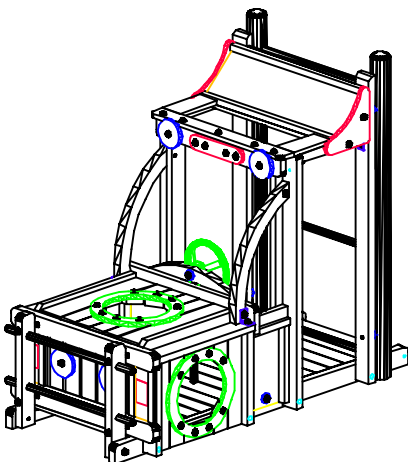

2x		10x200
2x		10x110
10x		4,5x50
4x		M10
4x		M10

VEILIGHEIDSAFSTAND
ESPACE DE CHUTE
SAFETY AREA
SICHERHEITSAFSTAND

VALHOOGTE
HAUTEUR DE CHUTE
FALL HEIGHT
FALLHÖHE

AFMETINGEN
DIMENSIONS
MASSE

L 5,7m
H 1,77m
Br 1,0m

Benodigdheden

Liste des pièces

Requisites

Benötigtes

2x (TuH17)

(22x95) 67,5cm

Bij droog weer moeten alle bouten en schroeven opnieuw aangespannen worden.

Par temps sec il faut resserrer régulièrement toute la visserie.

By dry and warm weather check the tightness of all bolts and screws.

Bei trockenem Wetter müssen alle Schrauben und Bolzen aufs neue angespannt werden.

Bij verankering aan de grond (S003).
 En cas de fixation complète au sol (S003).
 By ground fixing (S003).
 Bei Verankerung am Boden (S003).