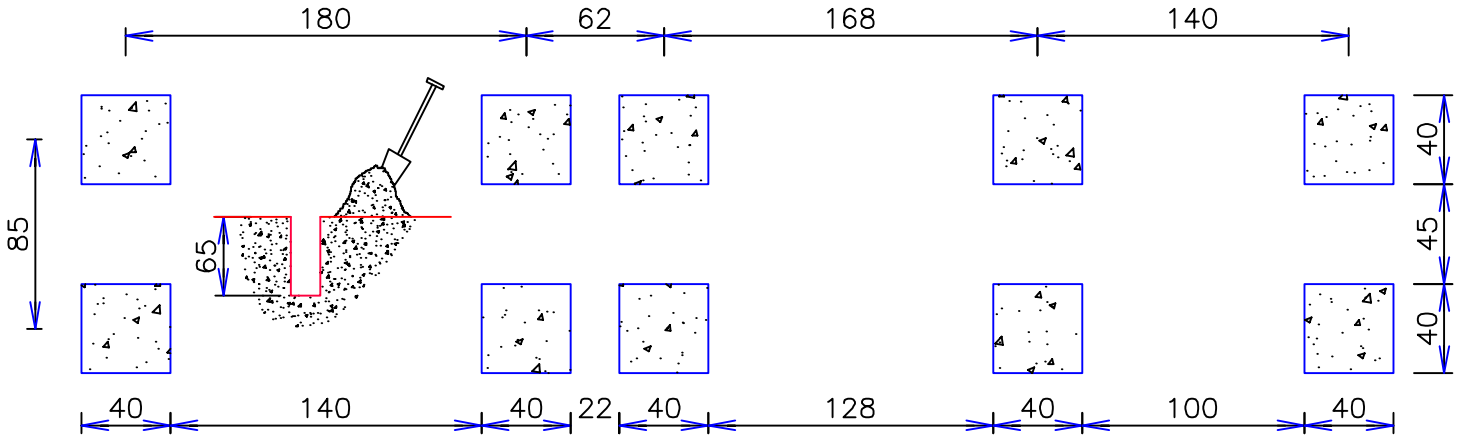

Bij verankering aan de grond (S003).
En cas de fixation complète au sol (S003).
By ground fixing (S003).
Bei Verankerung am Boden (S003).

Benodigdheden   Liste des pièces   Requisites   Benötigtes

10x S003

10x 7x35

10x

①