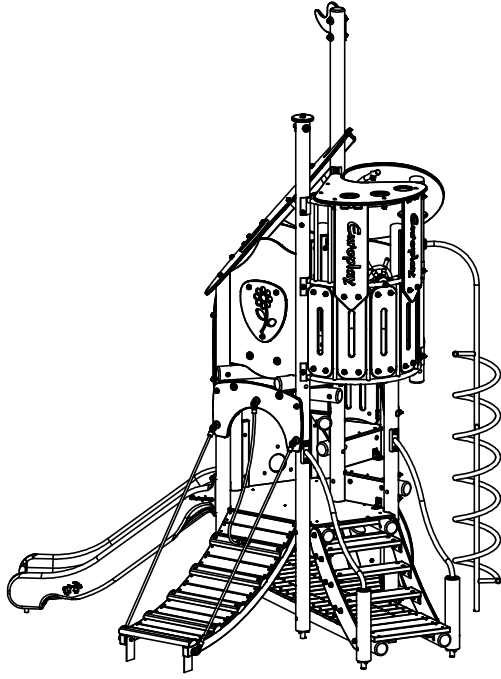

F401A

Doornroosje
La belle au bois dormant
Dornröschen
Sleeping beauty
La bella durmiente
La bella addormentata

Montagehandleiding Notice de montage Assembling manual Montageanleitung Instrucciones para el montaje Istruzioni di installazione

Leeftijd
Age group
Age / Alter
Edad / Età
2 - 6

EUROPLAY nv
Eegene 9
B-9200 DENDERMONDE
tel. 32.52.22 66 22
fax.32.52.22 67 22
www.europlay.eu

Dat.: 6/04/2021

Rev.: -

Page: 1/7

510kg

VALHOOGTE / HAUTEUR DE CHUTE /
FALL HEIGHT / FALLHÖHE/
ALTURA DE CAÍDA / ALTEZZA DI CADUTA