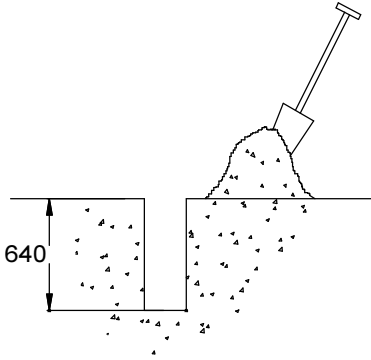

Groundlevel

VEILIGHEIDSAFSTAND / ESPACE DE CHUTE / SAFETY AREA /
SICHERHEITSAFSTAND / ZONA DE SEGURIDAD / DISTANZA DI SICUREZZA

H: 1000mm

H: 1903mm

AFMETINGEN
DIMENSIONS
MASSE
DIMENSIONES
DIMENSIONI
L: 3.1m
Br: 3.0m
H: 4.4m

641,1 x 176,9 x 143

1.66kg

G310A

4x White

4x M10x50

02

G310A

03