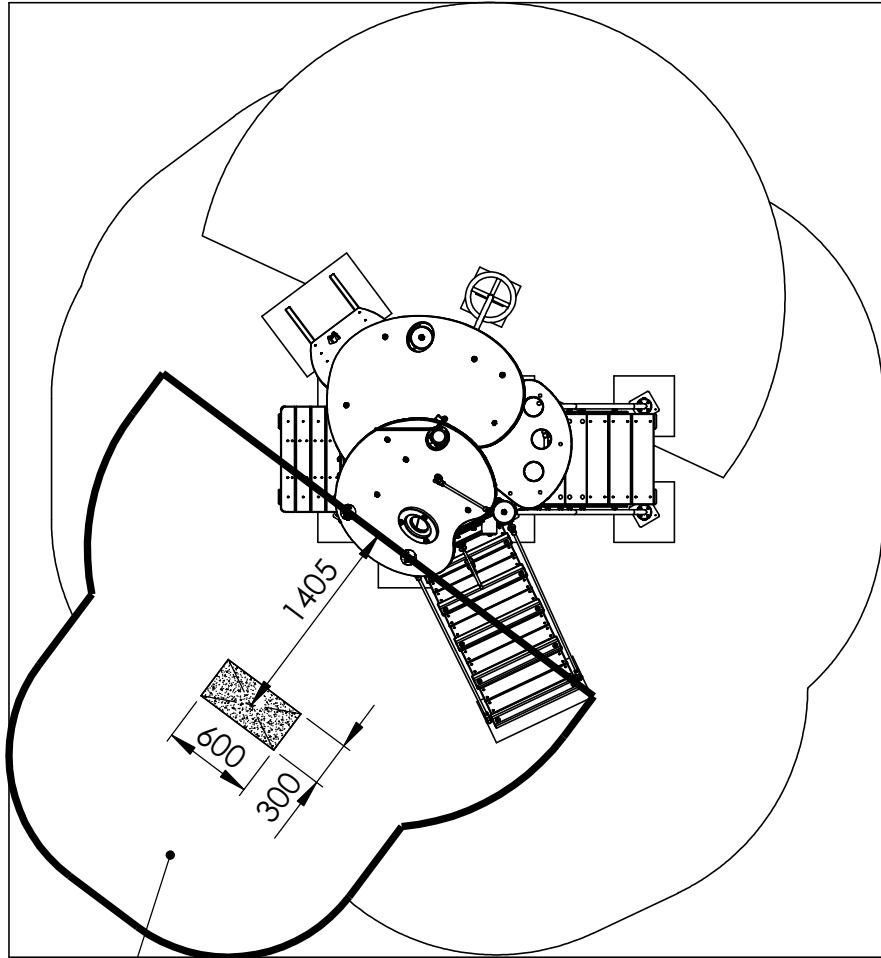

Groundlevel

VEILIGHEIDSAFSTAND / ESPACE DE CHUTE / SAFETY AREA /
SICHERHEITSAFSTAND / ZONA DE SEGURIDAD / DISTANZA DI SICUREZZA

H: 1000mm

H: 1903mm

AFMETINGEN
DIMENSIONS
MASSE
DIMENSIONES
DIMENSIONI
L: 3.1m
Br: 3.0m
H: 4.4m

641,1 x 176,9 x 143

1.66kg

G310A

4x White

4x M10x50

02

G310A

03