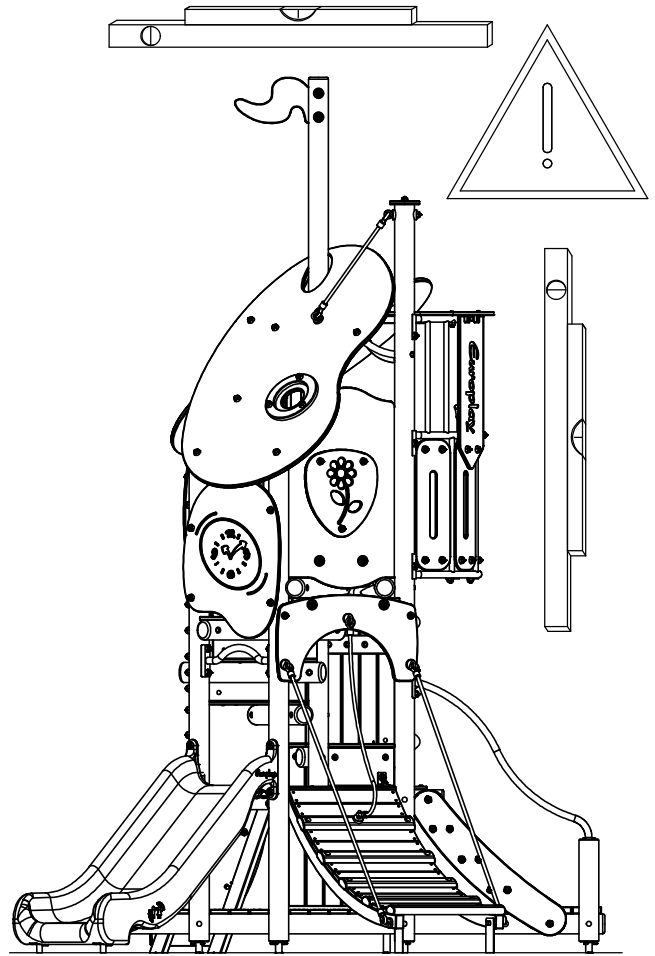

641,1 x 176,9 x 143

1.66kg

G310A

4x White

4x M10x50

02

G310A

03