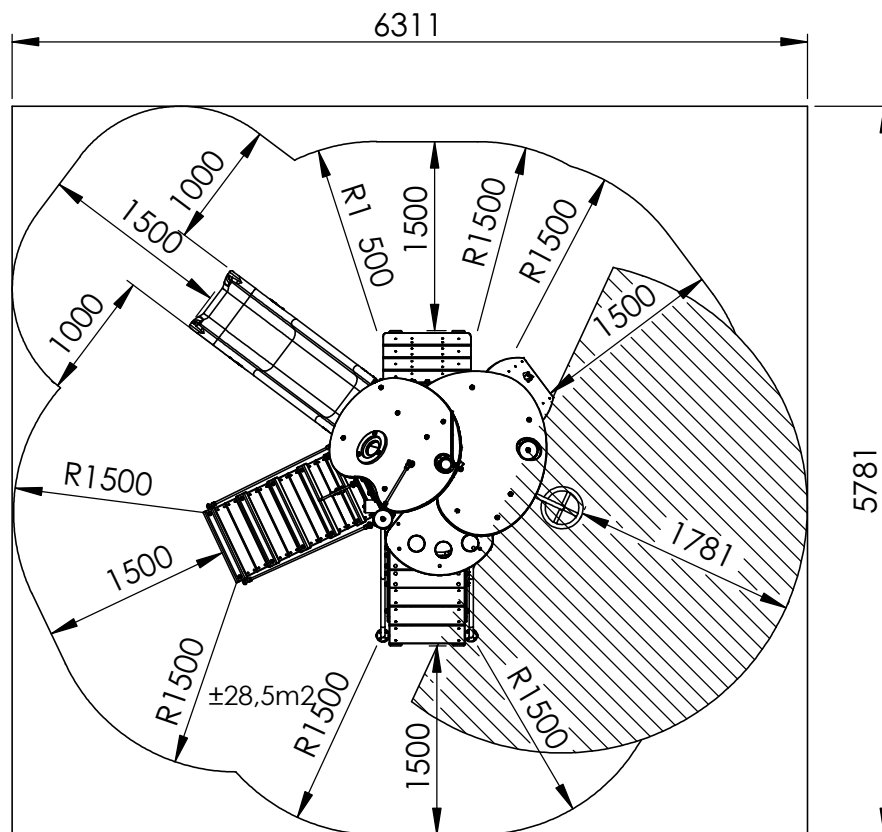

Groundlevel

VEILIGHEIDSAFSTAND / ESPACE DE CHUTE / SAFETY AREA /
SICHERHEITSAFSTAND / ZONA DE SEGURIDAD / DISTANZA DI SICUREZZA

H: 1000mm

H: 1903mm

AFMETINGEN
DIMENSIONS
MASSE
DIMENSIONES
DIMENSIONI
L: 3.1m
Br: 3.0m
H: 4.4m

641,1 x 176,9 x 143

1.66kg

G310A

4x White

4x M10x50

02

G310A

03