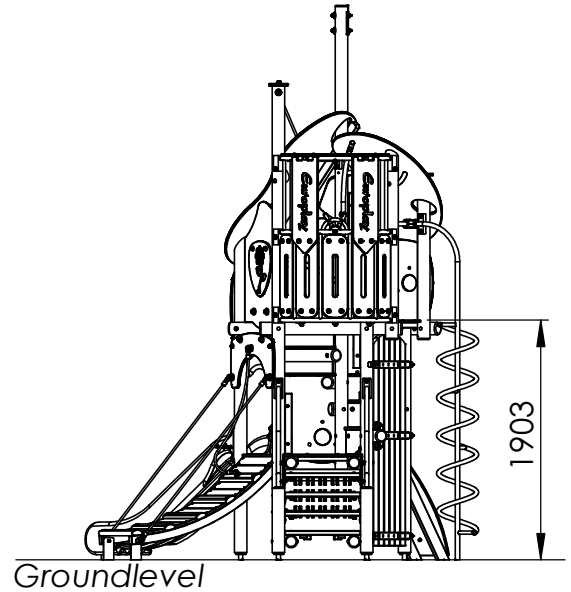

F401A

Doornroosje
La belle au bois dormant
Dornröschen
Sleeping beauty
La bella durmiente
La bella addormentata

Montagehandleiding Notice de montage Assembling manual Montageanleitung Instrucciones para el montaje Istruzioni di installazione

Leeftijd
Age group
Age / Alter
Edad / Età
2 - 6

EUROPLAY nv
Eegene 9
B-9200 DENDERMONDE
tel. 32.52.22 66 22
fax.32.52.22 67 22
www.europlay.eu

Dat.: 6/04/2021

Rev.: -

Page: 1/7

510kg

VALHOOGTE / HAUTEUR DE CHUTE /
FALL HEIGHT / FALLHÖHE/
ALTURA DE CAÍDA / ALTEZZA DI CADUTA

Groundlevel

VEILIGHEIDSAFSTAND / ESPACE DE CHUTE / SAFETY AREA /
SICHERHEITSAFSTAND / ZONA DE SEGURIDAD / DISTANZA DI SICUREZZA

H: 1000mm

H: 1903mm

AFMETINGEN
DIMENSIONS
MASSE
DIMENSIONES
DIMENSIONI
L: 3.1m
Br: 3.0m
H: 4.4m

641,1 x 176,9 x 143

1.66kg

G310A

4x White

4x M10x50

02

G310A

03