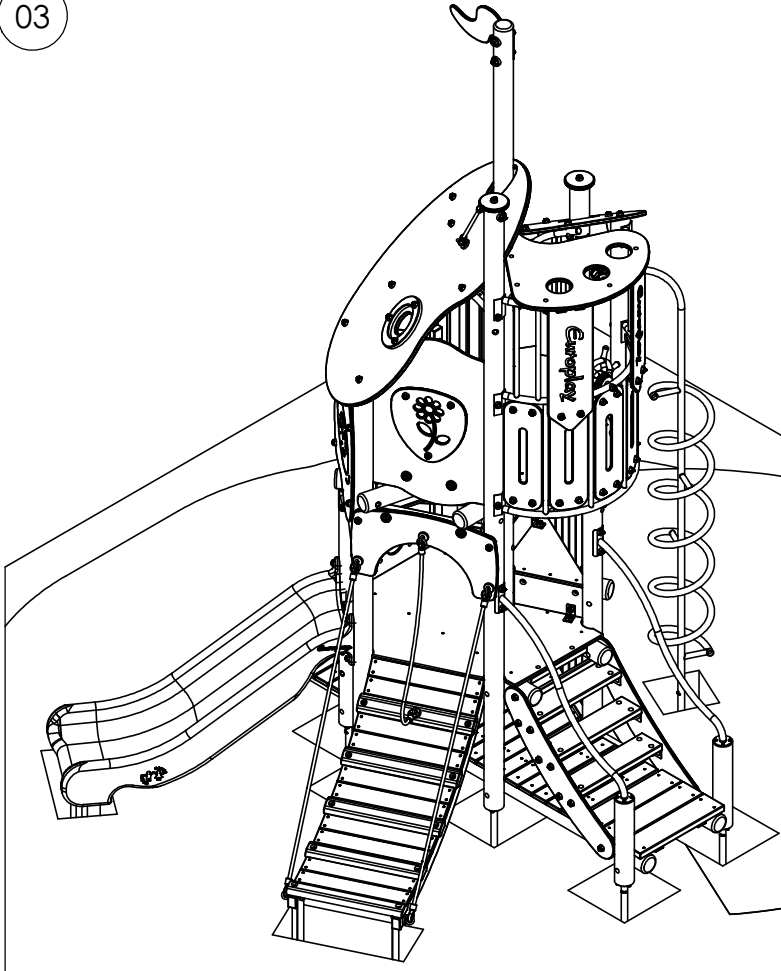

Groundlevel

VEILIGHEIDSAFSTAND / ESPACE DE CHUTE / SAFETY AREA /
SICHERHEITSAFSTAND / ZONA DE SEGURIDAD / DISTANZA DI SICUREZZA

H: 1000mm

H: 1903mm

AFMETINGEN
DIMENSIONS
MASSE
DIMENSIONES
DIMENSIONI
L: 3.1m
Br: 3.0m
H: 4.4m

641,1 x 176,9 x 143

1.66kg

G310A

4x White

4x M10x50

02

G310A

03