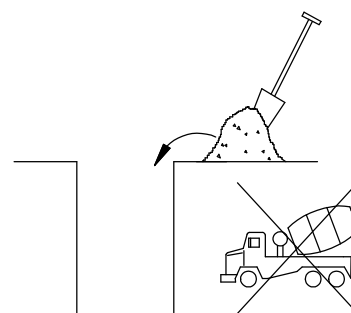

11

Bij droog weer moeten alle bouten en schroeven opnieuw aangespannen worden.
Par temps sec il faut resserrer régulièrement toute la visserie.
By dry and warm weather check the tightness of all bolts and screws.
Bei trockenem Wetter müssen alle Schrauben und Bolzen aufs neue angespannt werden.
Para el tiempo seco, se necesita cerrar o ajustar los tornillos y tuercas.
Con tempo asciutto, tutti i bulloni e le viti devono essere avvitate nuovamente.