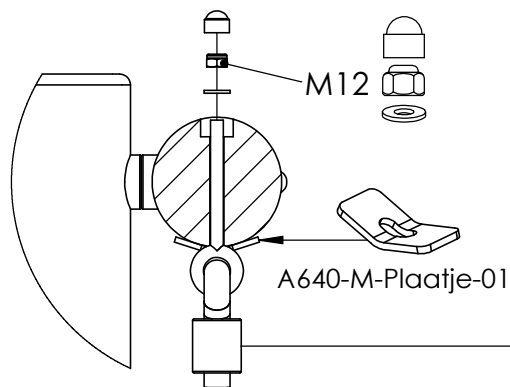

11

Bij droog weer moeten alle bouten en schroeven opnieuw aangespannen worden.
Par temps sec il faut resserrer régulièrement toute la visserie.
By dry and warm weather check the tightness of all bolts and screws.
Bei trockenem Wetter müssen alle Schrauben und Bolzen aufs neue angespannt werden.
Para el tiempo seco, se necesita cerrar o ajustar los tornillos y tuercas.
Con tempo asciutto, tutti i bulloni e le viti devono essere avvitate nuovamente.