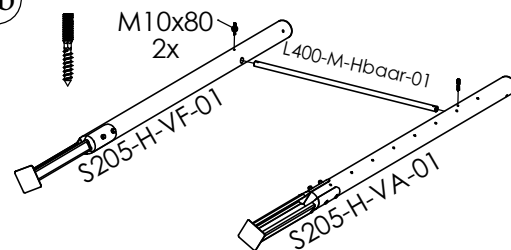

VEILIGHEIDSAFSTAND / ESPACE DE CHUTE / SAFETY AREA /
SICHERHEITSAFSTAND / ZONA DE SEGURIDAD / DISTANZA DI SICUREZZA

AFMETINGEN
DIMENSIONS
MASSE
DIMENSIONES
DIMENSIONI
L: 3,1m
Br: 2,7m
H: 2,5m

55,5m²

Benodigdheden - Liste des pièces - Materials - Benötigtes - Accesorios - Requisiti

2x M10 x 120		1x M10	
12x M12 x 140			
6x M12 x 260			
18x M10 x 80		12x R60 x Ø12	
2x M10		1x A640-M-Plaatje-01	
37x M12		118,1 x 78,8 x 40	
2x M10			
37x M12			
2x M10			
37x M12			

①

2

3a

3b

3c

4a

4b