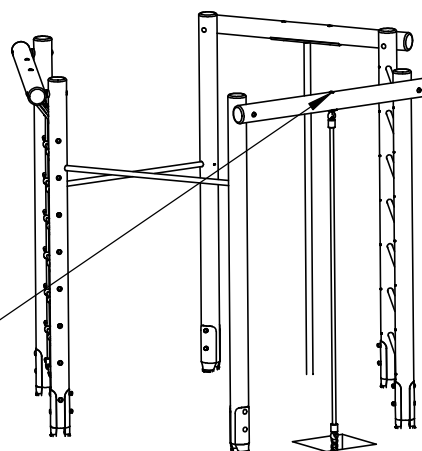

11

Bij droog weer moeten alle bouten en schroeven opnieuw aangespannen worden.
Par temps sec il faut resserrer régulièrement toute la visserie.
By dry and warm weather check the tightness of all bolts and screws.
Bei trockenem Wetter müssen alle Schrauben und Bolzen aufs neue angespannt werden.
Para el tiempo seco, se necesita cerrar o ajustar los tornillos y tuercas.
Con tempo asciutto, tutti i bulloni e le viti devono essere avvitate nuovamente.