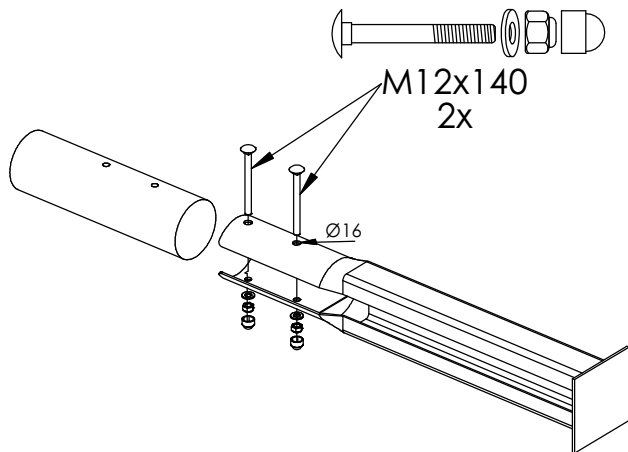

VEILIGHEIDSAFSTAND / ESPACE DE CHUTE / SAFETY AREA /
SICHERHEITSAFSTAND / ZONA DE SEGURIDAD / DISTANZA DI SICUREZZA

AFMETINGEN
DIMENSIONS
MASSE
DIMENSIONES
DIMENSIONI
L: 3,1m
Br: 2,7m
H: 2,5m

55,5m²

Benodigdheden - Liste des pièces - Materials - Benötigtes - Accesorios - Requisiti

2x M10 x 120		1x M10	
12x M12 x 140			
6x M12 x 260			
18x M10 x 80		12x R60 x Ø12	
2x M10		1x A640-M-Plaatje-01	
37x M12		118,1 x 78,8 x 40	
2x M10			
37x M12			
2x M10			
37x M12			

①

2

3a

3b

3c

4a

4b