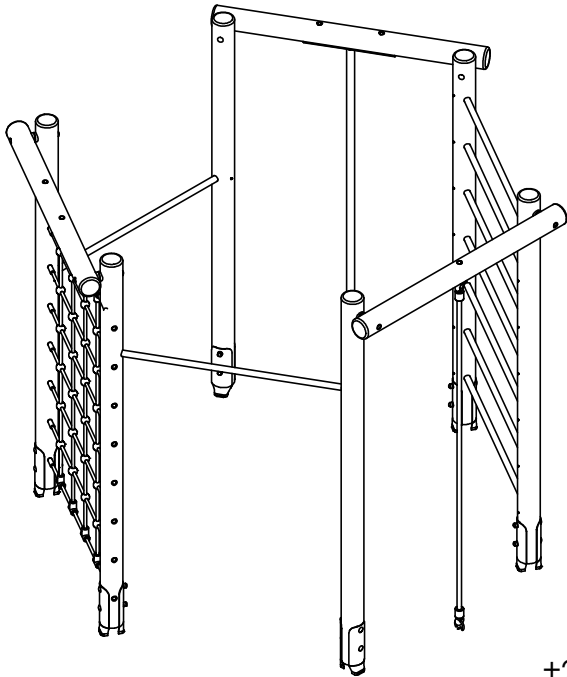

S205

ZESHOEKIG KLIMTOESTEL
HEXAGONE
SECHSECK-KLETTERGERÄT
HEXAGONAL CLIMBER
HEXÁGONO
ATTREZZO ESAGONALE DA
ARRAMPICATA

Montagehandleiding Notice de montage Assembling manual Montageanleitung Instrucciones para el montaje Istruzioni di installazione

Leeftijd
Age group
Age / Alter
Edad / Età
6 - 15

EUROPLAY nv
Eegene 9
B-9200 DENDERMONDE
tel. 32.52.22 66 22
fax.32.52.22 67 22
www.europlay.eu

Dat.: 16/11/2017

Rev.: -

Page: 1/8

±210kg

VALHOOGTE / HAUTEUR DE CHUTE /
FALL HEIGHT / FALLHÖHE/
ALTURA DE CAÍDA / ALTEZZA DI CADUTA