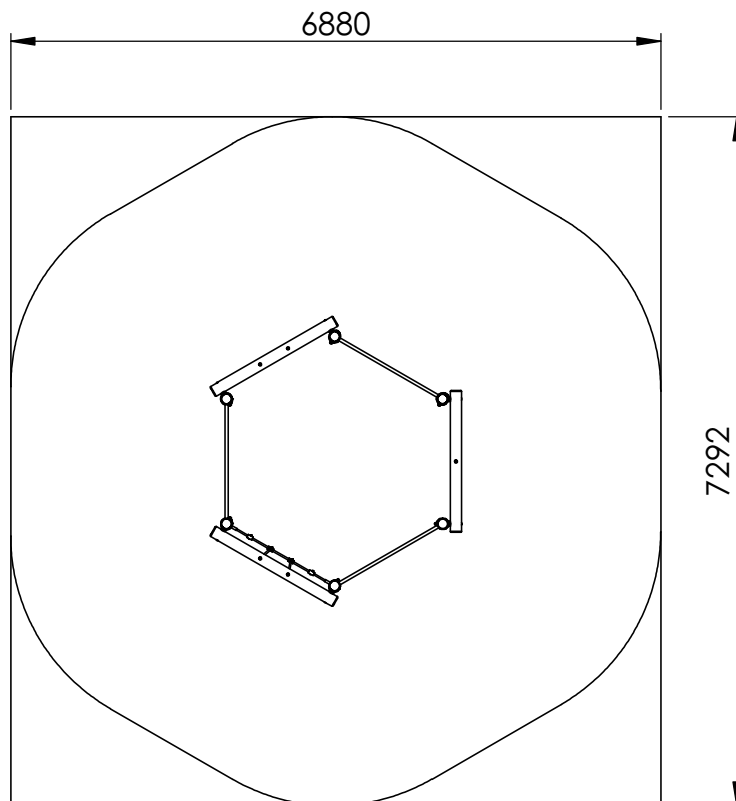

VEILIGHEIDSAFSTAND / ESPACE DE CHUTE / SAFETY AREA /
SICHERHEITSAFSTAND / ZONA DE SEGURIDAD / DISTANZA DI SICUREZZA

AFMETINGEN
DIMENSIONS
MASSE
DIMENSIONES
DIMENSIONI
L: 3,1m
Br: 2,7m
H: 2,5m

55,5m²

Benodigdheden - Liste des pièces - Materials - Benötigtes - Accesorios - Requisiti