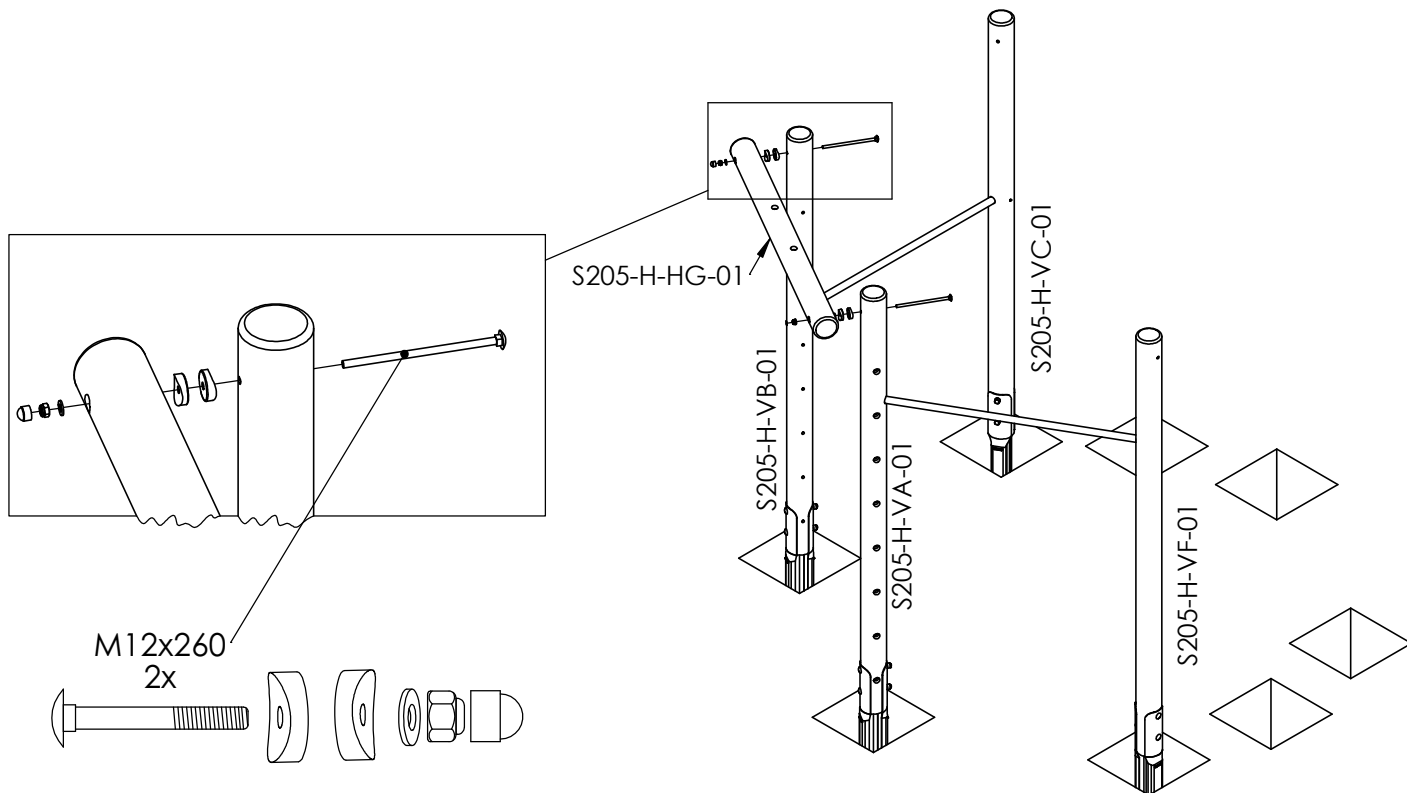

VEILIGHEIDSAFSTAND / ESPACE DE CHUTE / SAFETY AREA /
SICHERHEITSAFSTAND / ZONA DE SEGURIDAD / DISTANZA DI SICUREZZA

AFMETINGEN
DIMENSIONS
MASSE
DIMENSIONES
DIMENSIONI
L: 3,1m
Br: 2,7m
H: 2,5m

55,5m²

Benodigdheden - Liste des pièces - Materials - Benötigtes - Accesorios - Requisiti

2x M10 x 120		1x M10	
12x M12 x 140			
6x M12 x 260			
18x M10 x 80		12x R60 x Ø12	
2x M10		1x A640-M-Plaatje-01	
37x M12		118,1 x 78,8 x 40	
2x M10			
37x M12			
2x M10			
37x M12			

①

2

3a

3b

3c

4a

4b