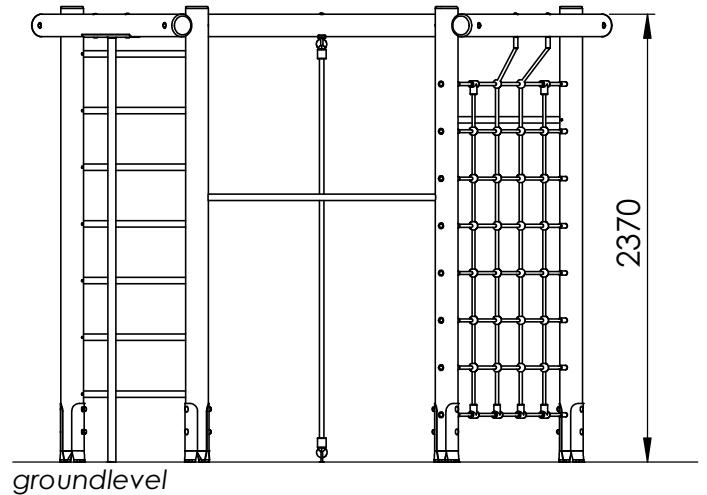

VEILIGHEIDSAFSTAND / ESPACE DE CHUTE / SAFETY AREA /
SICHERHEITSAFSTAND / ZONA DE SEGURIDAD / DISTANZA DI SICUREZZA

AFMETINGEN
DIMENSIONS
MASSE
DIMENSIONES
DIMENSIONI
L: 3,1m
Br: 2,7m
H: 2,5m

55,5m²

Benodigdheden - Liste des pièces - Materials - Benötigtes - Accesorios - Requisiti