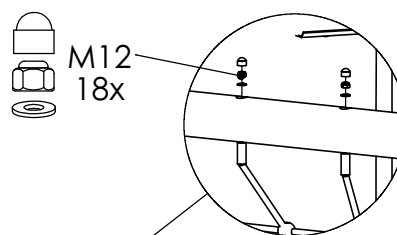

S205-As-Klimnet-01

9