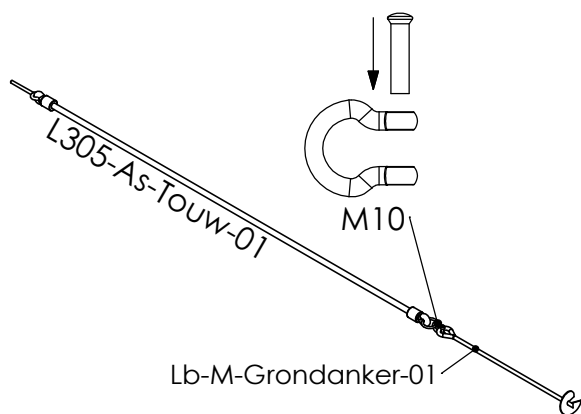

7

72h

8

9

10

11

Bij droog weer moeten alle bouten en schroeven opnieuw aangespannen worden.
Par temps sec il faut resserrer régulièrement toute la visserie.
By dry and warm weather check the tightness of all bolts and screws.
Bei trockenem Wetter müssen alle Schrauben und Bolzen aufs neue angespannt werden.
Para el tiempo seco, se necesita cerrar o ajustar los tornillos y tuercas.
Con tempo asciutto, tutti i bulloni e le viti devono essere avvitate nuovamente.