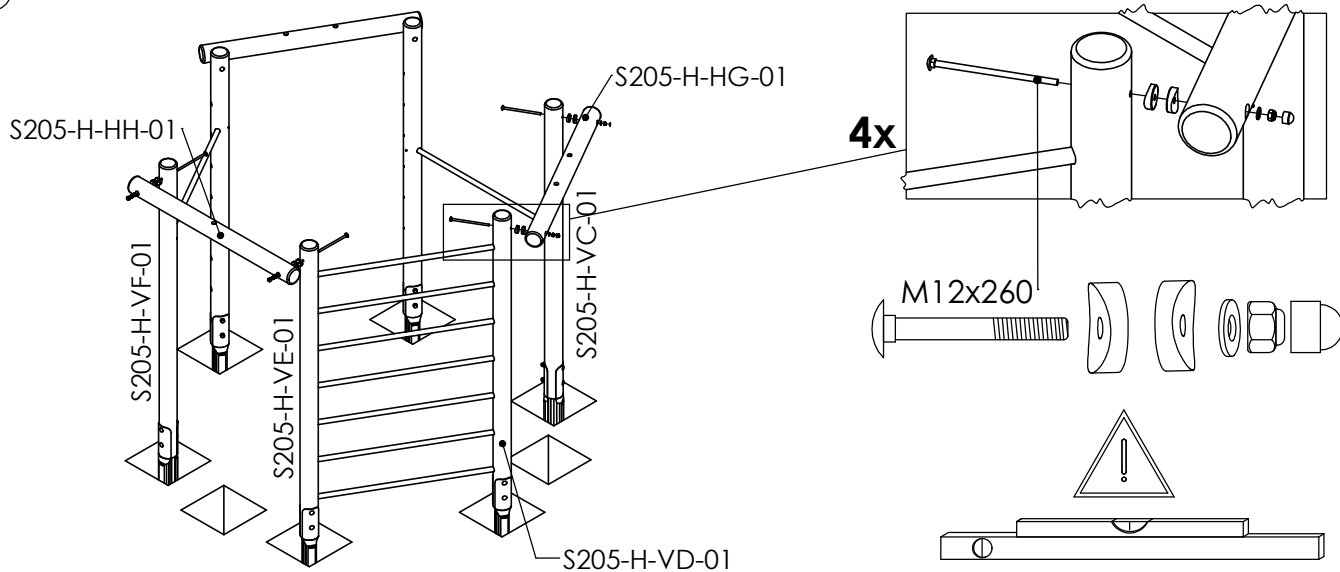

VEILIGHEIDSAFSTAND / ESPACE DE CHUTE / SAFETY AREA /
SICHERHEITSAFSTAND / ZONA DE SEGURIDAD / DISTANZA DI SICUREZZA

AFMETINGEN
DIMENSIONS
MASSE
DIMENSIONES
DIMENSIONI
L: 3,1m
Br: 2,7m
H: 2,5m

55,5m²

Benodigdheden - Liste des pièces - Materials - Benötigtes - Accesorios - Requisiti

2x M10 x 120		1x M10	
12x M12 x 140			
6x M12 x 260			
18x M10 x 80		12x R60 x Ø12	
2x M10		1x A640-M-Plaatje-01	
37x M12		118,1 x 78,8 x 40	
2x M10			
37x M12			
2x M10			
37x M12			

①

2

3a

3b

3c

4a

4b