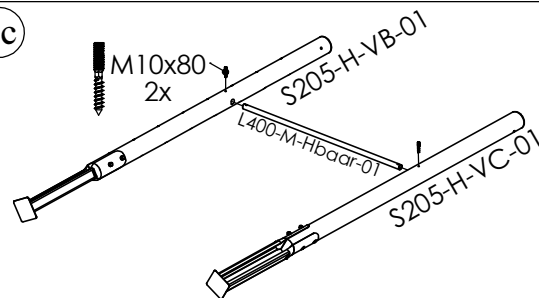

VEILIGHEIDSAFSTAND / ESPACE DE CHUTE / SAFETY AREA /
SICHERHEITSAFSTAND / ZONA DE SEGURIDAD / DISTANZA DI SICUREZZA

AFMETINGEN
DIMENSIONS
MASSE
DIMENSIONES
DIMENSIONI
L: 3,1m
Br: 2,7m
H: 2,5m

55,5m²

Benodigdheden - Liste des pièces - Materials - Benötigtes - Accesorios - Requisiti

2x M10 x 120		1x M10	
12x M12 x 140			
6x M12 x 260			
18x M10 x 80		12x R60 x Ø12	
2x M10		1x A640-M-Plaatje-01	
37x M12		118,1 x 78,8 x 40	
2x M10			
37x M12			
2x M10			
37x M12			

①

2

3a

3b

3c

4a

4b