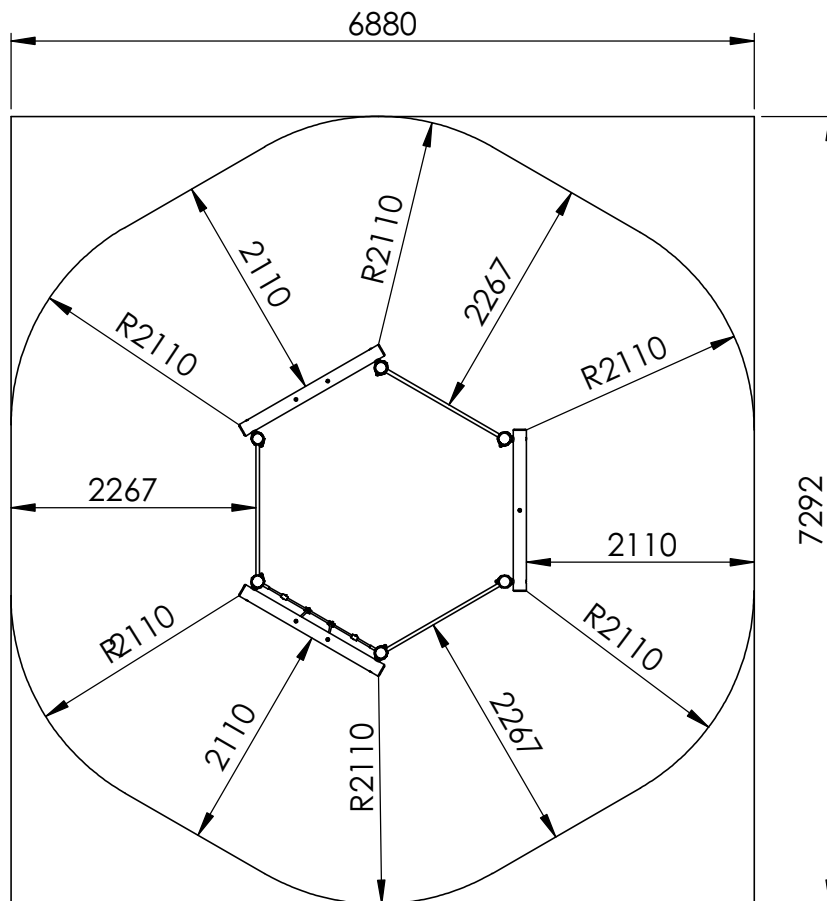

VEILIGHEIDSAFSTAND / ESPACE DE CHUTE / SAFETY AREA /
SICHERHEITSAFSTAND / ZONA DE SEGURIDAD / DISTANZA DI SICUREZZA

AFMETINGEN
DIMENSIONS
MASSE
DIMENSIONES
DIMENSIONI
L: 3,1m
Br: 2,7m
H: 2,5m

55,5m²

Benodigdheden - Liste des pièces - Materials - Benötigtes - Accesorios - Requisiti

2x M10 x 120		1x M10	
12x M12 x 140			
6x M12 x 260			
18x M10 x 80		12x R60 x Ø12	
2x M10		1x A640-M-Plaatje-01	
37x M12		118,1 x 78,8 x 40	
2x M10			
37x M12			
2x M10			
37x M12			

①

2

3a

3b

3c

4a

4b