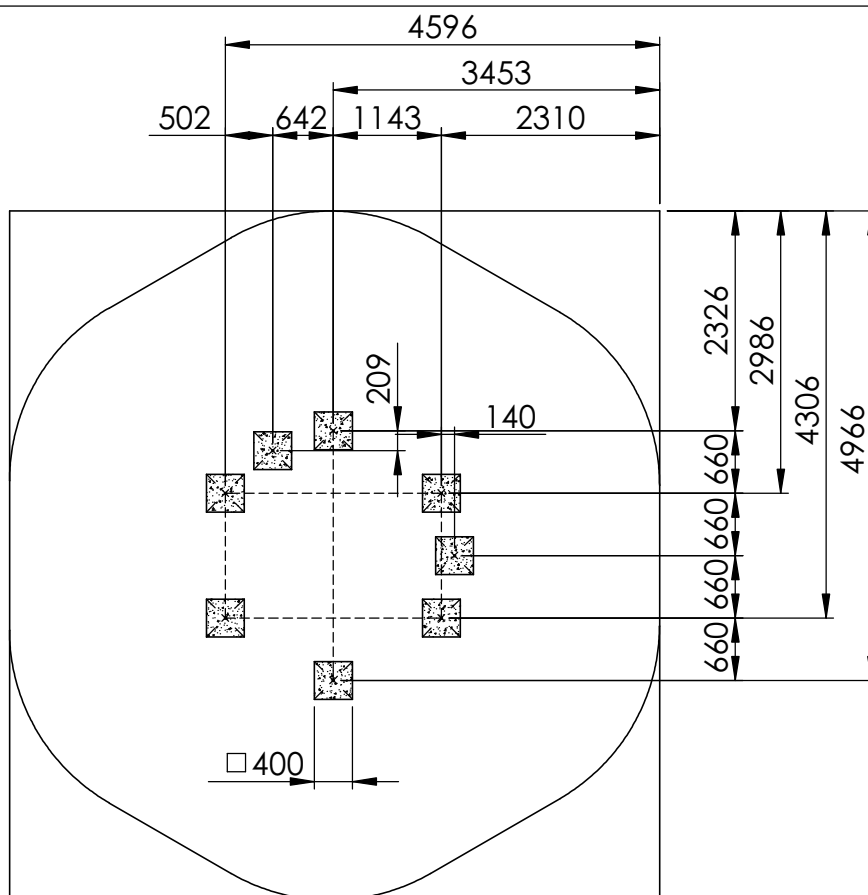

VEILIGHEIDSAFSTAND / ESPACE DE CHUTE / SAFETY AREA /
SICHERHEITSAFSTAND / ZONA DE SEGURIDAD / DISTANZA DI SICUREZZA

AFMETINGEN
DIMENSIONS
MASSE
DIMENSIONES
DIMENSIONI
L: 3,1m
Br: 2,7m
H: 2,5m

55,5m²

Benodigdheden - Liste des pièces - Materials - Benötigtes - Accesorios - Requisiti

2x M10 x 120		1x M10	
12x M12 x 140			
6x M12 x 260			
18x M10 x 80		12x R60 x Ø12	
2x M10		1x A640-M-Plaatje-01	
37x M12		118,1 x 78,8 x 40	
2x M10			
37x M12			
2x M10			
37x M12			

①

2

3a

3b

3c

4a

4b