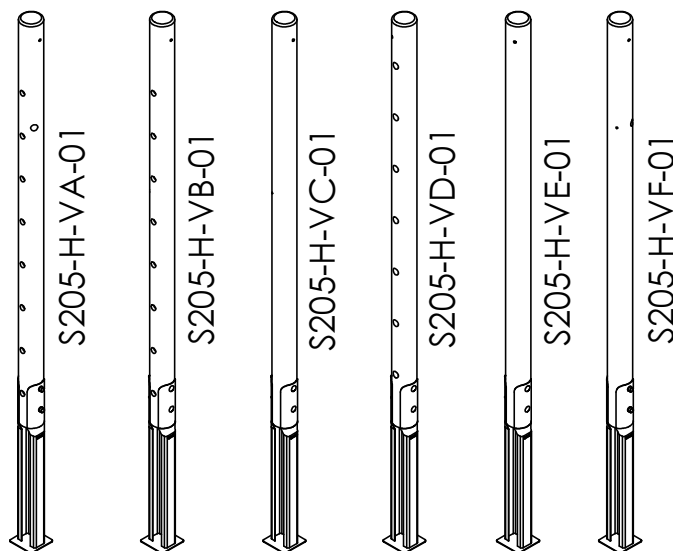

VEILIGHEIDSAFSTAND / ESPACE DE CHUTE / SAFETY AREA /
SICHERHEITSAFSTAND / ZONA DE SEGURIDAD / DISTANZA DI SICUREZZA

AFMETINGEN
DIMENSIONS
MASSE
DIMENSIONES
DIMENSIONI
L: 3,1m
Br: 2,7m
H: 2,5m

55,5m²

Benodigdheden - Liste des pièces - Materials - Benötigtes - Accesorios - Requisiti

2x M10 x 120		1x M10	
12x M12 x 140			
6x M12 x 260			
18x M10 x 80		12x R60 x Ø12	
2x M10		1x A640-M-Plaatje-01	
37x M12		118,1 x 78,8 x 40	
2x M10			
37x M12			
2x M10			
37x M12			

①

2

3a

3b

3c

4a

4b