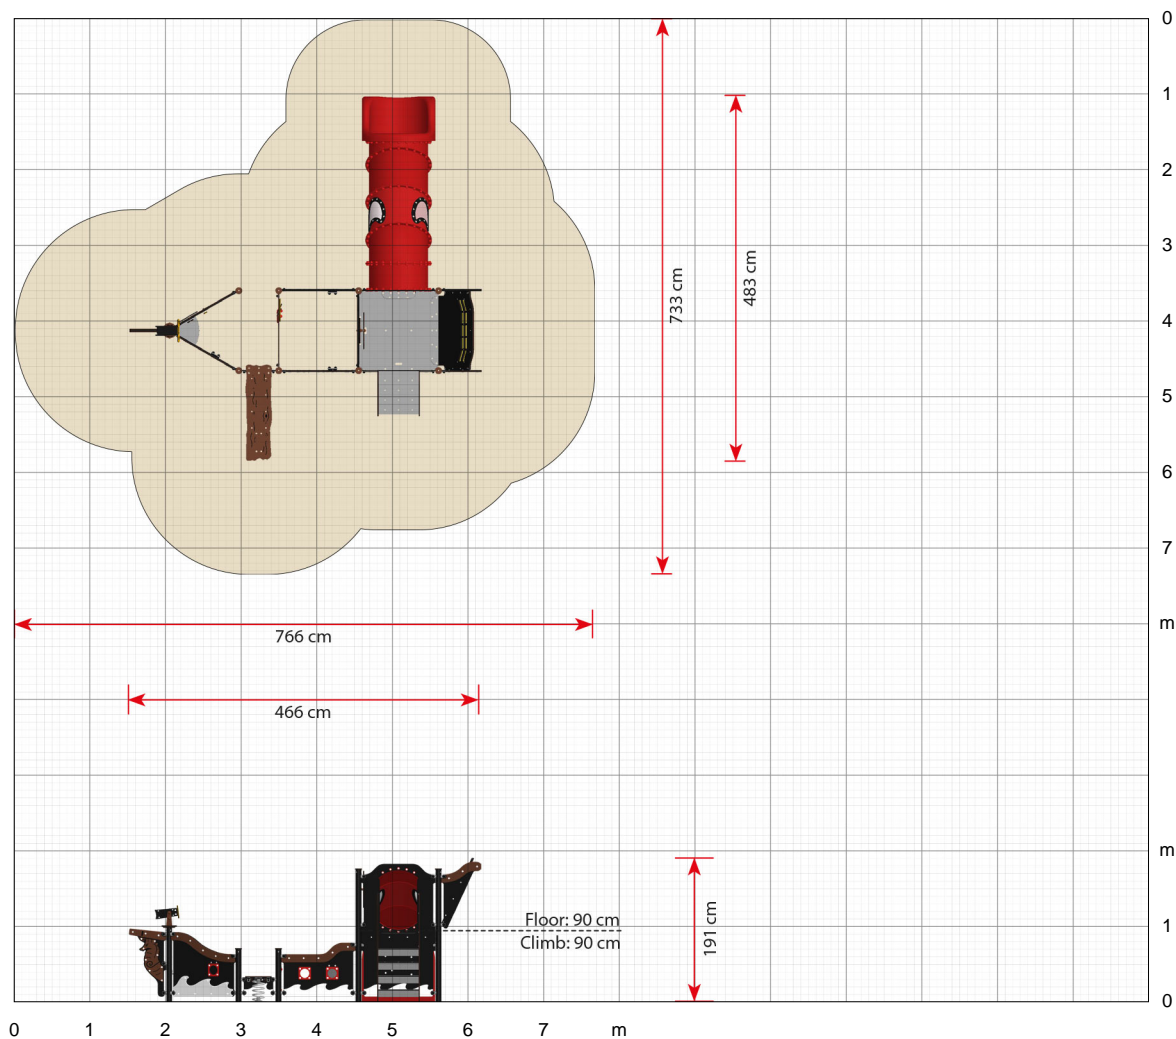

Wackelige Planke und weitere Spielaktivitäten

Zusätzlich zur Röhrenrutsche weist Gabriel noch weitere unterhaltsame Spielaktivitäten auf. Am Bug können die Kinder das Fernrohr drehen und neigen und damit nach Land Ausschau halten. Zudem kann der Anker gelichtet und mit dem Kompass navigiert werden. Auf der wackeligen Planke kann der Gleichgewichtssinn trainiert werden. Die Feder unter der Planke bietet eine zusätzliche Herausforderung und ist ein weiteres ansprechendes Element des Piratenschiffs. Auf dem Oberdeck befindet sich das Steuerrad. Von dort aus können die Kinder außerdem den gesamten Spielplatz überblicken oder die Rutsche hinuntersausen.

Spezifikationen

Artikelnummer

LP125G: Erdmontage
LP125C: Oberflächenmontage

Produktmaße (LxBxH)

466 x 483 x 191 cm

Platzbedarf inkl. Sicherheitsabstände (LxB)

766 x 733 cm

Maximale Fallhöhe

LP125

Gabriel, mittelgroßes Piratenschiff mit Treppe und Röhrenrutsche

Maßstab 1:100 (wenn in 100% gedruckt)

Klicken Sie hier, um mehr über das Produkt auf unserer Website zu sehen:
<https://www.ledonspiel.de/produkt/lp125/>