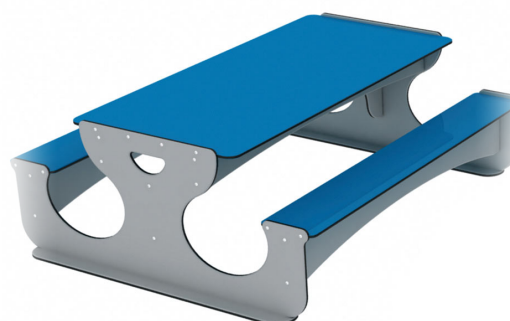

301011

Tisch-Bank Kombination für Kinder

Gedruckt 2023-02-20

Passt überall hin und bietet Platz für zehn Kinder und zehn Brotdosen.

Spezifikationen

Artikelnummer
301011: Nicht befestigt

Produktmaße (LxBxH)
160 x 150 x 59 cm

Platzbedarf inkl. Sicherheitsabstände (LxB)
160 x 150 cm

Maximale Fallhöhe
59 cm

Altersempfehlung
Ab 2 Jahre

Ungefähre Montagezeit
2 Personen 2 Stunden

Warum gerade LEDON:

Qualität aus Dänemark

Spielgeräte gemeinsam mit Kindern entwickelt

Wartungsarme Spielplätze

Nachhaltige Materialien

EN1176 vom TÜV zertifiziert

Klicken Sie hier, um mehr über das Produkt auf unserer Website zu sehen:
<https://www.ledonspiel.de/produkt/301011/>

301011

Tisch-Bank Kombination für Kinder