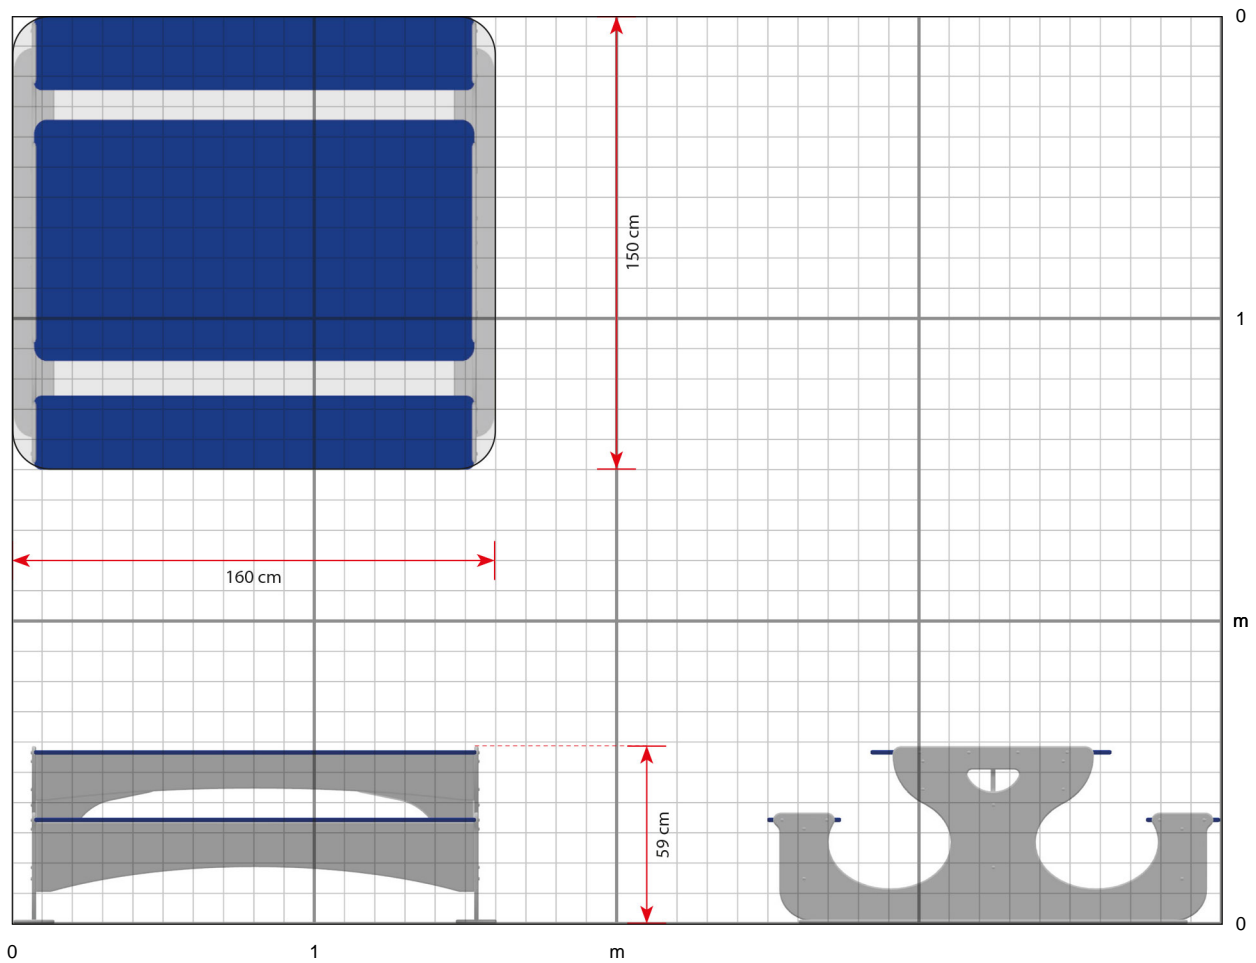

301011

Tisch-Bank Kombination für Kinder

Gedruckt 2023-02-20

Passt überall hin und bietet Platz für zehn Kinder und zehn Brotdosen.

Spezifikationen

Artikelnummer
301011: Nicht befestigt

Produktmaße (LxBxH)
160 x 150 x 59 cm

Platzbedarf inkl. Sicherheitsabstände (LxB)
160 x 150 cm

Maximale Fallhöhe
59 cm

Altersempfehlung
Ab 2 Jahre

Ungefähre Montagezeit
2 Personen 2 Stunden

Warum gerade LEDON:

Qualität aus Dänemark

Spielgeräte gemeinsam mit Kindern entwickelt

Maßstab 1:25 (wenn in 100% gedruckt)

Klicken Sie hier, um mehr über das Produkt auf unserer Website zu sehen:
<https://www.ledonspiel.de/produkt/301011/>