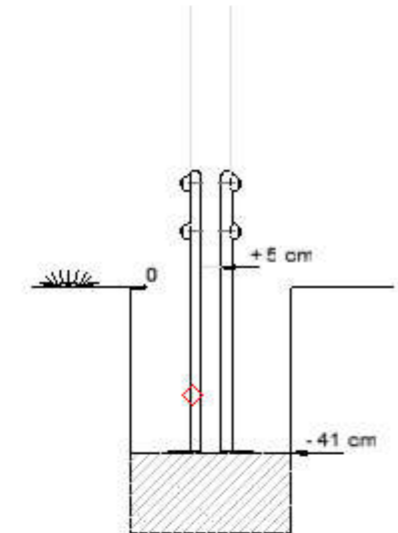

Etolis 3

09.25.103 MA

-  6,37x2,87x2,51 (m)
-  5,77x9,27 (m)
-  1,50 (m)
-  2,51 (m)
-  11x50x50x40 (cm)
1x100x50x40
1,10 m³ Concrete C25/30
-  3+
-  ~300 kg
-  3,10x1,20x1,15 (m)

Etolis 3

Etolis 3

1

2

Etolis 3