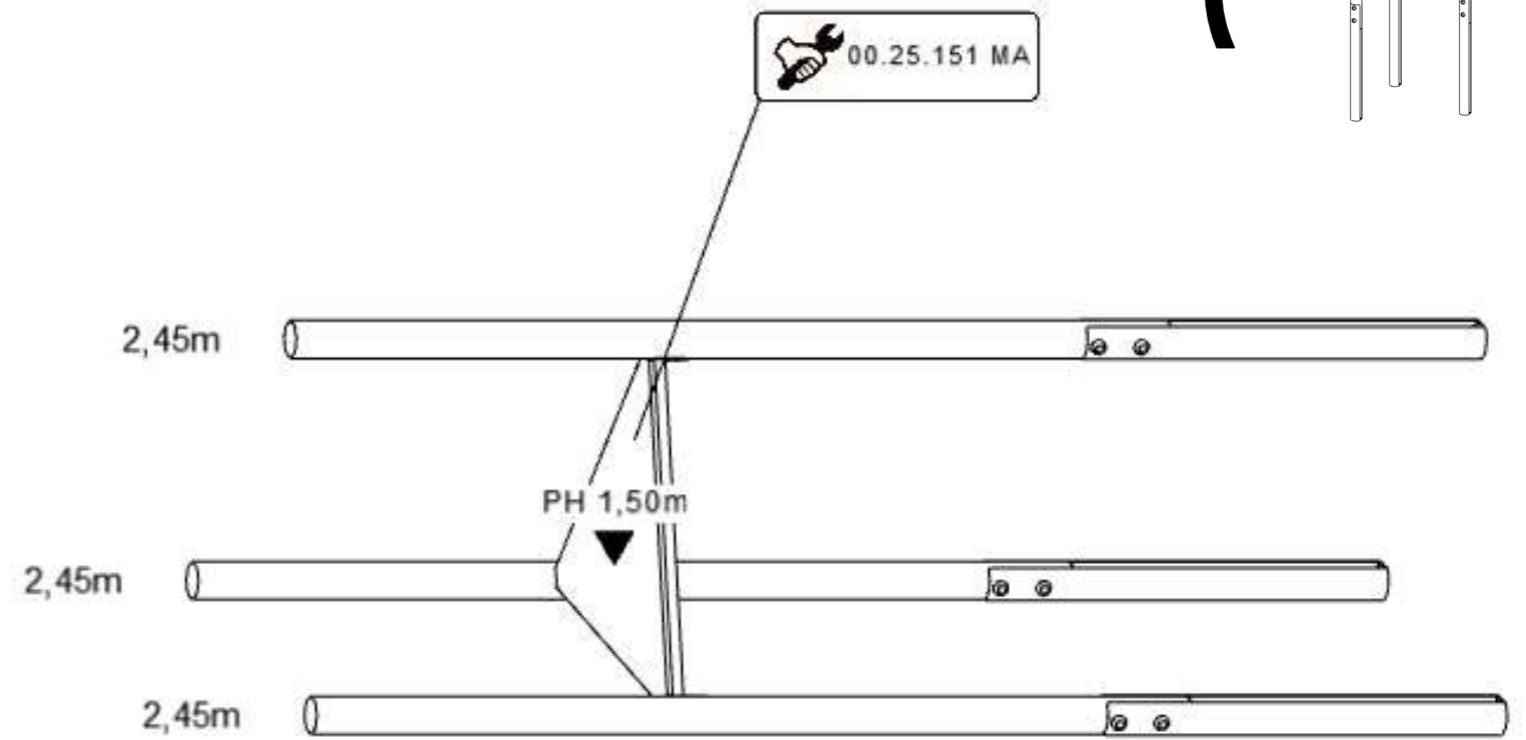

Etolis 3

09.25.103 MA

-  6,37x2,87x2,51 (m)
-  5,77x9,27 (m)
-  1,50 (m)
-  2,51 (m)
-  11x50x50x40 (cm)
1x100x50x40
1,10 m³ Concrete C25/30
-  3+
-  ~300 kg
-  3,10x1,20x1,15 (m)

Etolis 3

Etolis 3

1

2

Etolis 3