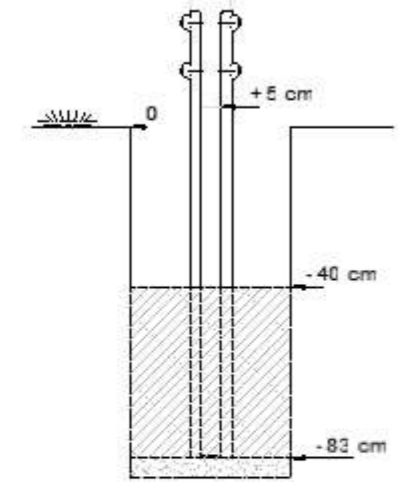

Etolis 3

09.25.103 MA

-  6,37x2,87x2,51 (m)
-  5,77x9,27 (m)
-  1,50 (m)
-  2,51 (m)
-  11x50x50x40 (cm)
1x100x50x40
1,10 m³ Concrete C25/30
-  3+
-  ~300 kg
-  3,10x1,20x1,15 (m)

Etolis 3

Etolis 3

1

2

Etolis 3