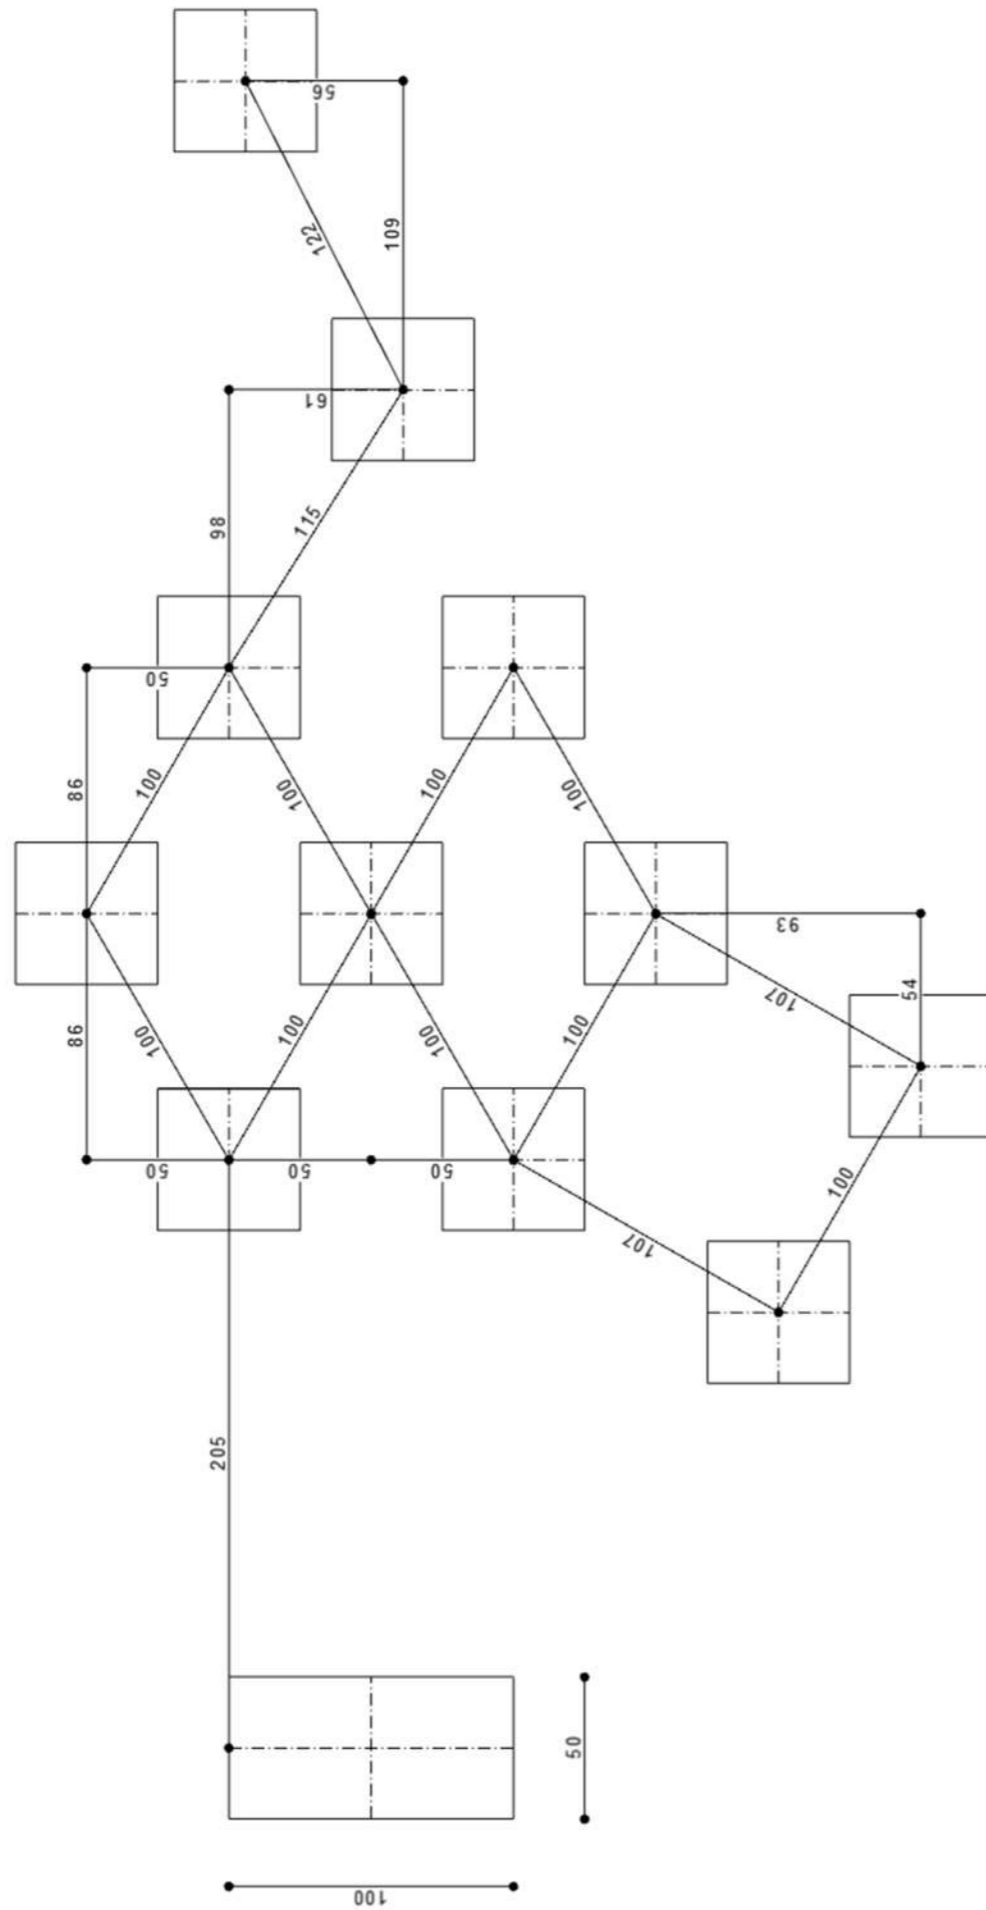

Etolis 3

09.25.103 MA

-  6,37x2,87x2,51 (m)
-  5,77x9,27 (m)
-  1,50 (m)
-  2,51 (m)
-  11x50x50x40 (cm)
1x100x50x40
1,10 m³ Concrete C25/30
-  3+
-  ~300 kg
-  3,10x1,20x1,15 (m)

Etolis 3

Etolis 3

1

2

Etolis 3