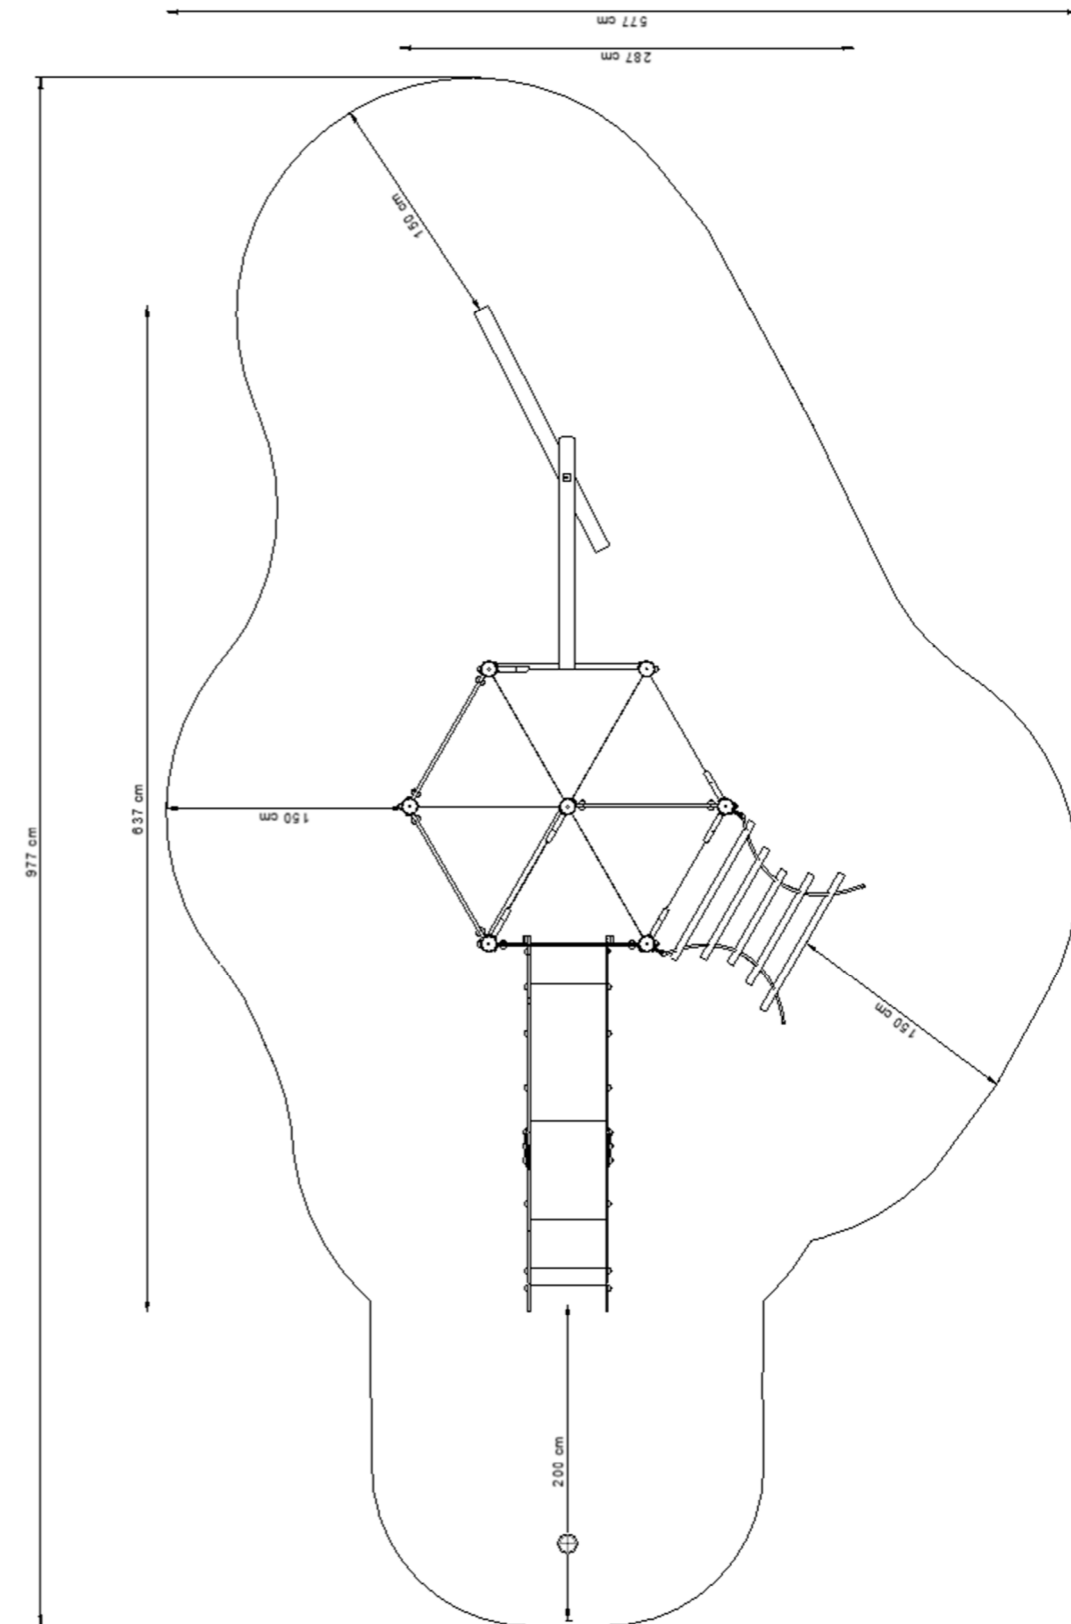

Etolis 3

09.25.103 MA

-  6,37x2,87x2,51 (m)
-  5,77x9,27 (m)
-  1,50 (m)
-  2,51 (m)
-  11x50x50x40 (cm)
1x100x50x40
1,10 m³ Concrete C25/30
-  3+
-  ~300 kg
-  3,10x1,20x1,15 (m)

Etolis 3

Etolis 3

1

2

Etolis 3