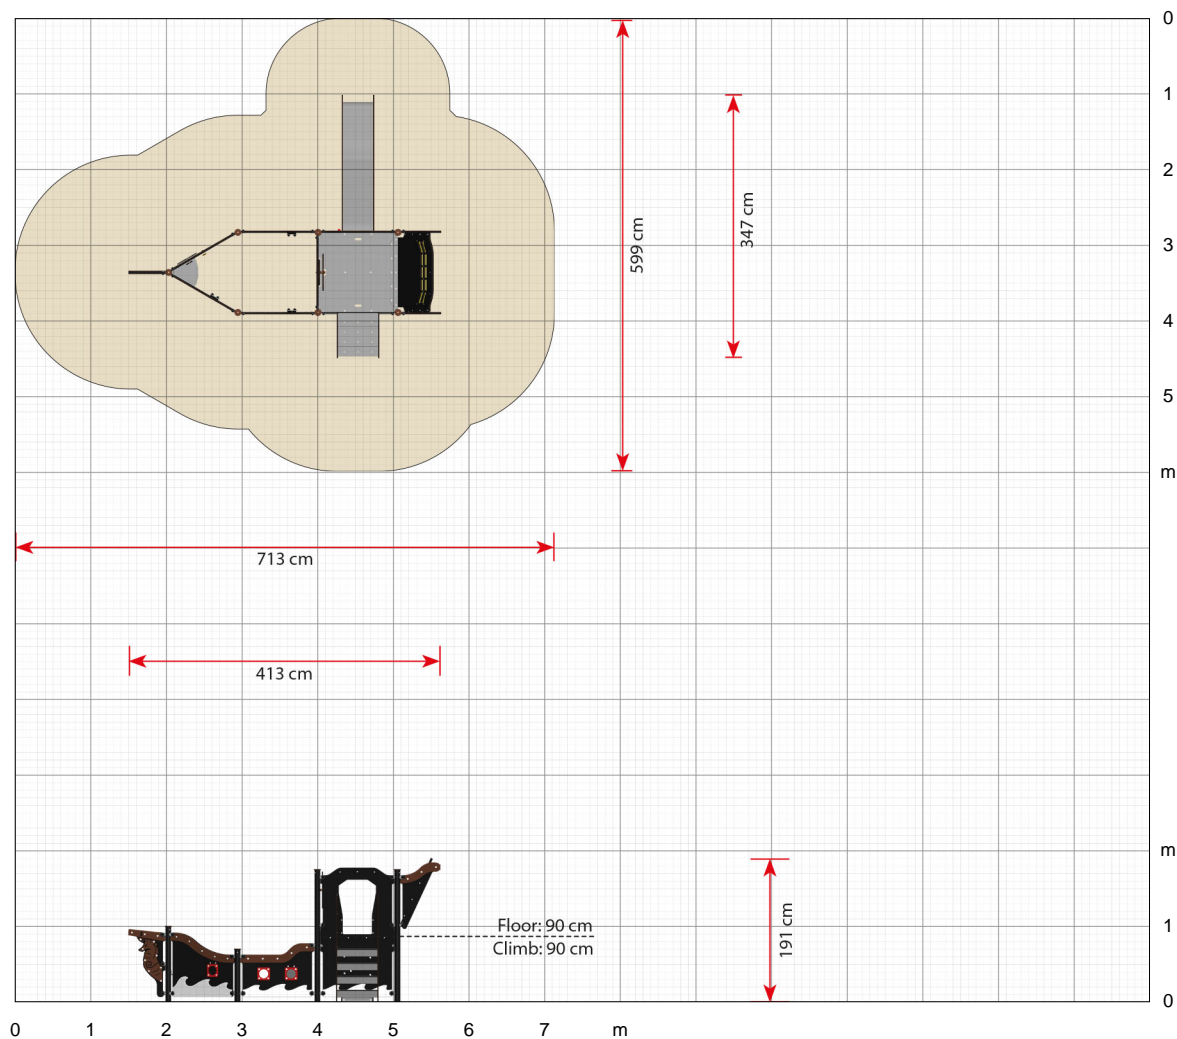

LP113

Christian, kleines Piratenschiff mit Treppe und Rutsche

Maßstab 1:100 (wenn in 100% gedruckt)

Klicken Sie hier, um mehr über das Produkt auf unserer Website zu sehen:
<https://www.ledonspiel.de/produkt/lp113/>