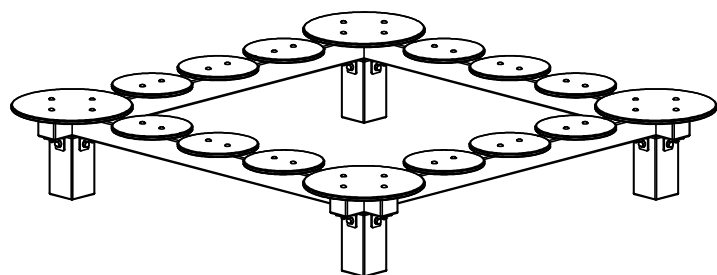

P570

SPROOKJESHOEK
LE COIN DES SORCIERS
STORY CORNER
MÄRCHENECKE
CUENTA CUENTOS
ANGOLO DELLE FIABE

Montagehandleiding
Notice de montage
Assembling manual
Montageanleitung
Instrucciones para el montaje
Istruzioni di installazione

Leeftijd
Age group
Age / Alter
Edad / Età
4 - 10

EUROPLAY nv
Eegene 9
B-9200 DENDERMONDE
tel. 32.52.22 66 22
fax.32.52.22 67 22
www.euoplay.eu

Dat.: 4/09/2020
Rev.: -
Page: 1/6

66kg

VALHOOGTE / HAUTEUR DE CHUTE /
FALL HEIGHT / FALLHÖHE/
ALTURA DE CAÍDA / ALTEZZA DI CADUTA

VEILIGHEIDSAFSTAND / ESPACE DE CHUTE / SAFETY AREA /
SICHERHEITSAFSTAND / ZONA DE SEGURIDAD / DISTANZA DI SICUREZZA

AFMETINGEN
DIMENSIONS
MASSE
DIMENSIONES
DIMENSIONI
L: 2,0m
Br: 2,0m
H: 0,35m

4m²

Benodigdheden - Liste des pièces - Materials - Benötigtes - Accesorios - Requisiti

<p>4x P570-As-Balk-01</p>  <p>1800 x 89 x 89</p> <p>9,90 kg</p>	<p>4x P580-H-Voet-01</p>  <p>240x120x120</p> <p>2,53kg</p>	
<p>4x Lb-K-WielD450x15</p>  <p>Ø450x19</p> <p>2,86kg</p>		
<p>16x M8x120</p> 	<p>4x M10x145</p> 	<p>8x M10x50</p> 
<p>16x M8</p>  <p>16x M10</p> 	<p>16x M8</p>  <p>16x M10</p> 	<p>16x M8</p>  <p>4x M10</p> 
<p>16x Lb-M-BIHoek-01</p> 		