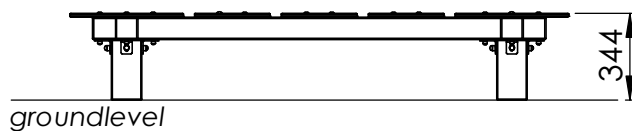

Leeftijd
Age group
Age / Alter
Edad / Età
4 - 10

EUROPLAY nv
Eegene 9
B-9200 DENDERMONDE
tel. 32.52.22 66 22
fax.32.52.22 67 22
www.euoplay.eu

Dat.: 4/09/2020
Rev.: -
Page: 1/6

66kg

VALHOOGTE / HAUTEUR DE CHUTE /
FALL HEIGHT / FALLHÖHE/
ALTURA DE CAÍDA / ALTEZZA DI CADUTA

VEILIGHEIDSAFSTAND / ESPACE DE CHUTE / SAFETY AREA /
SICHERHEITSAFSTAND / ZONA DE SEGURIDAD / DISTANZA DI SICUREZZA

AFMETINGEN
DIMENSIONS
MASSE
DIMENSIONES
DIMENSIONI
L: 2,0m
Br: 2,0m
H: 0,35m

4m²

Benodigdheden - Liste des pièces - Materials - Benötigtes - Accesorios - Requisiti