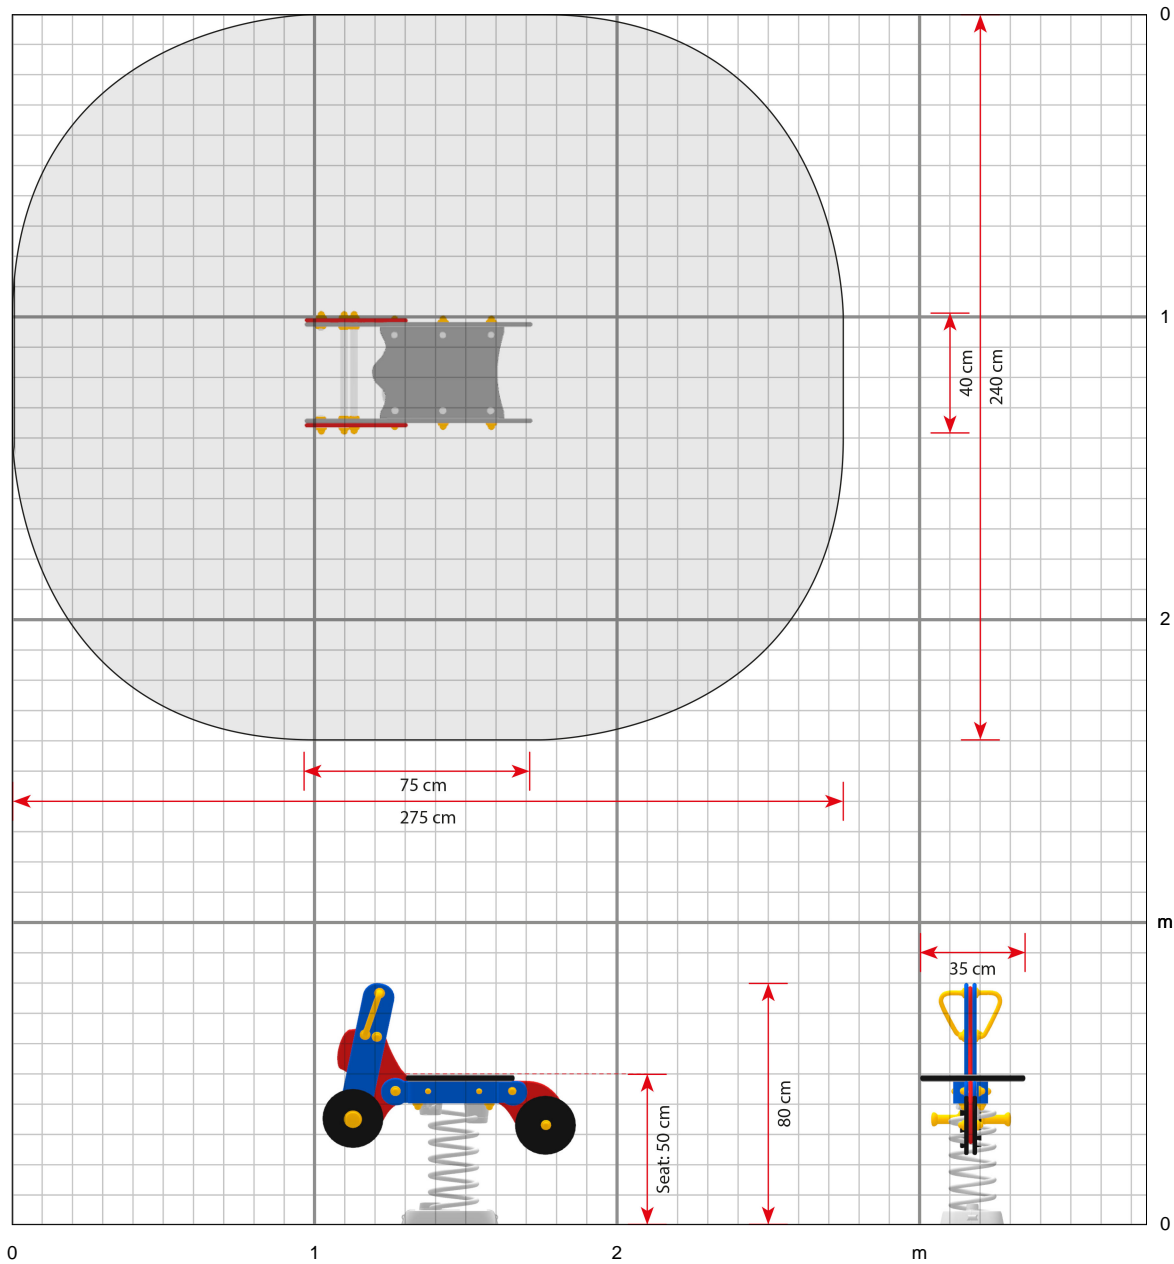

Klicken Sie hier, um mehr über das Produkt auf unserer Website zu sehen:
<https://www.ledonspiel.de/produkt/414/>