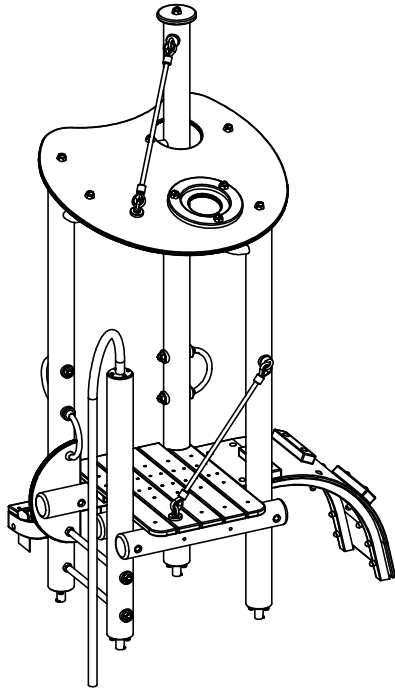

F300A

Roodkapje
Le petit chaperon rouge
Little red-cap
Rotkappchen
Caperucita roja
Cappuccetto rosso

Montagehandleiding Notice de montage Assembling manual Montageanleitung Instrucciones para el montaje Istruzioni di installazione

Leeftijd
Age group
Age / Alter
Edad / Età
2 - 6

EUROPLAY nv
Eegene 9
B-9200 DENDERMONDE
tel. 32.52.22 66 22
fax.32.52.22 67 22
www.europlay.eu

Dat.: 24/03/2021
Rev.: -
Page: 1/8

83,27kg

VALHOOGTE / HAUTEUR DE CHUTE /
FALL HEIGHT / FALLHÖHE/
ALTURA DE CAÍDA / ALTEZZA DI CADUTA

VEILIGHEIDSAFSTAND / ESPACE DE CHUTE / SAFETY AREA /
SICHERHEITSAFSTAND / ZONA DE SEGURIDAD / DISTANZA DI SICUREZZA

AFMETINGEN
DIMENSIONS
MASSE
DIMENSIONES
DIMENSIONI
L: 1.5m
Br: 1.3m
H: 2.2m

19,5m²

Benodigdheden - Liste des pièces - Materials - Benötigtes - Accesorios - Requisiti