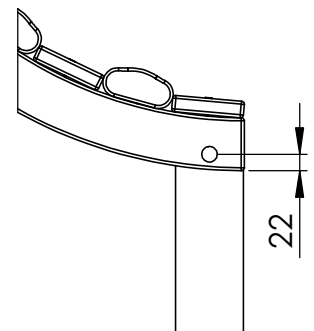

VEILIGHEIDSAFSTAND / ESPACE DE CHUTE / SAFETY AREA /
SICHERHEITSAFSTAND / ZONA DE SEGURIDAD / DISTANZA DI SICUREZZA

AFMETINGEN
DIMENSIONS
MASSE
DIMENSIONES
DIMENSIONI
L: 1.5m
Br: 1.3m
H: 2.2m

19,5m²

Benodigdheden - Liste des pièces - Materials - Benötigtes - Accesorios - Requisiti

01

F300A
BASIC

02

F300-As-Klimboog-01

F300-As-Klimboog-01
1x

2x

M8x55
2x

22

M10x80
2x

03

F300-As-
Bolboog-01

F300-As-Bolboog-01

1x

M10x110
2x

M10xØ30x2,5
2x

10