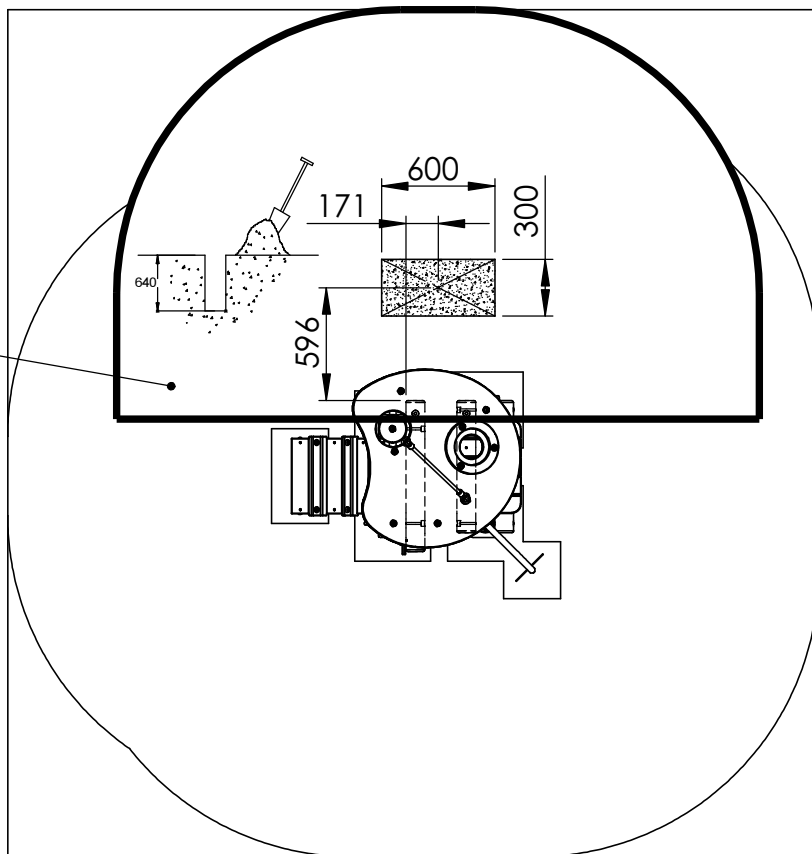

VEILIGHEIDSAFSTAND / ESPACE DE CHUTE / SAFETY AREA /
SICHERHEITSAFSTAND / ZONA DE SEGURIDAD / DISTANZA DI SICUREZZA

AFMETINGEN
DIMENSIONS
MASSE
DIMENSIONES
DIMENSIONI
L: 1.5m
Br: 1.3m
H: 2.2m

19,5m²

Benodigdheden - Liste des pièces - Materials - Benötigtes - Accesorios - Requisiti

M10x80
2x

03

F300-As-
Bolboog-01

F300-As-Bolboog-01

1x

M10x110
2x

M10xØ30x2,5
2x

10