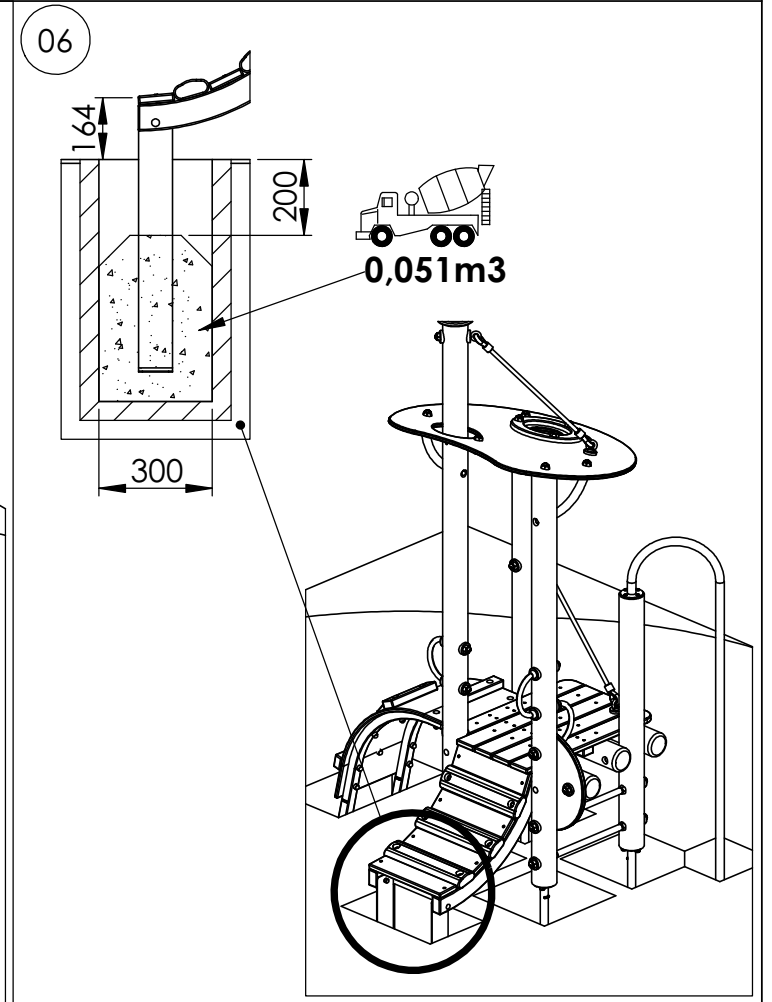

VEILIGHEIDSAFSTAND / ESPACE DE CHUTE / SAFETY AREA /
SICHERHEITSAFSTAND / ZONA DE SEGURIDAD / DISTANZA DI SICUREZZA

AFMETINGEN
DIMENSIONS
MASSE
DIMENSIONES
DIMENSIONI
L: 1.5m
Br: 1.3m
H: 2.2m

19,5m²

Benodigdheden - Liste des pièces - Materials - Benötigtes - Accesorios - Requisiti

M10x80
2x

03

F300-As-
Bolboog-01

F300-As-Bolboog-01

1x

M10x110
2x

M10xØ30x2,5
2x

10