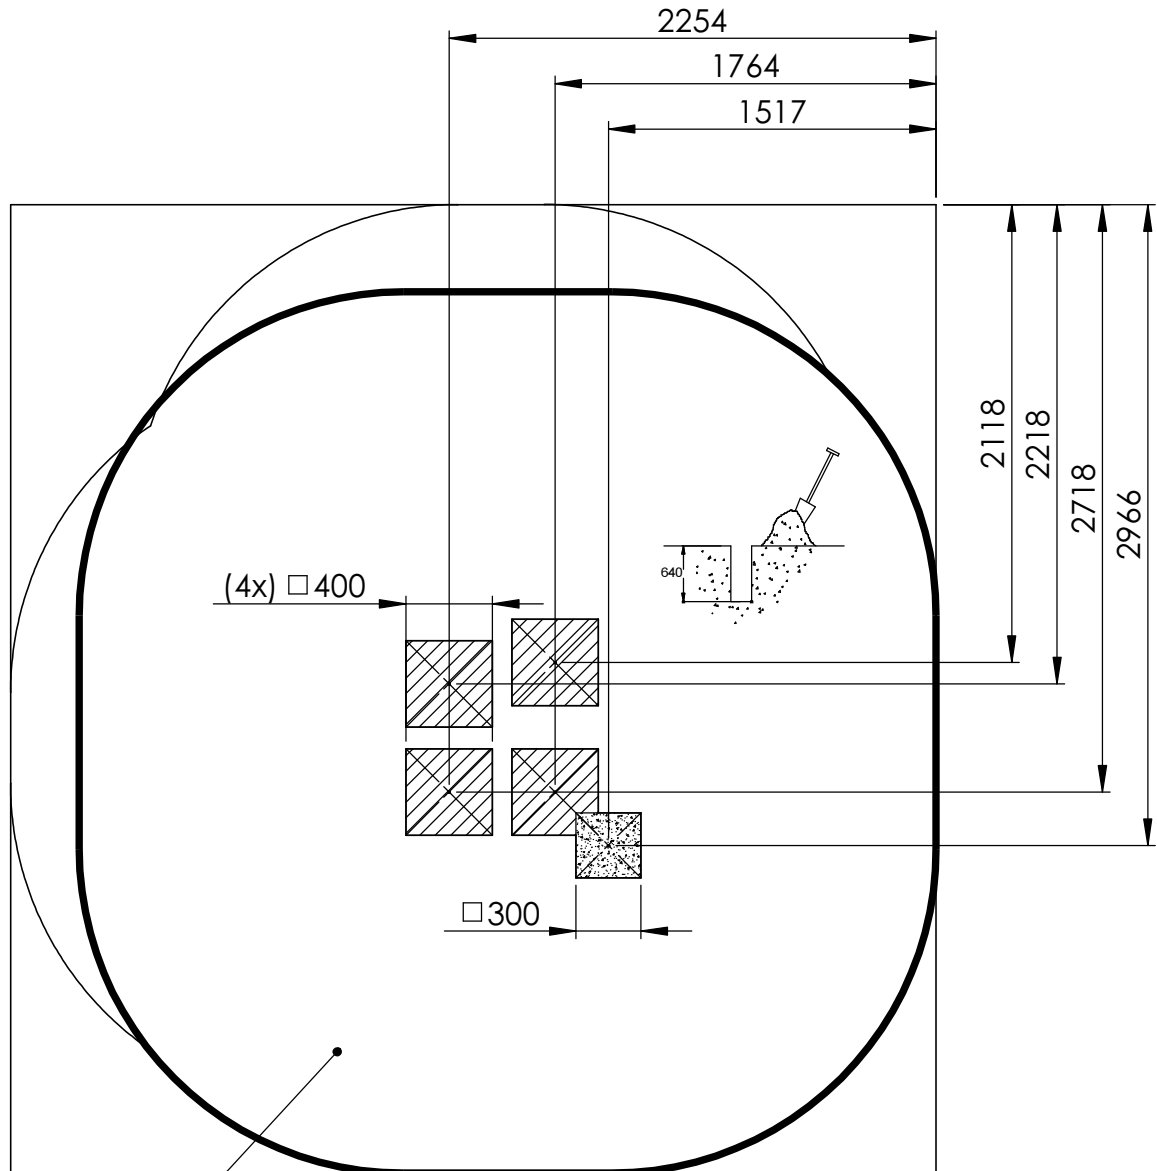

01

F300A
BASIC