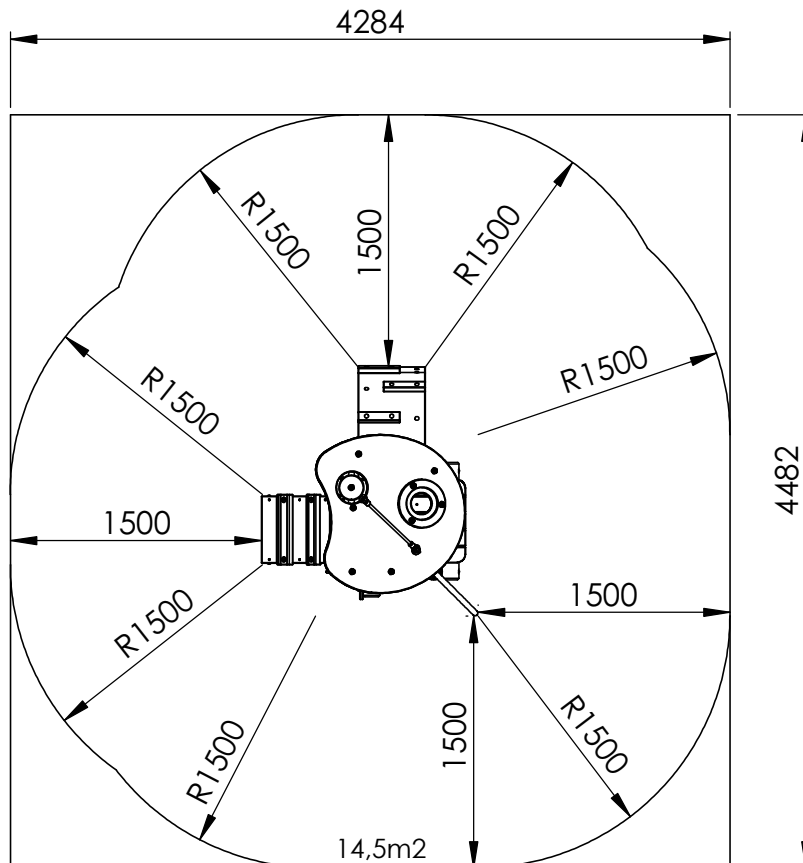

F300A

Roodkapje
Le petit chaperon rouge
Little red-cap
Rotkappchen
Caperucita roja
Cappuccetto rosso

Montagehandleiding Notice de montage Assembling manual Montageanleitung Instrucciones para el montaje Istruzioni di installazione

Leeftijd
Age group
Age / Alter
Edad / Età
2 - 6

EUROPLAY nv
Eegene 9
B-9200 DENDERMONDE
tel. 32.52.22 66 22
fax.32.52.22 67 22
www.europlay.eu

Dat.: 24/03/2021
Rev.: -
Page: 1/8

83,27kg

VALHOOGTE / HAUTEUR DE CHUTE /
FALL HEIGHT / FALLHÖHE/
ALTURA DE CAÍDA / ALTEZZA DI CADUTA

VEILIGHEIDSAFSTAND / ESPACE DE CHUTE / SAFETY AREA /
SICHERHEITSAFSTAND / ZONA DE SEGURIDAD / DISTANZA DI SICUREZZA

AFMETINGEN
DIMENSIONS
MASSE
DIMENSIONES
DIMENSIONI
L: 1.5m
Br: 1.3m
H: 2.2m

19,5m²

Benodigdheden - Liste des pièces - Materials - Benötigtes - Accesorios - Requisiti