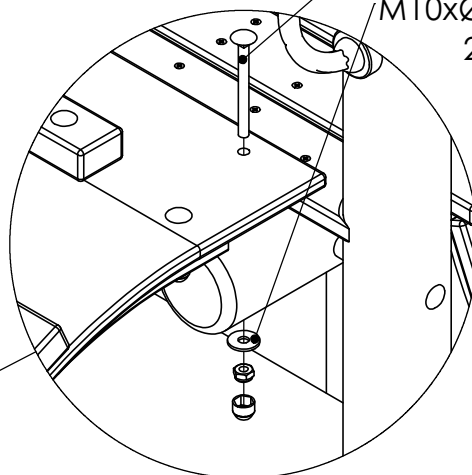

VEILIGHEIDSAFSTAND / ESPACE DE CHUTE / SAFETY AREA /
SICHERHEITSAFSTAND / ZONA DE SEGURIDAD / DISTANZA DI SICUREZZA

AFMETINGEN
DIMENSIONS
MASSE
DIMENSIONES
DIMENSIONI
L: 1.5m
Br: 1.3m
H: 2.2m

19,5m²

Benodigdheden - Liste des pièces - Materials - Benötigtes - Accesorios - Requisiti

M10x80
2x

03

F300-As-
Bolboog-01

F300-As-Bolboog-01

1x

M10x110
2x

M10xØ30x2,5
2x

10