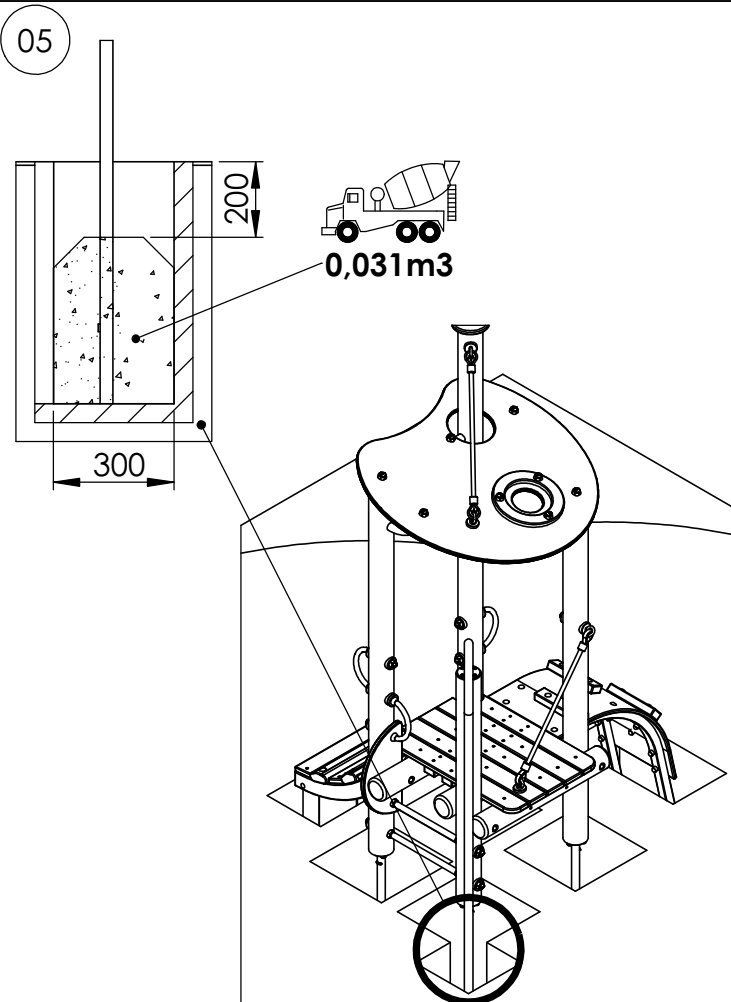

VEILIGHEIDSAFSTAND / ESPACE DE CHUTE / SAFETY AREA /
SICHERHEITSAFSTAND / ZONA DE SEGURIDAD / DISTANZA DI SICUREZZA

AFMETINGEN
DIMENSIONS
MASSE
DIMENSIONES
DIMENSIONI
L: 1.5m
Br: 1.3m
H: 2.2m

19,5m²

Benodigdheden - Liste des pièces - Materials - Benötigtes - Accesorios - Requisiti

M10x80
2x

03

F300-As-
Bolboog-01

F300-As-Bolboog-01

1x

M10x110
2x

M10xØ30x2,5
2x

10