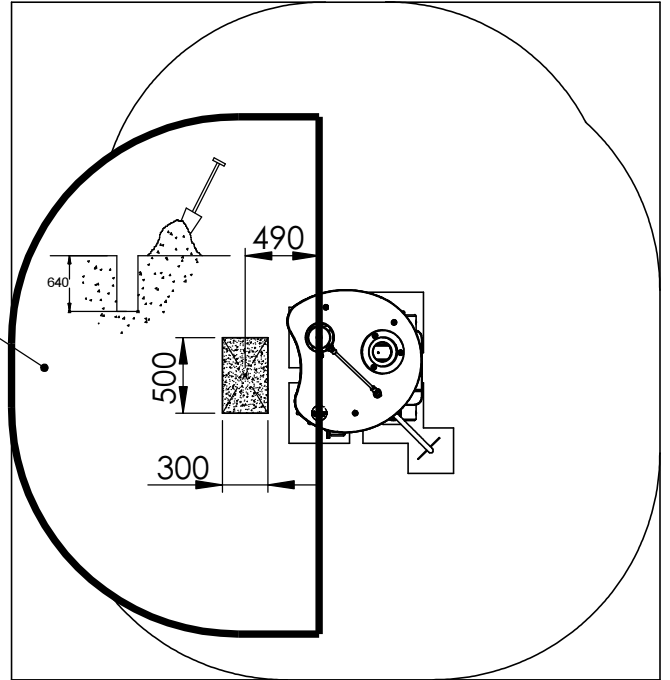

02

F300-As-Klimboog-01
1x

2x