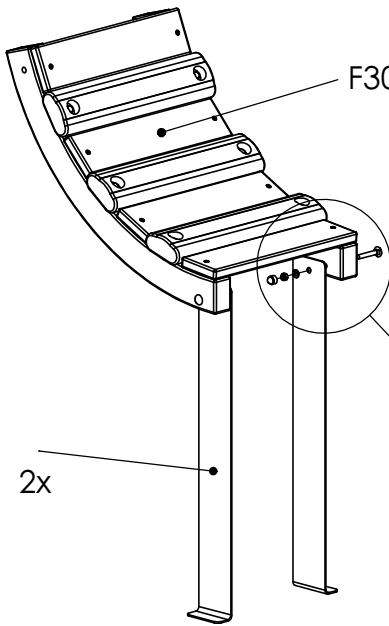

VEILIGHEIDSAFSTAND / ESPACE DE CHUTE / SAFETY AREA /
SICHERHEITSAFSTAND / ZONA DE SEGURIDAD / DISTANZA DI SICUREZZA

AFMETINGEN
DIMENSIONS
MASSE
DIMENSIONES
DIMENSIONI
L: 1.5m
Br: 1.3m
H: 2.2m

19,5m²

Benodigdheden - Liste des pièces - Materials - Benötigtes - Accesorios - Requisiti

01

F300A
BASIC

02

F300-As-Klimboog-01

F300-As-Klimboog-01
1x

2x

M8x55
2x

22

M10x80
2x

03

F300-As-
Bolboog-01

F300-As-Bolboog-01

1x

M10x110
2x

M10xØ30x2,5
2x

10