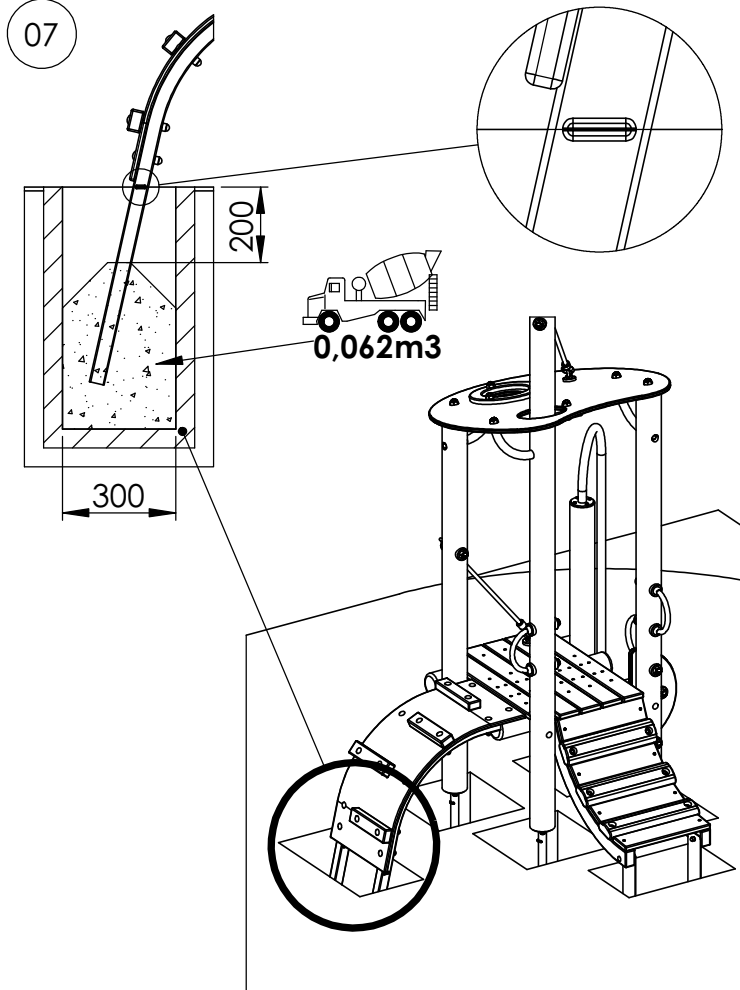

VEILIGHEIDSAFSTAND / ESPACE DE CHUTE / SAFETY AREA /
SICHERHEITSAFSTAND / ZONA DE SEGURIDAD / DISTANZA DI SICUREZZA

AFMETINGEN
DIMENSIONS
MASSE
DIMENSIONES
DIMENSIONI
L: 1.5m
Br: 1.3m
H: 2.2m

19,5m²

Benodigdheden - Liste des pièces - Materials - Benötigtes - Accesorios - Requisiti

M10x80
2x

03

F300-As-
Bolboog-01

F300-As-Bolboog-01

1x

M10x110
2x

M10xØ30x2,5
2x

10