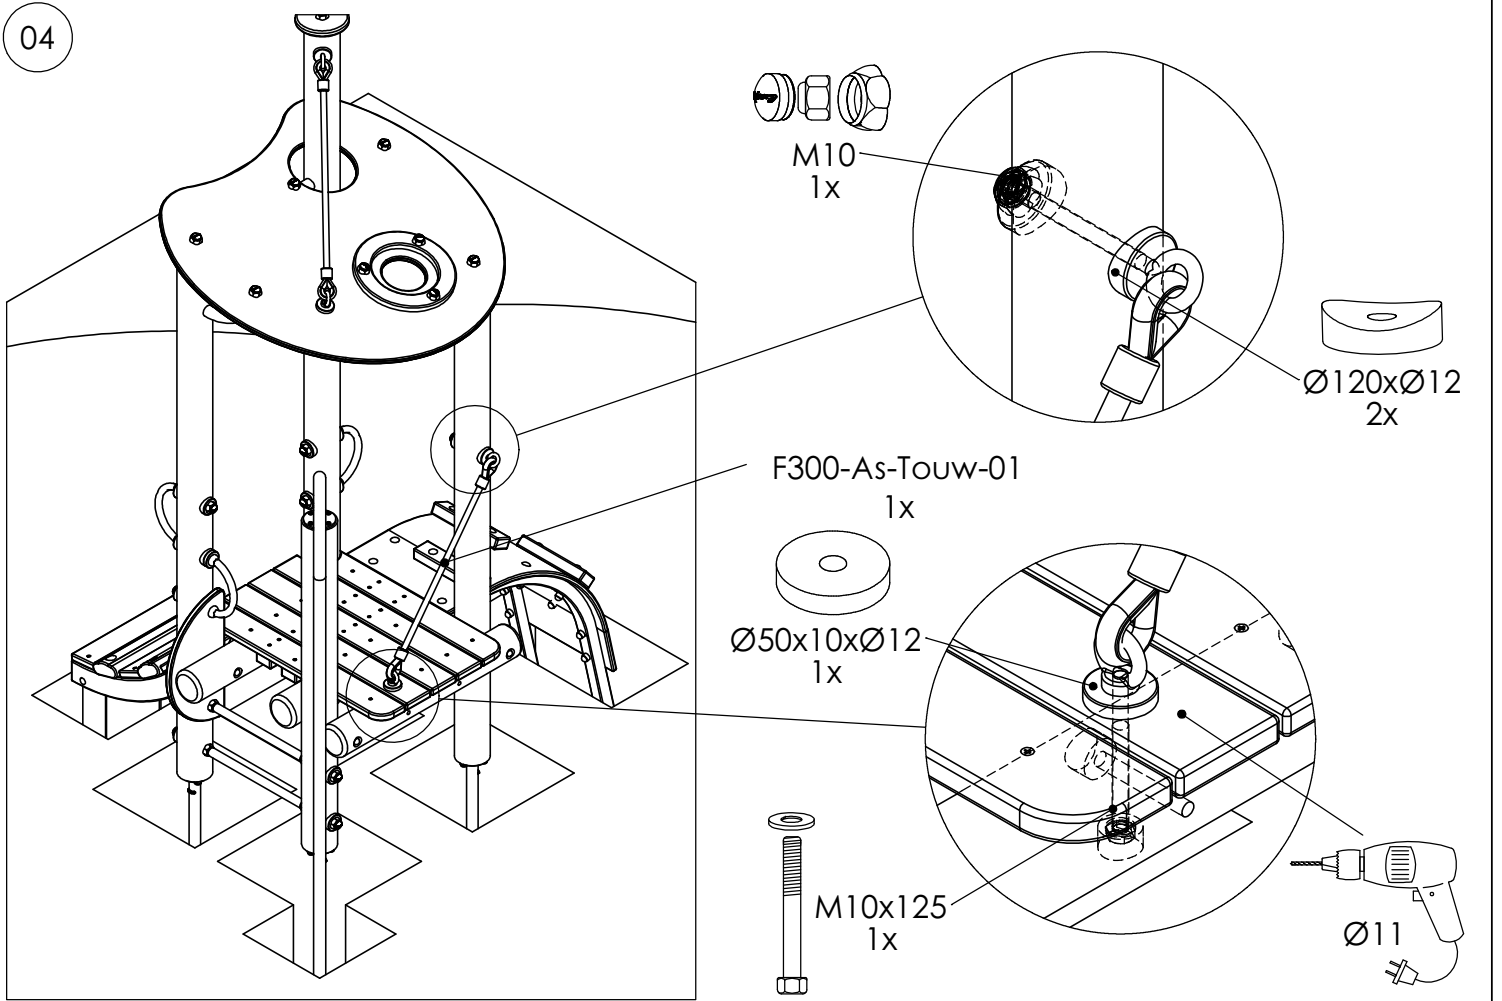

VEILIGHEIDSAFSTAND / ESPACE DE CHUTE / SAFETY AREA /
SICHERHEITSAFSTAND / ZONA DE SEGURIDAD / DISTANZA DI SICUREZZA

AFMETINGEN
DIMENSIONS
MASSE
DIMENSIONES
DIMENSIONI
L: 1.5m
Br: 1.3m
H: 2.2m

19,5m²

Benodigdheden - Liste des pièces - Materials - Benötigtes - Accesorios - Requisiti

M10x80
2x

03

F300-As-
Bolboog-01

F300-As-Bolboog-01

1x

M10x110
2x

M10xØ30x2,5
2x

10