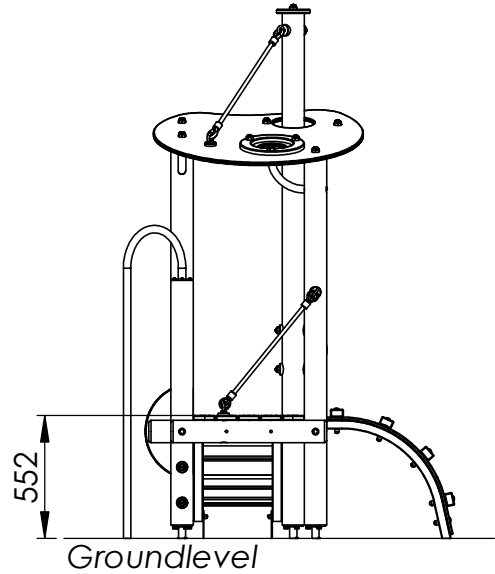

F300A

Roodkapje
Le petit chaperon rouge
Little red-cap
Rotkappchen
Caperucita roja
Cappuccetto rosso

Montagehandleiding Notice de montage Assembling manual Montageanleitung Instrucciones para el montaje Istruzioni di installazione

Leeftijd
Age group
Age / Alter
Edad / Età
2 - 6

EUROPLAY nv
Eegene 9
B-9200 DENDERMONDE
tel. 32.52.22 66 22
fax.32.52.22 67 22
www.europlay.eu

Dat.: 24/03/2021
Rev.: -
Page: 1/8

83,27kg

VALHOOGTE / HAUTEUR DE CHUTE /
FALL HEIGHT / FALLHÖHE/
ALTURA DE CAÍDA / ALTEZZA DI CADUTA

VEILIGHEIDSAFSTAND / ESPACE DE CHUTE / SAFETY AREA /
SICHERHEITSAFSTAND / ZONA DE SEGURIDAD / DISTANZA DI SICUREZZA

AFMETINGEN
DIMENSIONS
MASSE
DIMENSIONES
DIMENSIONI
L: 1.5m
Br: 1.3m
H: 2.2m

19,5m²

Benodigdheden - Liste des pièces - Materials - Benötigtes - Accesorios - Requisiti