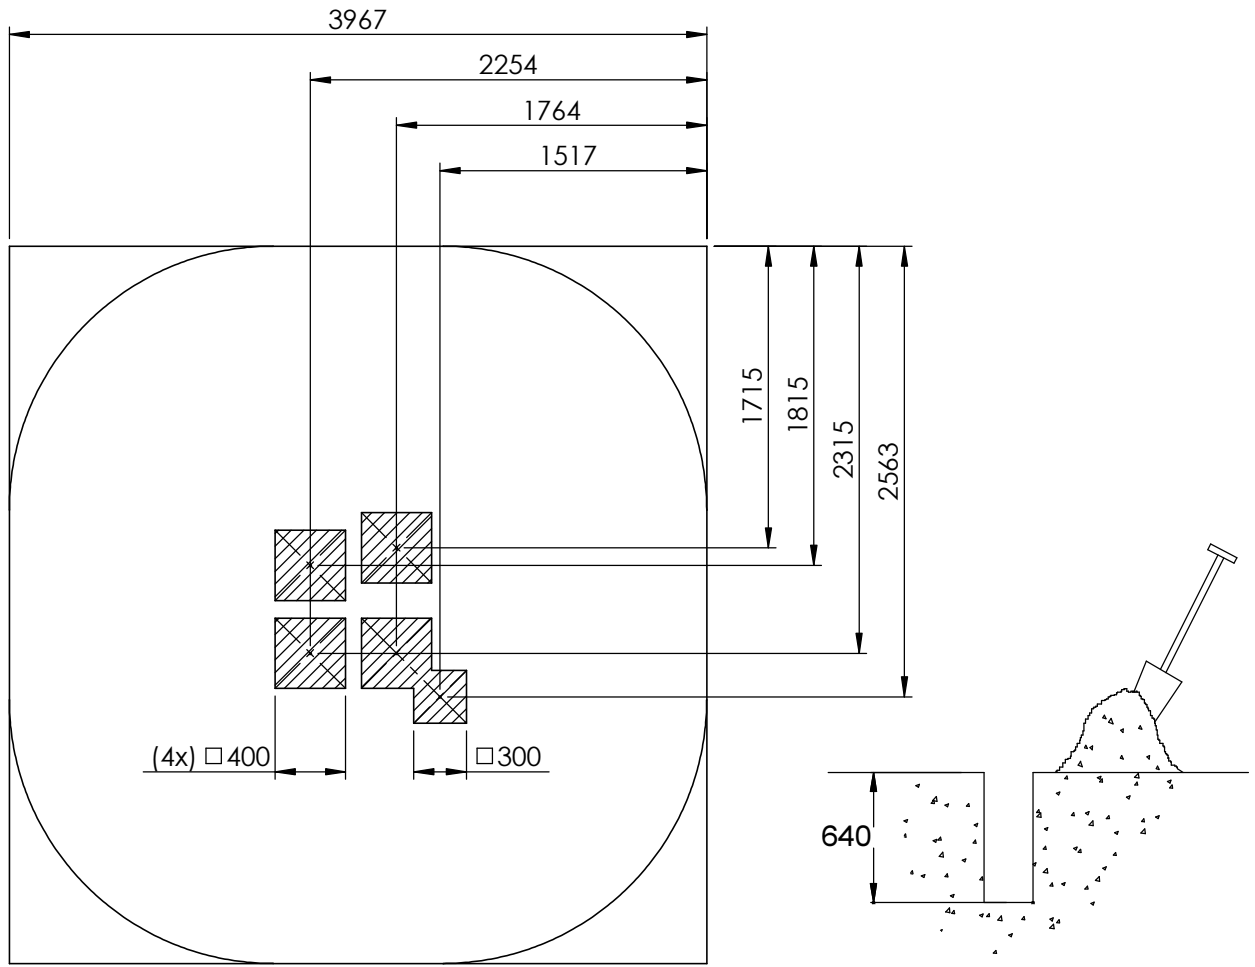

VEILIGHEIDSAFSTAND / ESPACE DE CHUTE / SAFETY AREA /
SICHERHEITSAFSTAND / ZONA DE SEGURIDAD / DISTANZA DI SICUREZZA

AFMETINGEN
DIMENSIONS
MASSE
DIMENSIONES
DIMENSIONI
L: 1.0m
Br: 1.0m
H: 2.4m

16.5m²

F300A (BASIC)

1x F300-As-Dak-01		Green 944 x 915 x 15 9.91kg
-------------------	--	-----------------------------------

F300-M-glijstang-01		Blue 2046,9 x 470 x 200 5.51kg
---------------------	--	--------------------------------------

1x	M10x45		15x	Blue	
2x	M10x55		3x	Blue	
1x	M10x65		17x	White	
1x	M10x100		3x	White	
3x	M10x140		1x	M10x160	
1x	M10x150		4x	Ø6x40	
2x	M10x270		2x	Ø26x20xØ11	
1x	M8x70		15x	Ø4,5x50	
2x	M10x210				
1x	M8x70				
2x	M10x60				
1x	M8				
11x	M10				
2x	M8				
9x	M10				
6x	M10				

01

02

05

06

07

08

09

10