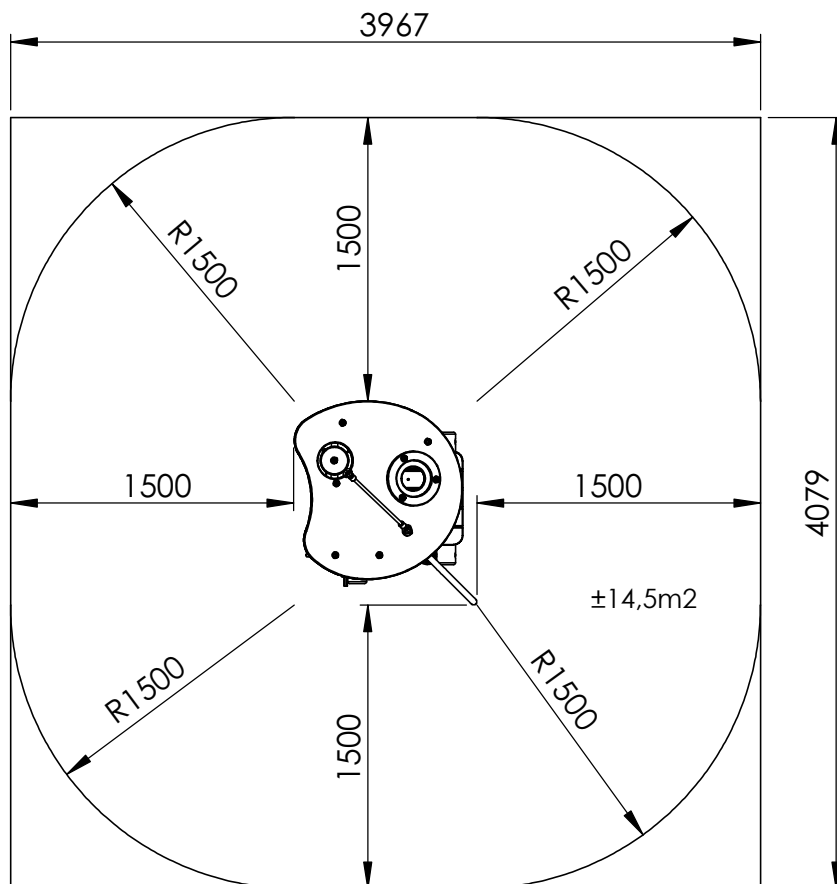

Leeftijd
Age group
Age / Alter
Edad / Età
2 - 6

EUROPLAY nv
Eegene 9
B-9200 DENDERMONDE
tel. 32.52.22 66 22
fax.32.52.22 67 22
www.europlay.eu

Dat.: 17/12/2019
Rev.: -
Page: 1/10

75kg

VALHOOGTE / HAUTEUR DE CHUTE /
FALL HEIGHT / FALLHÖHE/
ALTURA DE CAÍDA / ALTEZZA DI CADUTA

VEILIGHEIDSAFSTAND / ESPACE DE CHUTE / SAFETY AREA /
SICHERHEITSAFSTAND / ZONA DE SEGURIDAD / DISTANZA DI SICUREZZA

AFMETINGEN
DIMENSIONS
MASSE
DIMENSIONES
DIMENSIONI
L: 1.0m
Br: 1.0m
H: 2.4m

16.5m²

F300A (BASIC)

1x F300-As-V-01	1809,3 x Ø100 6.88kg 2300 x Ø100		1x F300-H-H-04		800 x Ø100 2.91kg
1x F300-As-V-02	9.22kg 1100 x Ø100		1x F300-H-H-05		700 x Ø100 2.53kg
1x F300-As-V-03	4.31kg 1678 x Ø100		1x F300-H-H-06		700 x Ø100 2.54kg
1x F300-As-V-04	6.41kg		1x F300-As-Vloer-01		727 x 495 x 57 4.39kg

01

02

05

06

07

08

09

10