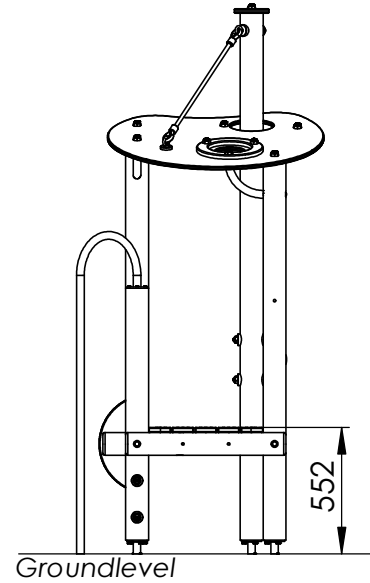

VEILIGHEIDSAFSTAND / ESPACE DE CHUTE / SAFETY AREA /
SICHERHEITSAFSTAND / ZONA DE SEGURIDAD / DISTANZA DI SICUREZZA

AFMETINGEN
DIMENSIONS
MASSE
DIMENSIONES
DIMENSIONI
L: 1.0m
Br: 1.0m
H: 2.4m

16.5m²

F300A (BASIC)

1x F300-As-V-01	1809,3 x Ø100 6.88kg 2300 x Ø100		1x F300-H-H-04		800 x Ø100 2.91kg
1x F300-As-V-02	9.22kg 1100 x Ø100		1x F300-H-H-05		700 x Ø100 2.53kg
1x F300-As-V-03	4.31kg 1678 x Ø100		1x F300-H-H-06		700 x Ø100 2.54kg
1x F300-As-V-04	6.41kg		1x F300-As-Vloer-01		727 x 495 x 57 4.39kg