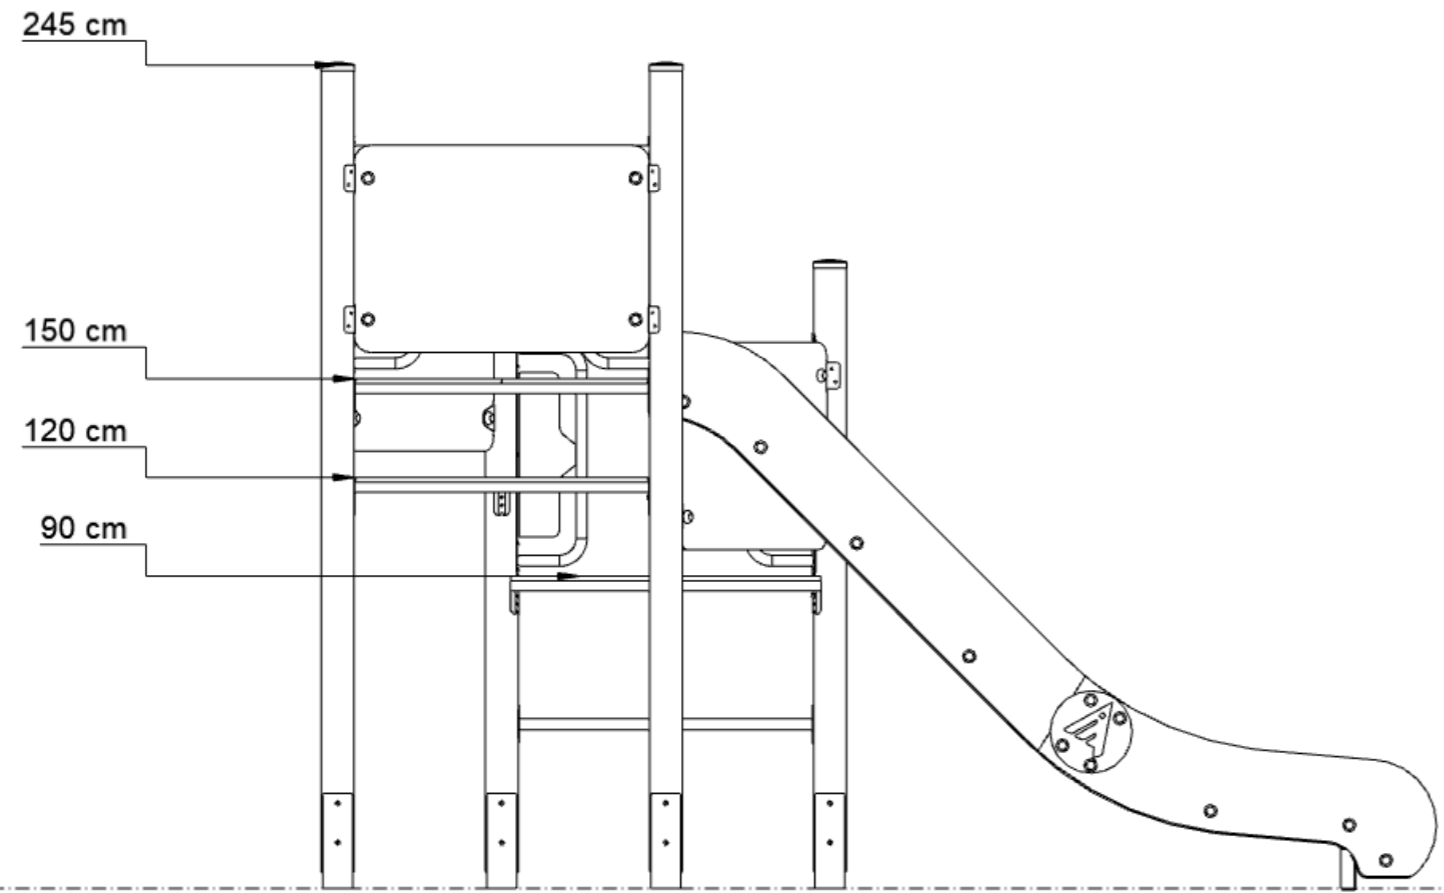

09.25.101 MA

NR.	Bild / Image	Menge / Quantity	Artikel / Article		Artikelnummer / Article number
1		4	Lärchen Pfosten 2,45m	Larch post 2,45m	0017103
2		1	Lärchen Pfosten 1,85m	Larch post 1,85m	0017101
3		1	Lärchen Pfosten 2,15m	Larch post 2,15m	0017102
4		2	Anbauelementverbinder	Element attachment	0025104
5		12	Pfostenschuhhalbschale Ø100	Postshoehalf Ø100	1603486
6		2	Kletterplatte Holz	Wooden climbing plate	0025181
7		4	Aufstiegsbügel	Climbing frame	0025203
8		2	3-Eck Boden	3 Corner Floor	0025151
9		1	4 Eck Boden	4 Corner Floor	0025152
10		2	Universalstange	Universal bar	0025201
11		1	Etolis Rutsche rot	Etolis slide red	0025400
12		1	Rutschenbrüstung HPL Platte blau	Slideparapet HPL blue	0025320
13		2	HPL Brüstungplatte rot	HPL parapet plate red	0025706
14		1	HPL Brüstungplatte blau	HPL parapet plate blue	0025707
15		1	Playparc Plakette	Playparc plaque	1801001
16		4	Holz für Montagerahmen	Wood for Mountingframe	1704305

Etolis 1

09.25.101 MA

-  3,40x1,97x2,45 (m)
-  6,9x4,93 (m)
-  1,50 (m)
-  2,45 (m)
-  6x50x50x40 (cm)
-  1x100x50x40
-  0,80 m³ Concrete C25/30
-  3+
-  ~250 kg
-  3,10x1,20x1,15 (m)

Etolis 1

<p>00.25.101 MA</p>	
<p>00.25.102 MA</p>	
<p>00.25.103 MA</p>	