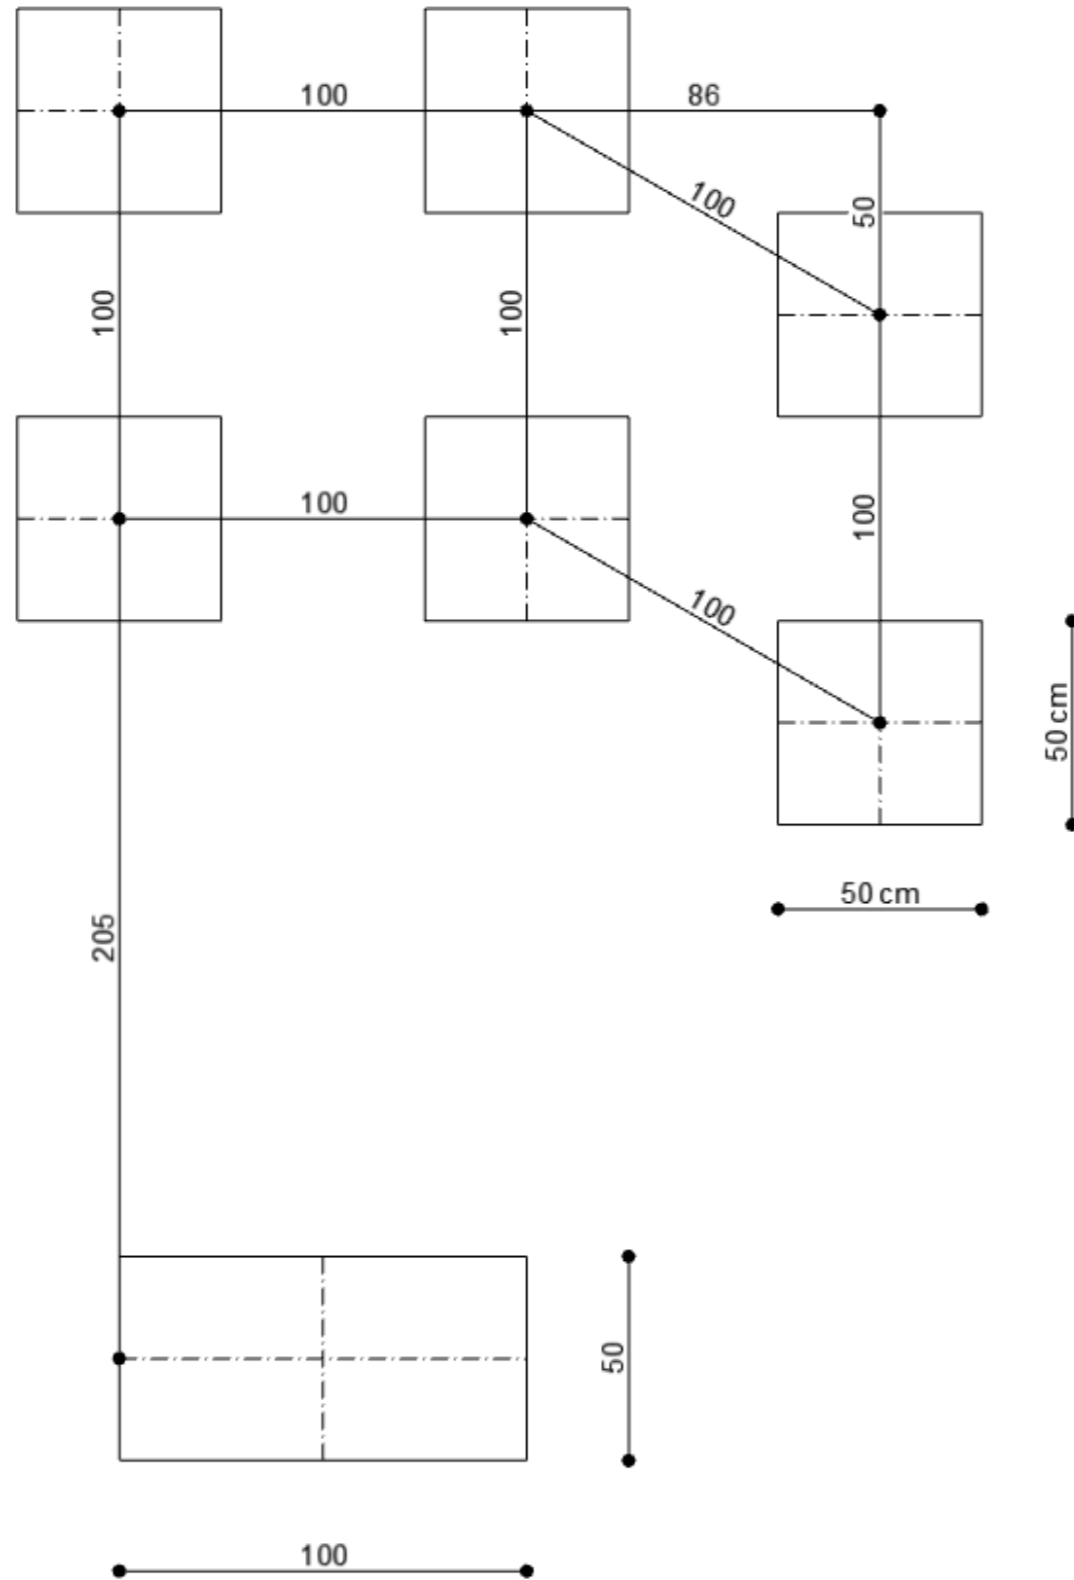

NR.	Bild / Image	Menge / Quantity	Artikel / Article		Artikelnummer / Article number
17		8	Linsenkopfschraube ISO 7380 M10x25 A2	Pan head ISO 7380 M10x25 A2	1880023
18		24	Universalwinkel Pfosten	Universal angle	8108125
19		51	Linsenkopfschraube ISO 7380 M10x35 A2	Pan head ISO 7380 M10x35 A2	1888005
20		47	Unterlegscheibe DIN 125 M10 VA	Washer DIN 125 M10 VA	1827013
21		35	Sechskantmutter DIN 985 M10 VA	Hexagon nut DIN 985 M10 VA	1880026
22		154	Pfostenschraube 8x50mm T40	Postscrew 8x50mm T40	1828052
23		100	Unterlegscheibe M8 PA	Counter washer M8 PA	1828051
24		54	Schraubenabdeckung gerade	flat screw cover	2511093
25		12	GRV M10x80	Threadroll M10x80	1609042
26		24	Schraubenabdeckung rund Ø100mm	Screwcover curved Ø100mm	2511047
27		24	Unterlegscheibe DIN 125 M10 VA	Washer DIN 125 M10 VA	1827013
28		12	Holzschraube ASSY 4x40mm A2	Wood screw ASSY 4x40mm A2	1811024
29		6	Pfostenabdeckkappe rot	Post cover red	2511080

Etolis 1

09.25.101 MA

-  3,40x1,97x2,45 (m)
-  6,9x4,93 (m)
-  1,50 (m)
-  2,45 (m)
-  6x50x50x40 (cm)
-  1x100x50x40
-  0,80 m³ Concrete C25/30
-  3+
-  ~250 kg
-  3,10x1,20x1,15 (m)

Etolis 1

<p>00.25.101 MA</p>	
<p>00.25.102 MA</p>	
<p>00.25.103 MA</p>	