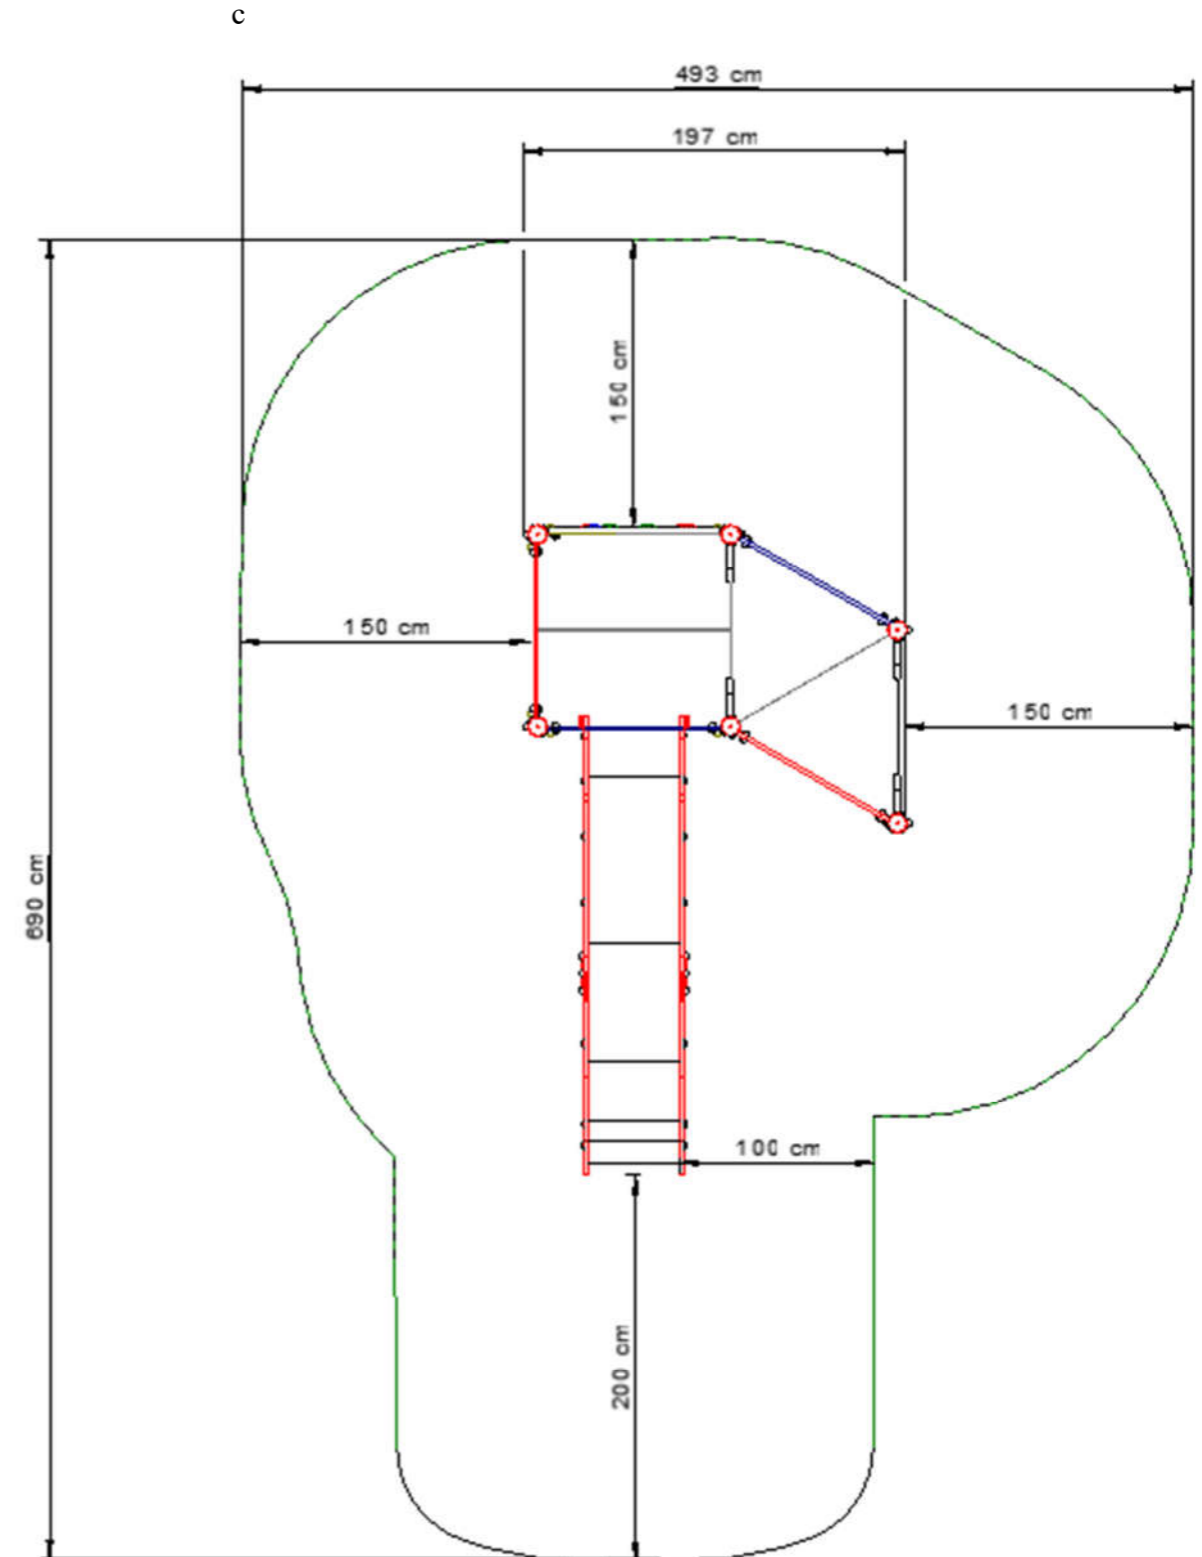

NR.	Bild / Image	Menge / Quantity	Artikel / Article		Artikelnummer / Article number
17		8	Linsenkopfschraube ISO 7380 M10x25 A2	Pan head ISO 7380 M10x25 A2	1880023
18		24	Universalwinkel Pfosten	Universal angle	8108125
19		51	Linsenkopfschraube ISO 7380 M10x35 A2	Pan head ISO 7380 M10x35 A2	1888005
20		47	Unterlegscheibe DIN 125 M10 VA	Washer DIN 125 M10 VA	1827013
21		35	Sechskantmutter DIN 985 M10 VA	Hexagon nut DIN 985 M10 VA	1880026
22		154	Pfostenschraube 8x50mm T40	Postscrew 8x50mm T40	1828052
23		100	Unterlegscheibe M8 PA	Counter washer M8 PA	1828051
24		54	Schraubenabdeckung gerade	flat screw cover	2511093
25		12	GRV M10x80	Threadroll M10x80	1609042
26		24	Schraubenabdeckung rund Ø100mm	Screwcover curved Ø100mm	2511047
27		24	Unterlegscheibe DIN 125 M10 VA	Washer DIN 125 M10 VA	1827013
28		12	Holzschraube ASSY 4x40mm A2	Wood screw ASSY 4x40mm A2	1811024
29		6	Pfostenabdeckkappe rot	Post cover red	2511080

Etolis 1

09.25.101 MA

-  3,40x1,97x2,45 (m)
-  6,9x4,93 (m)
-  1,50 (m)
-  2,45 (m)
-  6x50x50x40 (cm)
-  1x100x50x40
-  0,80 m³ Concrete C25/30
-  3+
-  ~250 kg
-  3,10x1,20x1,15 (m)

Etolis 1

<p>00.25.101 MA</p>	
<p>00.25.102 MA</p>	
<p>00.25.103 MA</p>	