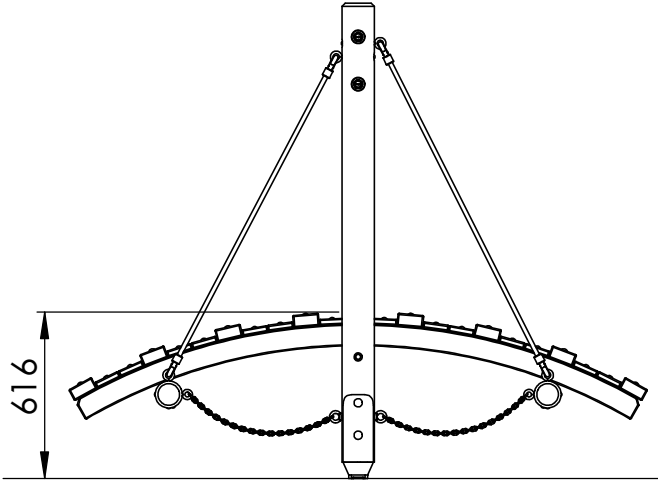

S337

ZWEEFBOOG
ARC SUSPENDU
SUSPENSION ARCH
SCHWEBEBRÜCKE
ARCO FLUTTUANTE
ARCO EN SUSPENSIÓN

Montagehandleiding
Notice de montage
Installation manual
Montageanleitung
Instrucciones para el montaje
Istruzioni di installazione

Leeftijd
Age group
Age / Alter
Edad / Età
4 - 15

EUROPLAY nv
Eegene 9
B-9200 DENDERMONDE
tel. 32.52.22 66 22
fax.32.52.22 67 22
www.europlay.eu

Dat.: 30/08/2022
Rev.: -
Page: 1/6

±87 kg

VALHOOGTE / HAUTEUR DE CHUTE /
FALL HEIGHT / FALLHÖHE/
ALTURA DE CAÍDA / ALTEZZA DI CADUTA

VEILIGHEIDSAFSTAND / ESPACE DE CHUTE / SAFETY AREA /
SICHERHEITSAFSTAND / ZONA DE SEGURIDAD / DISTANZA DI SICUREZZA

AFMETINGEN
DIMENSIONS
MASSE
DIMENSIONES
DIMENSIONI
L: 2,2m
Br: 1,4m
H: 1,8m

Benodigdheden - Liste des pièces - Materials - Benötigtes - Accesorios - Requisiti

4x	M12x140		1x	S337-As-Vertikalebalk-01		1700 x 238,63 x 122,59	9.48kg
4x	M12		1x	S337-As-Vertikalebalk-02		1700 x 239 x 123	9.48kg
12x	M10x25x1,5		2x	S337-As-Touw-01		1550 x 142 x 51	0.79kg
4x 12x	M12 M10		2x	S337-As-Touw-02		1507 x 141 x 51	0.78kg
4x 12x	M12 M10		2x	Ø120mm			
2x	M10x140		4x	S337-As-Ketting-01		697 x 129 x 41	0.53kg
			2x	S337-As-Ketting-02		173 x 34 x 33	0.13kg
			1x	S337-As-Boog-01		2140 x 1300 x 399	48.83kg