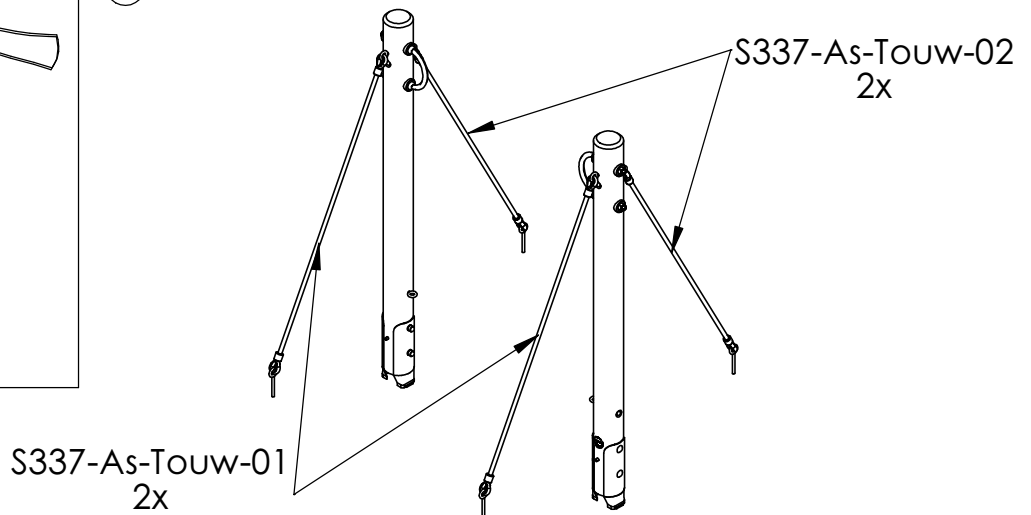

③

④

⑤

⑥

S337-As-Touw-01
2x

S337-As-Touw-02
2x