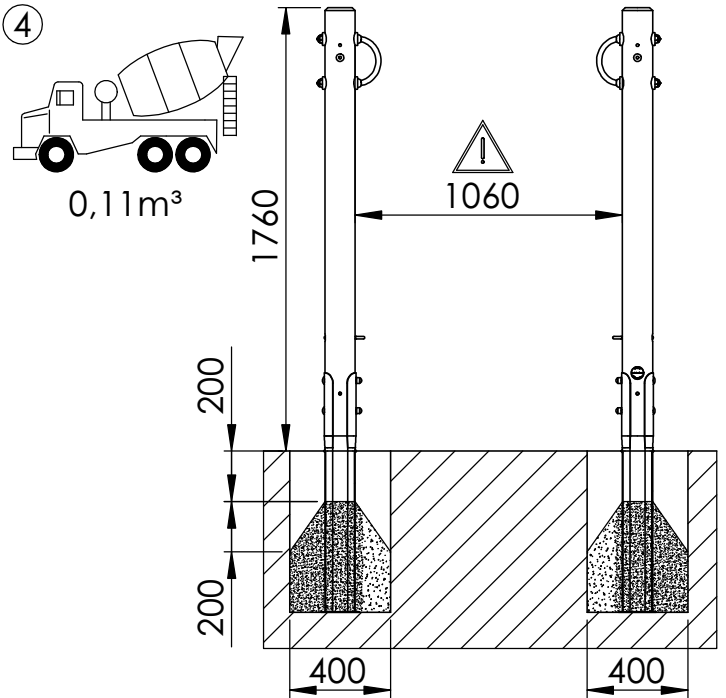

③

④

⑤

⑥

S337-As-Touw-01
2x

S337-As-Touw-02
2x