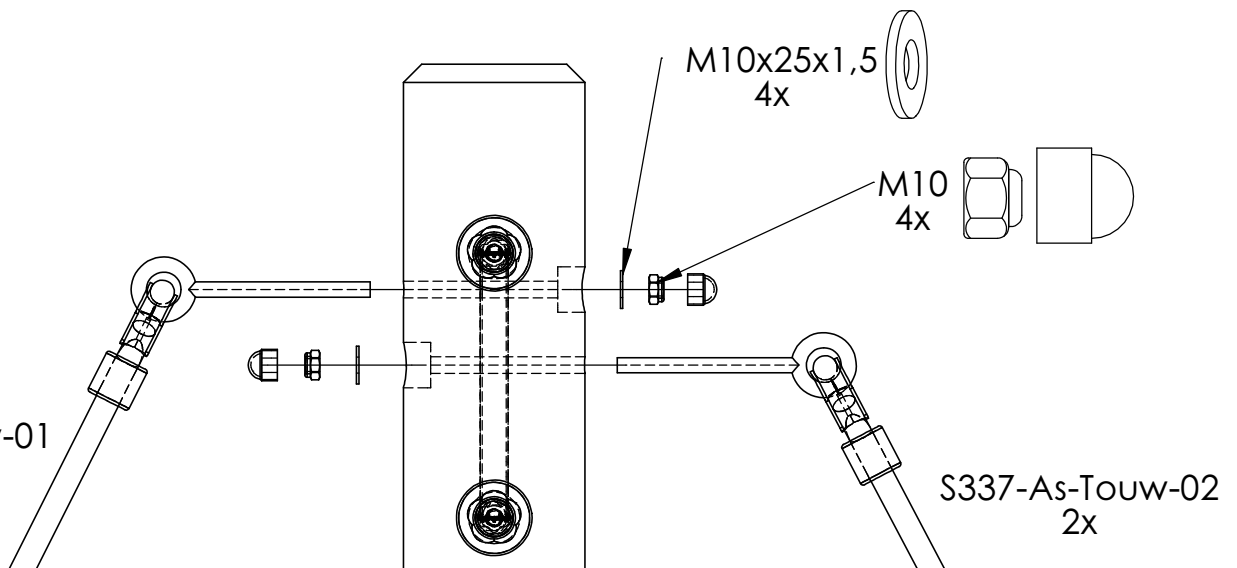

S337-As-Touw-01
2x