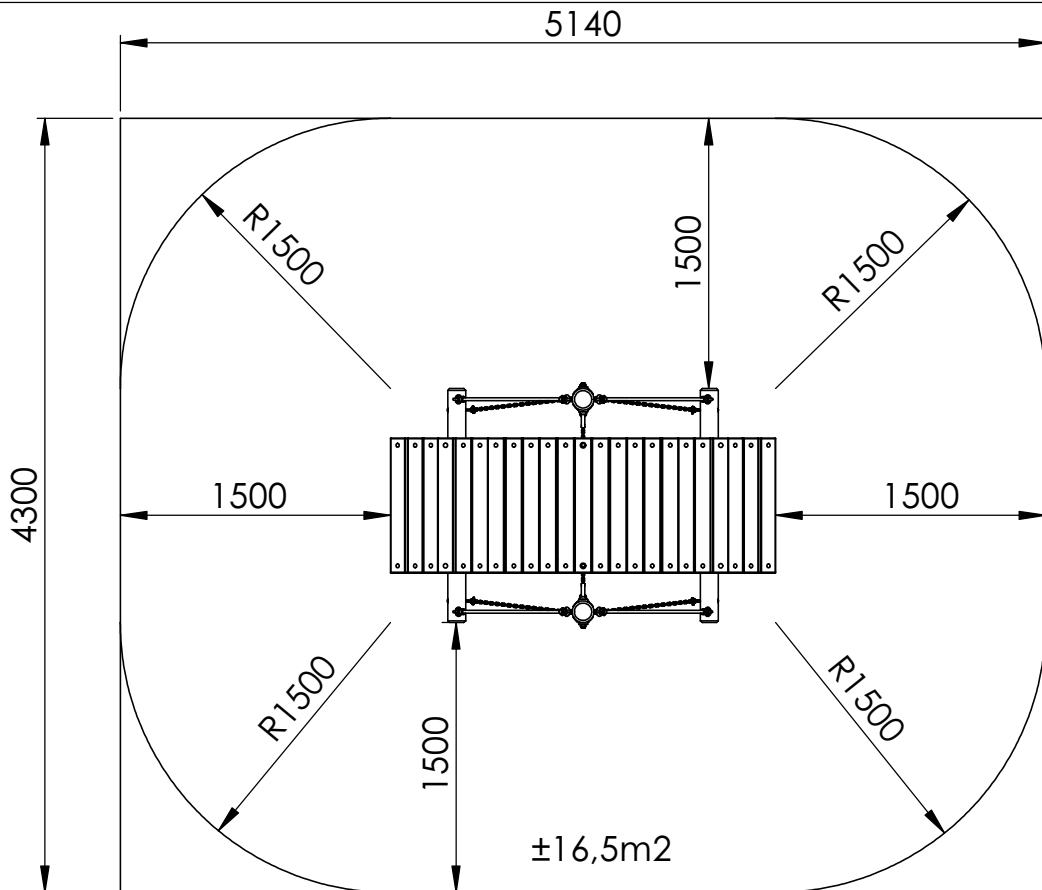

Leeftijd
Age group
Age / Alter
Edad / Età
4 - 15

EUROPLAY nv
Eegene 9
B-9200 DENDERMONDE
tel. 32.52.22 66 22
fax.32.52.22 67 22
www.europlay.eu

Dat.: 30/08/2022
Rev.: -
Page: 1/6

±87 kg

VALHOOGTE / HAUTEUR DE CHUTE /
FALL HEIGHT / FALLHÖHE/
ALTURA DE CAÍDA / ALTEZZA DI CADUTA

VEILIGHEIDSAFSTAND / ESPACE DE CHUTE / SAFETY AREA /
SICHERHEITSAFSTAND / ZONA DE SEGURIDAD / DISTANZA DI SICUREZZA

AFMETINGEN
DIMENSIONS
MASSE
DIMENSIONES
DIMENSIONI
L: 2,2m
Br: 1,4m
H: 1,8m

Benodigdheden - Liste des pièces - Materials - Benötigtes - Accesorios - Requisiti

4x	M12x140		1x	S337-As-Vertikalebalk-01		1700 x 238,63 x 122,59	9.48kg
4x	M12		1x	S337-As-Vertikalebalk-02		1700 x 239 x 123	9.48kg
12x	M10x25x1,5		2x	S337-As-Touw-01		1550 x 142 x 51	0.79kg
4x 12x	M12 M10		2x	S337-As-Touw-02		1507 x 141 x 51	0.78kg
4x 12x	M12 M10		2x	Ø120mm			
2x	M10x140		4x	S337-As-Ketting-01		697 x 129 x 41	0.53kg
			2x	S337-As-Ketting-02		173 x 34 x 33	0.13kg
			1x	S337-As-Boog-01		2140 x 1300 x 399	48.83kg