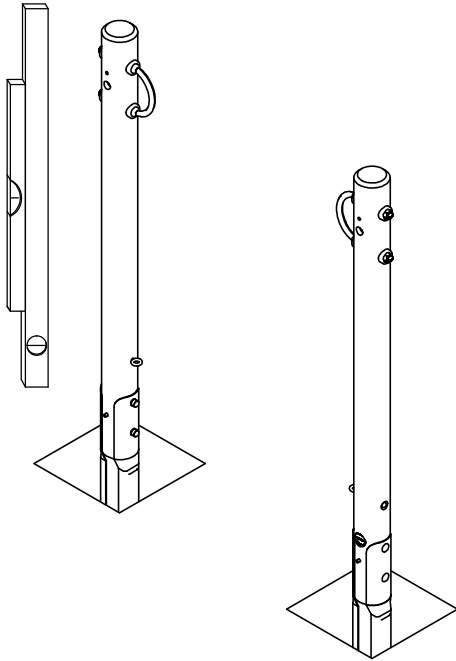

③

④

⑤

⑥

S337-As-Touw-01
2x

S337-As-Touw-02
2x