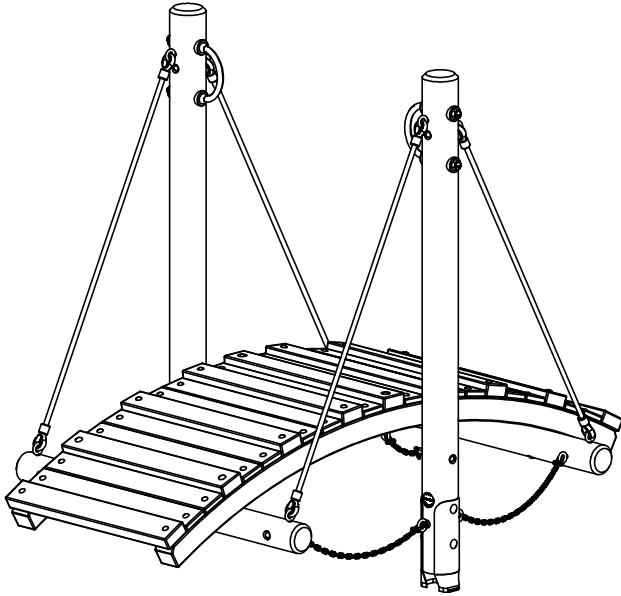

S337

ZWEEFBOOG
ARC SUSPENDU
SUSPENSION ARCH
SCHWEBEBRÜCKE
ARCO FLUTTUANTE
ARCO EN SUSPENSIÓN

Montagehandleiding
Notice de montage
Installation manual
Montageanleitung
Instrucciones para el montaje
Istruzioni di installazione

Leeftijd
Age group
Age / Alter
Edad / Età
4 - 15

EUROPLAY nv
Eegene 9
B-9200 DENDERMONDE
tel. 32.52.22 66 22
fax.32.52.22 67 22
www.europlay.eu

Dat.: 30/08/2022
Rev.: -
Page: 1/6

±87 kg

VALHOOGTE / HAUTEUR DE CHUTE /
FALL HEIGHT / FALLHÖHE/
ALTURA DE CAÍDA / ALTEZZA DI CADUTA

VEILIGHEIDSAFSTAND / ESPACE DE CHUTE / SAFETY AREA /
SICHERHEITSAFSTAND / ZONA DE SEGURIDAD / DISTANZA DI SICUREZZA

AFMETINGEN
DIMENSIONS
MASSE
DIMENSIONES
DIMENSIONI
L: 2,2m
Br: 1,4m
H: 1,8m

Benodigdheden - Liste des pièces - Materials - Benötigtes - Accesorios - Requisiti