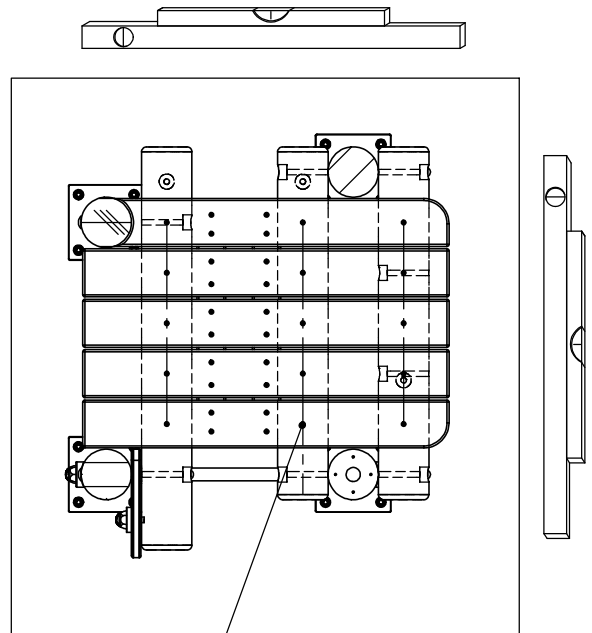

1x F300-As-Dak-01

 Green
 944 x 915 x 15 9.91kg

1x F300-As-Glijstang-02

 Blue
 1635 x 412 x 90 5.18kg

Benodigdheden - Liste des pièces - Materials - Benötigtes - Accesorios - Requisiti

1x	M10x45		15x	Blue	
2x	M10x55		3x	Blue	
1x	M10x65		17x	White	
1x	M10x100		3x	White	
3x	M10x140		1x	M10x160	
1x	M10x150		4x	Ø6x40	
2x	M10x270		2x	Ø26x20xØ11	
1x	M8x70		15x	Ø4,5x50	
2x	M10x210		6x	M10	
1x	M8x70		11x	M10	
2x	M10x60		2x	M8	
1x	M8		9x	M10	
11x	M10		6x	M10	

 Ø4,5x50
15x

10

11

Ø120xØ12
4x

M10x140
2x

Gebogen handvat
1x

12

6x40
4x