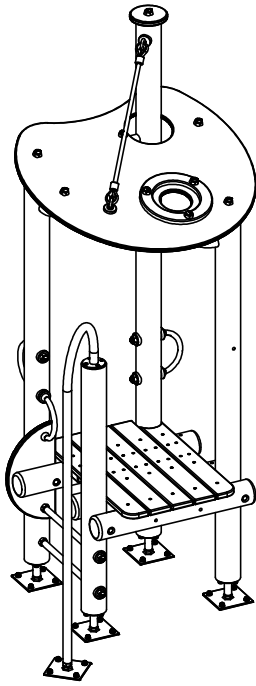

F300_B(BASIC)

ROODKAPJE
LE PETIT CHAPERON ROUGE
LITTLE RED-CAP
ROTKÄPPCHEN
CAPERUCITA ROJA
CAPPUCETTO ROSSO

Montagehandleiding Notice de montage Assembling manual Montageanleitung Instrucciones para el montaje Istruzioni di installazione

Leeftijd
Age group
Age / Alter
Edad / Età
2 - 6

EUROPLAY nv
Eegene 9
B-9200 DENDERMONDE
tel. 32.52.22 66 22
fax.32.52.22 67 22
www.europlay.eu

Dat.: 17/12/2019
Rev.: -
Page: 1/10

70kg

VALHOOGTE / HAUTEUR DE CHUTE /
FALL HEIGHT / FALLHÖHE/
ALTURA DE CAÍDA / ALTEZZA DI CADUTA

Concrete

95

Min.100