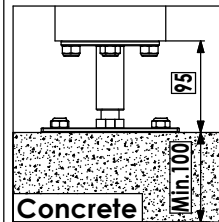

Leeftijd
Age group
Age / Alter
Edad / Età
2 - 6

EUROPLAY nv
Eegene 9
B-9200 DENDERMONDE
tel. 32.52.22 66 22
fax.32.52.22 67 22
www.europlay.eu

Dat.: 17/12/2019
Rev.: -
Page: 1/10

70kg

VALHOOGTE / HAUTEUR DE CHUTE /
FALL HEIGHT / FALLHÖHE/
ALTURA DE CAÍDA / ALTEZZA DI CADUTA

Concrete

95

Min.100

587

Groundlevel

Fall protection 30

VEILIGHEIDSAFSTAND / ESPACE DE CHUTE / SAFETY AREA /
SICHERHEITSAFSTAND / ZONA DE SEGURIDAD / DISTANZA DI SICUREZZA

AFMETINGEN
DIMENSIONS
MASSE
DIMENSIONES
DIMENSIONI
L: 1.0m
Br: 1.0m
H: 2.4m