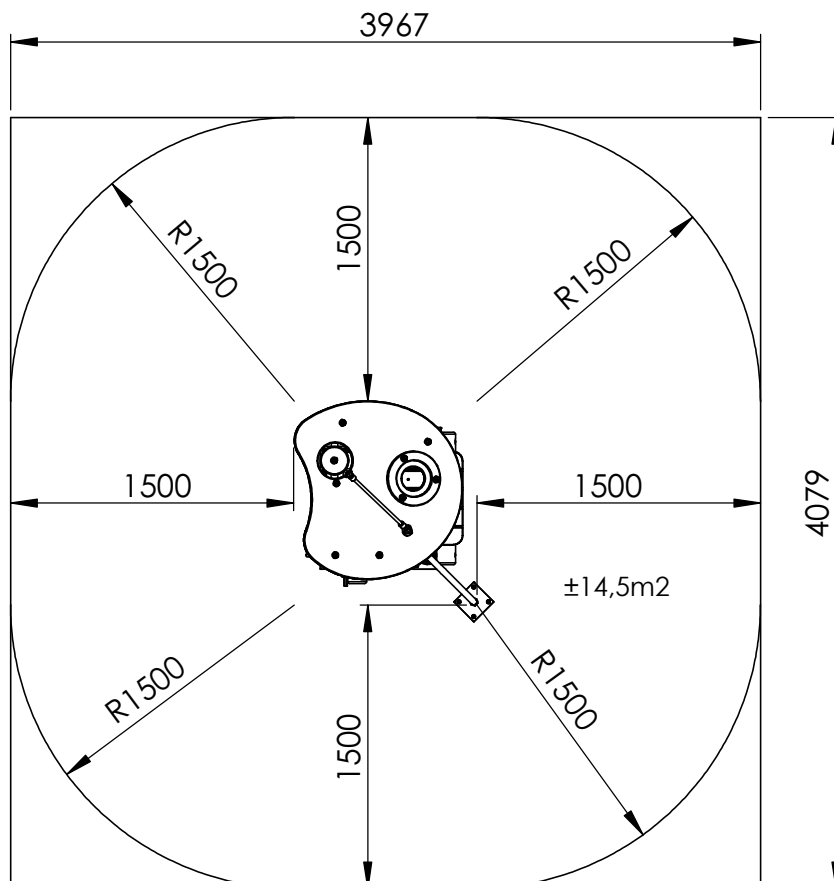

Concrete

95

Min.100

587

Groundlevel

Fall protection 30

VEILIGHEIDSAFSTAND / ESPACE DE CHUTE / SAFETY AREA /
SICHERHEITSAFSTAND / ZONA DE SEGURIDAD / DISTANZA DI SICUREZZA

AFMETINGEN
DIMENSIONS
MASSE
DIMENSIONES
DIMENSIONI
L: 1.0m
Br: 1.0m
H: 2.4m

1x F300-As-V-01	1809,3 x Ø100		6.88kg	2300 x Ø100	1x F300-As-V-02		9.22kg	1100 x Ø100	1x F300-As-V-03		4.31kg	1678 x Ø100	1x F300-As-V-04		6.41kg	1x F300-H-H-04		800 x Ø100	2.91kg
			4x												1x F300-H-H-05		700 x Ø100	2.53kg	
															1x F300-H-H-06		700 x Ø100	2.54kg	
															1x F300-As-Vloer-01		727 x 495 x 57	4.39kg	