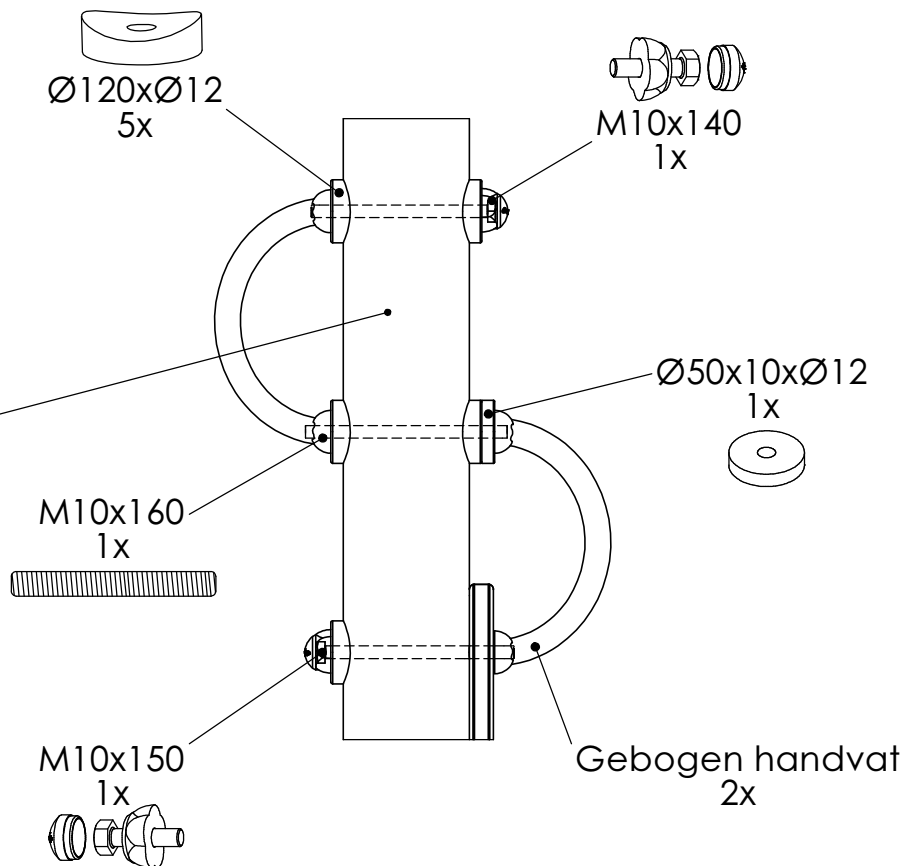

1x F300-As-Dak-01

 Green
 944 x 915 x 15 9.91kg

1x F300-As-Glijstang-02

 Blue
 1635 x 412 x 90 5.18kg

Benodigdheden - Liste des pièces - Materials - Benötigtes - Accesorios - Requisiti

1x	M10x45		15x	Blue	
2x	M10x55		3x	Blue	
1x	M10x65		17x	White	
1x	M10x100		3x	White	
3x	M10x140		1x	M10x160	
1x	M10x150		4x	Ø6x40	
2x	M10x270		2x	Ø26x20xØ11	
1x	M8x70		15x	Ø4,5x50	
2x	M10x210		6x	M10	
1x	M8x70		11x	M10	
2x	M10x60		2x	M8	
1x	M8		9x	M10	
11x	M10		6x	M10	

 Ø4,5x50
15x

10

11

Ø120xØ12
4x

M10x140
2x

Gebogen handvat
1x

12

6x40
4x