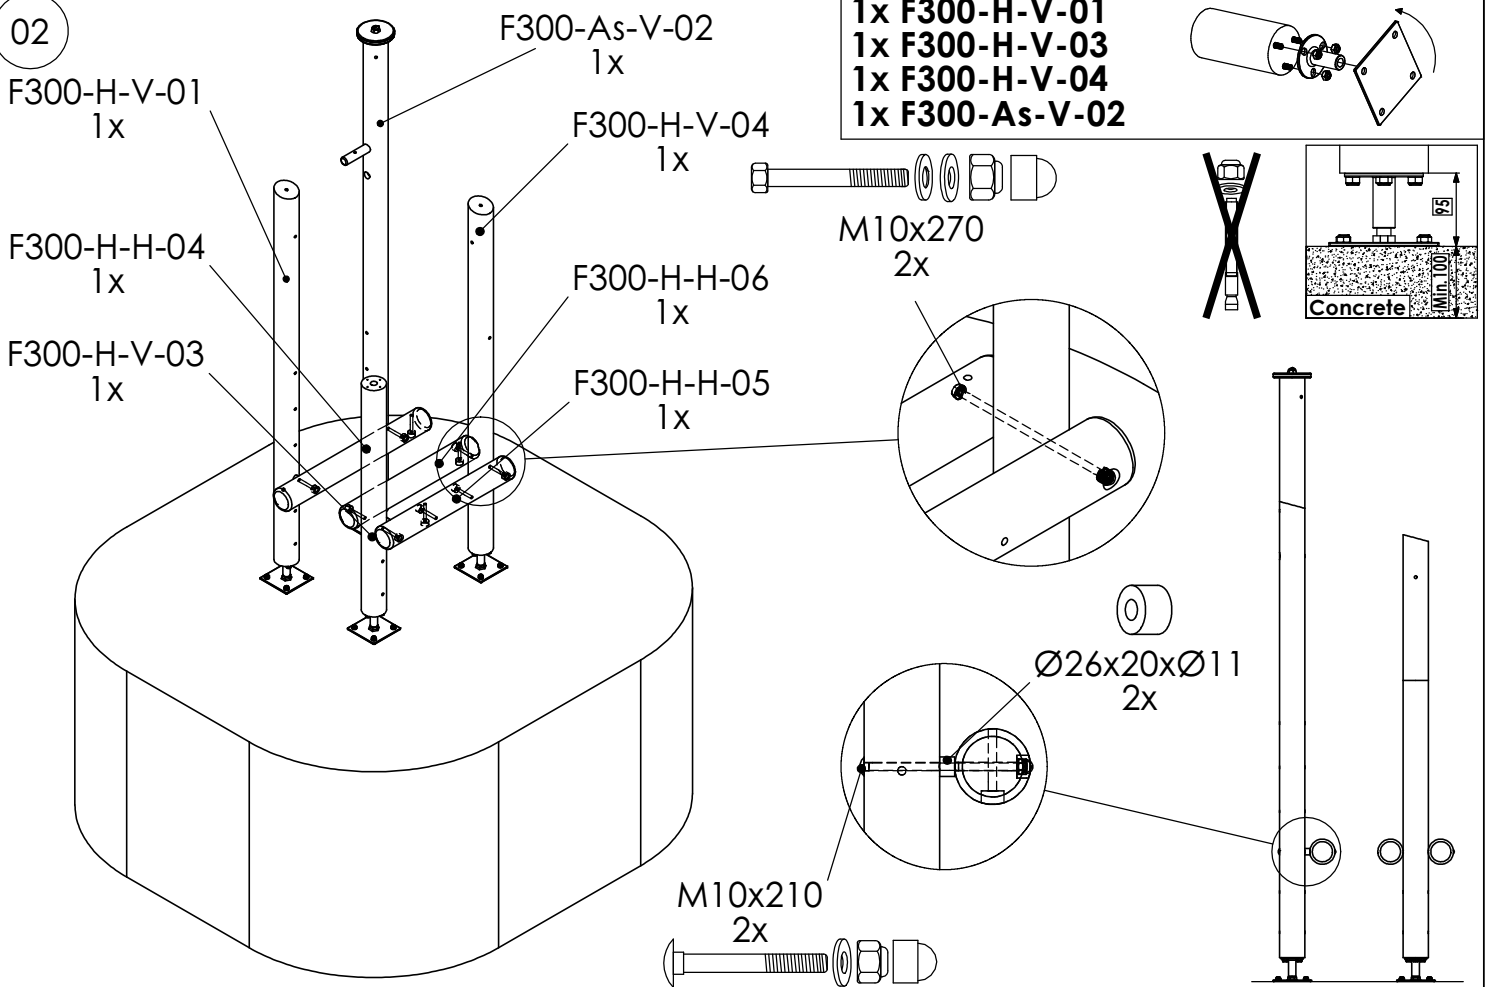

Benodigdheden - Liste des pièces - Materials - Benötigtes - Accesorios - Requisiti

1x	M10x45		15x	Blue	
2x	M10x55		3x	Blue	
1x	M10x65		17x	White	
1x	M10x100		3x	White	
3x	M10x140		1x	M10x160	
1x	M10x150		4x	Ø6x40	
2x	M10x270		2x	Ø26x20xØ11	
1x	M8x70		15x	Ø4,5x50	
2x	M10x210		6x	M10	
1x	M8x70		11x	M10	
2x	M10x60		2x	M8	
1x	M8		9x	M10	
11x	M10		6x	M10	

02