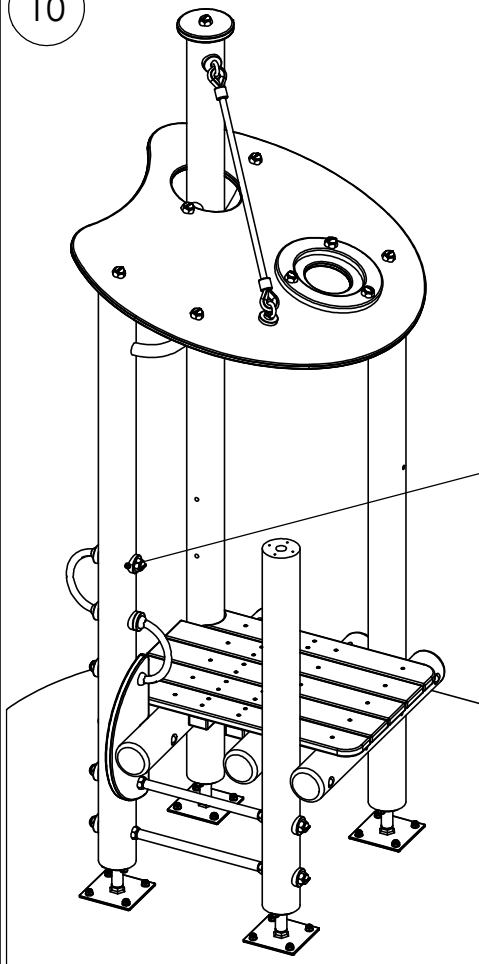

1x F300-As-Dak-01

 Green
 944 x 915 x 15 9.91kg

1x F300-As-Glijstang-02

 Blue
 1635 x 412 x 90 5.18kg

Benodigdheden - Liste des pièces - Materials - Benötigtes - Accesorios - Requisiti

1x	M10x45		15x	Blue	
2x	M10x55		3x	Blue	
1x	M10x65		17x	White	
1x	M10x100		3x	White	
3x	M10x140		1x	M10x160	
1x	M10x150		4x	Ø6x40	
2x	M10x270		2x	Ø26x20xØ11	
1x	M8x70		15x	Ø4,5x50	
2x	M10x210		6x	M10	
1x	M8x70		11x	M10	
2x	M10x60		2x	M8	
1x	M8		9x	M10	
11x	M10		6x	M10	

 Ø4,5x50
15x

10

11

Ø120xØ12
4x

M10x140
2x

Gebogen handvat
1x

12

6x40
4x