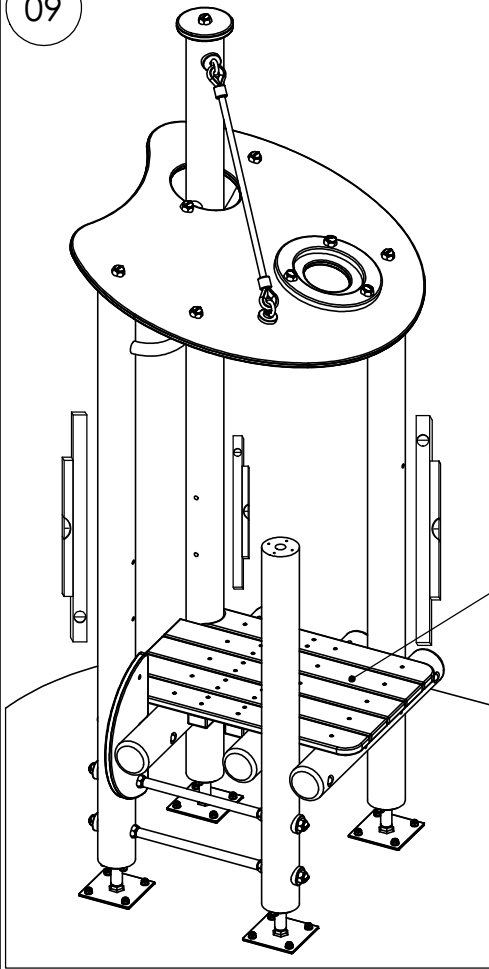

09

F300-As-Vloer-01
1x