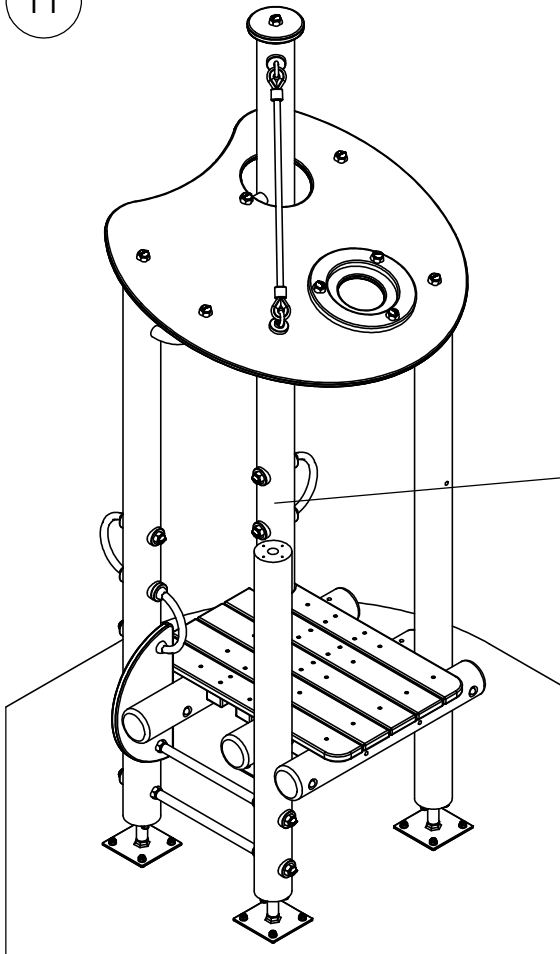

1x F300-As-Dak-01

 Green
 944 x 915 x 15 9.91kg

1x F300-As-Glijstang-02

 Blue
 1635 x 412 x 90 5.18kg

Benodigdheden - Liste des pièces - Materials - Benötigtes - Accesorios - Requisiti

1x	M10x45		15x	Blue	
2x	M10x55		3x	Blue	
1x	M10x65		17x	White	
1x	M10x100		3x	White	
3x	M10x140		1x	M10x160	
1x	M10x150		4x	Ø6x40	
2x	M10x270		2x	Ø26x20xØ11	
1x	M8x70		15x	Ø4,5x50	
2x	M10x210		6x	M10	
1x	M8x70		11x	M10	
2x	M10x60		2x	M8	
1x	M8		9x	M10	
11x	M10		6x	M10	

 Ø4,5x50
15x

10

11

Ø120xØ12
4x

M10x140
2x

Gebogen handvat
1x

12

6x40
4x