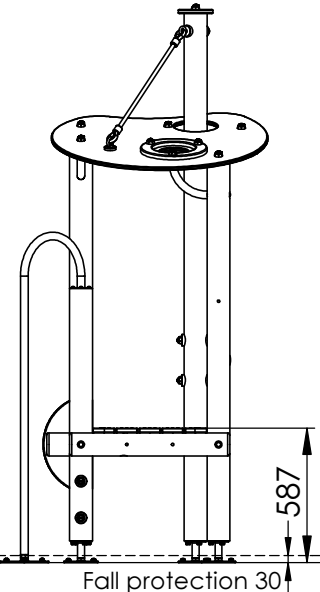

Concrete

95

Min.100

587

Groundlevel

Fall protection 30

VEILIGHEIDSAFSTAND / ESPACE DE CHUTE / SAFETY AREA /
SICHERHEITSAFSTAND / ZONA DE SEGURIDAD / DISTANZA DI SICUREZZA

AFMETINGEN
DIMENSIONS
MASSE
DIMENSIONES
DIMENSIONI
L: 1.0m
Br: 1.0m
H: 2.4m